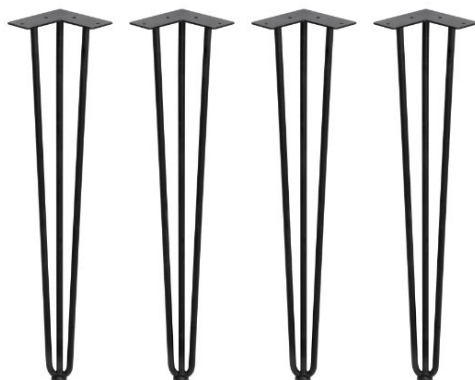

**Jeu de pieds Hairpin de 3 barres par table,  
710, Peint en noir, Acier**

2040414

**Caractéristiques du produit**

- Jeu de pieds fixes en forme de barre.
- Possibilité de créer des tables polyvalentes.
- Dimensions des pieds : 710 mm de hauteur.
- Vis et patins pour éviter de marquer le sol fournis.
- Fabrication en acier peint en noir.

## Informations sur le produit

---

SKU	2040414
Matériels	Acier
Finition	Peint en noir
Emballage	1 U
Hauteur	710

**Jeu de 4 pieds de table en forme de tige circulaire**, parfaits pour les tables multi-usage et de cuisine. Le pied fixe a une **hauteur de 710 mm**.

Le montage se fait très simplement en vissant le pied au plateau de table grâce aux vis fournies. Des patins sont également fournis pour éviter de marquer le sol. Les pieds sont en **acier et peints en noir ou en blanc**.