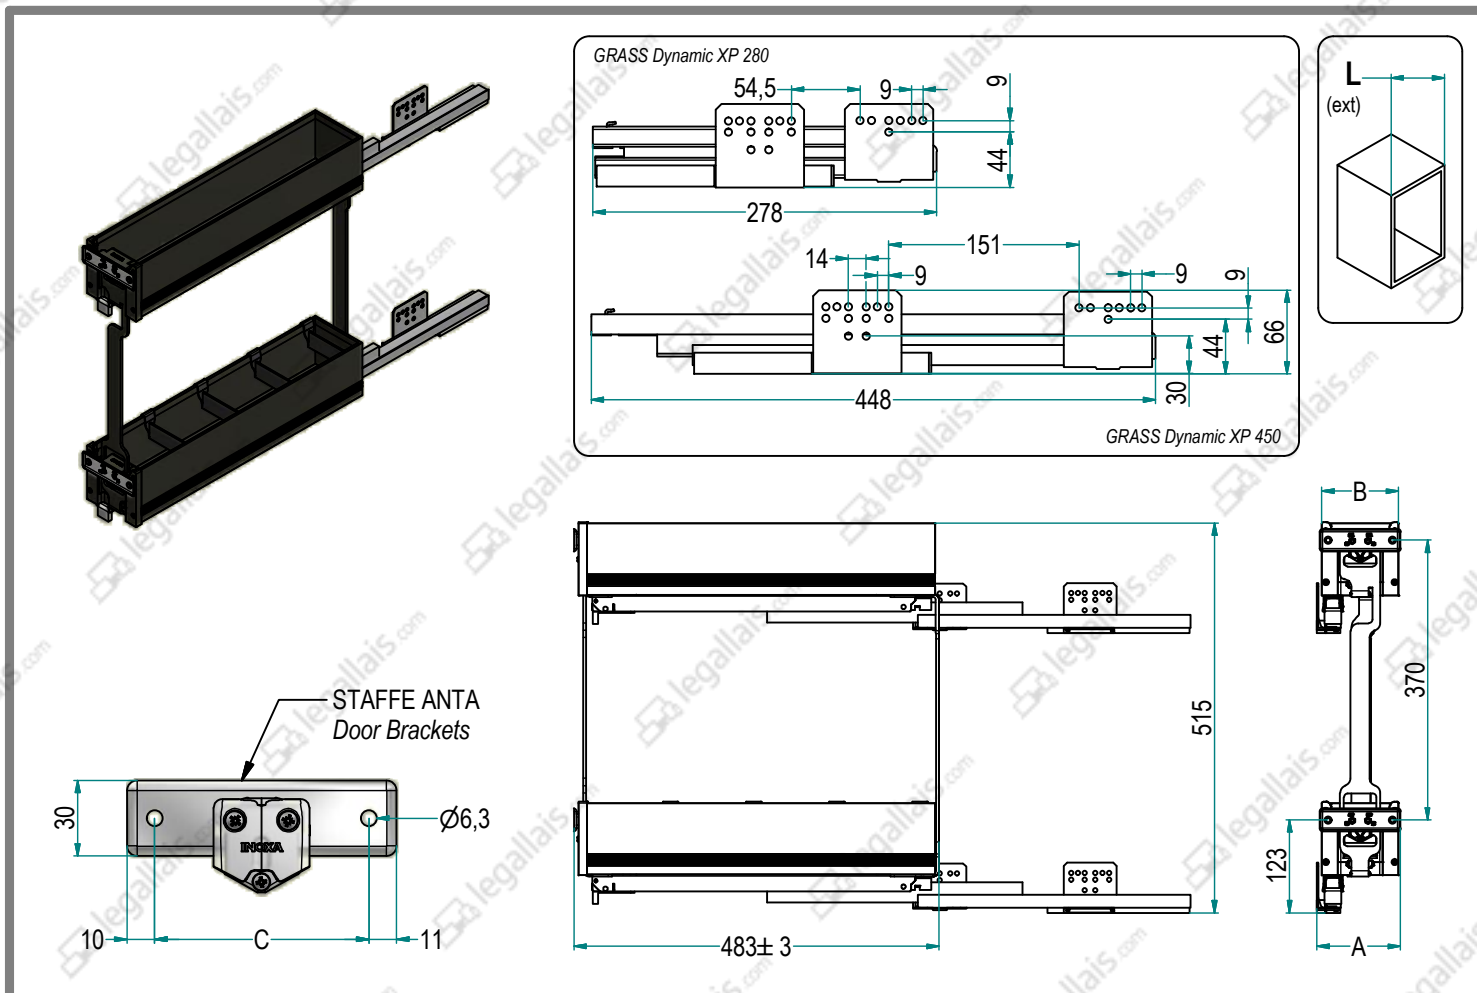

Cestello Estraibile 2 piani  
Extractable basket with two shelves

Art. **7104K**

**7104 K Y 15 P AR**

Imballo singolo  
Single packaging

**Finitura Cesto Fondo**  
**Finishing Basket Panel**  
AR: Ardesia RAL 7043 RAL 7043 Panel  
CH: Champagne Champagne Panel  
N: Black Anthracite RAL 7043 Panel

**Larghezza Width**

	L mm	A mm	B mm	C mm
1528	150	111	101	87
15	150	111	101	87
20	200	161	151	137

**Caratteristiche Principali**

**Main Features**

- o Struttura Cesto in Alluminio AISI6061
- o Fondo in nobilitato CARB2 spessore 12mm
- o Materiale metallico: Fe360
- o Accessori plastici in Poliammide PA6
- o Equipaggiato con n.2 guide GRASS Dynamic XP
- o Sistema Soft-closing di serie
- o Portata kg : 40

- o Aluminium AISI6061 Basket
- o Melamine multilayer shelves 12mm CARB2
- o Metal material: Fe360
- o Plastics part made in PA6 Polyamide
- o Equipped with n.2 GRASS Dynamic XP slides
- o Soft-closing system as standard
- o Capacity kg : 40