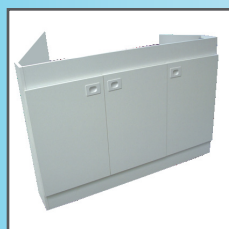

1 Dépliez les cotés

Cadre avant tourillonné collé pour une meilleure stabilité