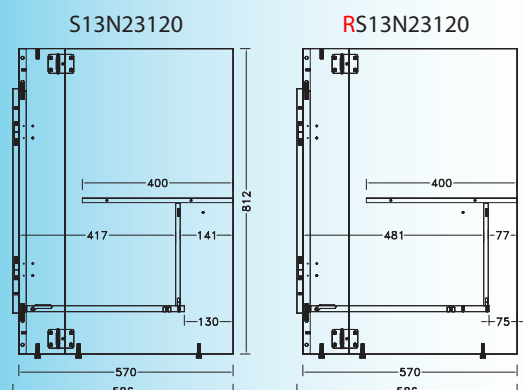

# Nouveau Décliq

**Dépliez, c'est monté !**

**Nouvelle poignée encastrée**

Existe en :

80, 90, 100 et 120 cm - 2 portes  
120 et 140 cm - 3 portes

Façade : PPSM\* blanc 16 mm plaquée 4 chants ;

Corps : PPSM\* blanc 16 mm chants apparents plaqués (Dos, Plinthe et 1/2 étagère en PPSM\* blanc 12 mm) ;

Dos amovible : fixé par boîtiers rasants, qui permet un accès permanent au vide-sanitaire ;

Vide-sanitaire : 130 mm ou 75 mm ;

Assemblage : meuble entièrement assemblé prêt à déplier, plancher articulé ;

Charnière réglable : invisible à rappel automatique, ouverture 95° ;

Poignée : encastrée ;

Mise à niveau : vérins métalliques, hauteur maxi de réglage 15 mm.

Pour bénéficier d'un vide-sanitaire réduit de 75 mm et ainsi permettre l'intégration d'une poubelle sélective supérieure à 7,5 litres, dans le meuble sous-évier DECLIQ, il convient de rajouter un **R** devant le code article.

*Par exemple :* le code du Décliq 120 3 portes avec vide-sanitaire réduit devient RS13N23120.

**1 Dépliez les cotés**

Cadre avant tourillonné collé pour une meilleure stabilité

**2 Dépliez le fond**

Fond amovible pour un accès total au vide-sanitaire