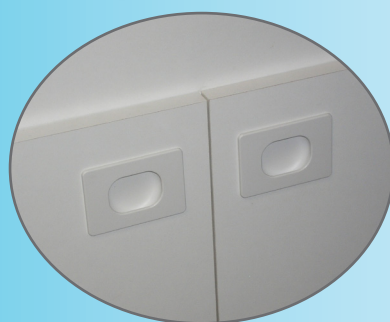

# Nouveau Décliq

**Dépliez, c'est monté !**

**Nouvelle poignée encastrée**

Existe en :

80, 90, 100 et 120 cm - 2 portes  
120 et 140 cm - 3 portes

Façade : PPSM\* blanc 16 mm plaquée 4 chants ;

Corps : PPSM\* blanc 16 mm chants apparents plaqués (Dos, Plinthe et 1/2 étagère en PPSM\* blanc 12 mm) ;

Dos amovible : fixé par boîtiers rasants, qui permet un accès permanent au vide-sanitaire ;

Vide-sanitaire : 130 mm ou 75 mm ;

Assemblage : meuble entièrement assemblé prêt à déplier, plancher articulé ;

Charnière réglable : invisible à rappel automatique, ouverture 95° ;

Poignée : encastrée ;

Mise à niveau : vérins métalliques, hauteur maxi de réglage 15 mm.

Pour bénéficier d'un vide-sanitaire réduit de 75 mm et ainsi permettre l'intégration d'une poubelle sélective supérieure à 7,5 litres, dans le meuble sous-évier DECLIQ, il convient de rajouter un **R** devant le code article.