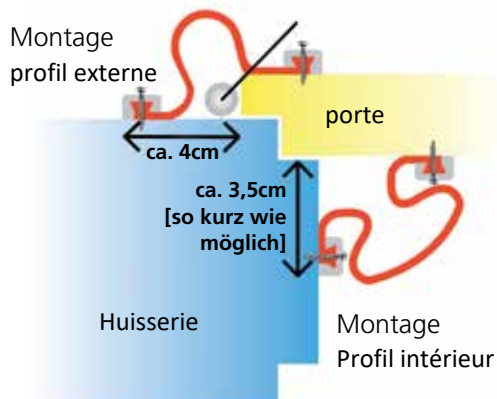

Propriétés générales et utilisation prévue

Le profil de protection des doigts APD T.E est fixé côté charnière d'une porte, à la fois sur le vantail de porte et sur le cadre de porte. L'espace qui se produit lorsque la porte est ouverte est couvert par deux profils en caoutchouc différents pour l'intérieur et l'extérieur de la porte. Cela signifie qu'aucun doigt ou autre objet ne peut pénétrer dans cet espace et que le risque d'écrasement est éliminé.

Caractéristiques spéciales

- pas d'usure du matériau due aux variations de températures
- Résistant au vieillissement selon DIN 53508
- Convient à toutes les portes intérieures et extérieures
- Différents profils en caoutchouc pour l'intérieur et l'extérieur de la porte
- Angle d'ouverture des portes avec protection des doigts : jusqu'à 170°
- Surface lisse et facile à nettoyer

Variantes du profil de protection des doigts APD T.E:

Profilé de protection des doigts pour les portes lourdes avec un espace d'ouverture très important(portes d'entrées) jusqu'a 20 centimètres.

longueur 200 cm, réf. 4903039

Contenu du carton d'emballage:

- 4 profils d'Aluminium
- 1 profil en caoutchouc pour l'extérieur (coté charnières)
- 1 profil en caoutchouc pour l'intérieur
- Vis 3,5 x 20 mm

Les profils caoutchouc sont poussés dans les bandes profilées en aluminium des deux côtés. Les bandes profilées en aluminium sont fixées au cadre de porte et au vantail de porte avec le profilé en caoutchouc inséré à l'aide de vis appropriées. Il est important de s'assurer que les vis sont de la taille appropriée pour garantir un maintien sûr dans le matériau du cadre de porte ou du vantail de porte.