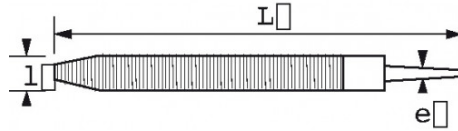

Photos et textes non contractuels. Ne pas jeter sur la voie publique. Document généré le 2024-07-05 16:44:33

DESCRIPTION

Râpes demi-rondes emmanchées

Série B : Bâtarde / grosse. Série M : Mi-douce / moyenne.

NORMES / DIRECTIVES

NF E75-002

SAM Outillage

10 rue Camille de Rochetaillée
42000 Saint-Etienne - France

RCS Saint-Etienne B 338 002 231 | SAS au capital de 8 189 583 €

<https://www.sam-outillage.fr/>

Photos et textes non contractuels. Ne pas jeter sur la voie publique. Document généré le 2024-07-05 16:44:33

DONNÉES SPÉCIFIQUES

Référence commerciale	L (mm)	Poids (g)	l (mm)	e (mm)	Emmanchée	Garantie
BRD-25-BE	375	290	25	7	Oui	O
BRD-20-BE	325	155	20.5	6	Oui	O
BRD-25-ME	375	300	25	7	Oui	O

Garantie appliquée

O | Garantie SAM OUTIL