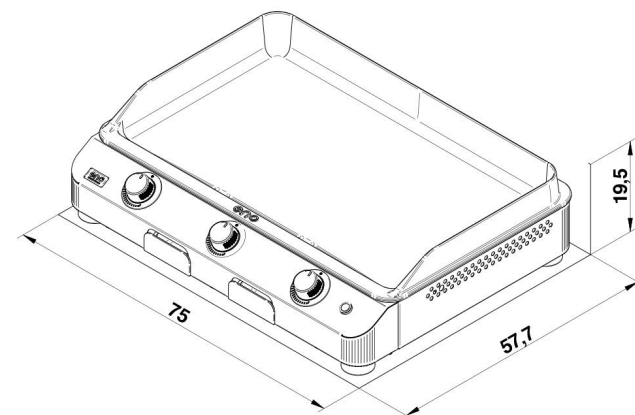

Jusqu'à
360°C

BONNE TENUE
DE LA FLAMME
AU VENT

Double
paroi

butane
propane

| | |
|--------------------------------------------|-------------------------------------------------------|
| Code article | 580332010701 |
| Gencode | 3224780043058 |
| Nom article | FUSION 75 cm Inox - Plancha Gaz 3 Brûleurs |
| Description | Plancha gaz 3 feux Fusion 75 |
| Nb Personnes | 8/12 |
| Surface cuisson | 70 x 41cm / 27,5" x 16,1" |
| Homologation | CE, ALIMENTAIRE, Longtime |
| Utilisation | Extérieur |
| Dim. Produit (H x L x P) | 19 x 75 x 58 cm / 7,48" x 29,53" x 22,83" |
| Dim. emballage (H x L x P) | 29 x 87 x 62 cm / 11,42" x 34,25" x 24,41" |
| Poids net | 36,8 kg / 81,14 lbs |
| Poids Emballé | 40,3 kg / 88,86 lbs |
| PCB | 1 |
| Nb colis/article | 1 |
| Nb pces/pal | 12 |
| Energie | Gaz butane / propane / gaz naturel |
| Type branchement | G1/2 |
| Nb brûleurs | 3 |
| Puissance bruleurs kW | 6 kW / 20473 BTU/h |
| Consommation | |
| Allumage | Electronique |
| securité | Thermocouple |
| Plaque | Fonte émaillée |
| Revêtement plaque | Email multicouche, finition lisse |
| Détails plaque | Hauts rebords moulés, goulotte d'évacuation des jus |
| Châssis | Inox au titane |
| Protection | Recuit brillant |
| Coloris | Poli |
| Détails | 4 pieds réglables, tiroir récupérateur de jus en inox |
| Garanties: plaque, brûleurs, autres pieces | |
| Origine | Origine France Garantie |
| Ecotaxe DEEE HT | |
| Taxe Ecomobilier HT | 0,11 |
| Taux TVA | 20% |
| Code douanier | 73211190 |
| Notice | 85596.pdf |

FUSION 75 inox

Gamme Fusion

- 1 - Perfect connections between plate and frame
- 2 - High edges
- 3 - Dual-ramp burners
- 4 - Dip tray 0,7L
- 5 - 3 non-slip control levers
- 6 - 4 adjustable feet

FUSION 75 stainless steel