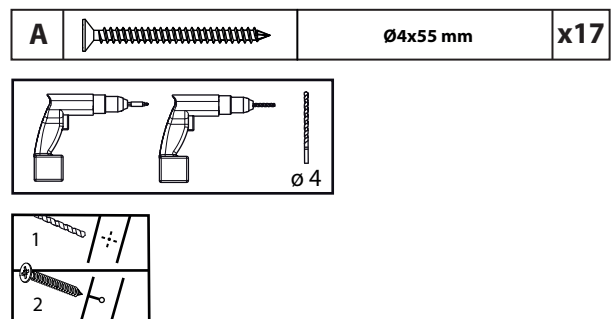

OLBIA MINI

Abri-bûches

Réf 2634

1		1770x650x60	x1
2		1770x650x60	x1
3		1770x715x42	x1
4		1770x90x15	x2
5		740x90x15	x2
6		1770x75x15	x1

1.

2.

3.

4.