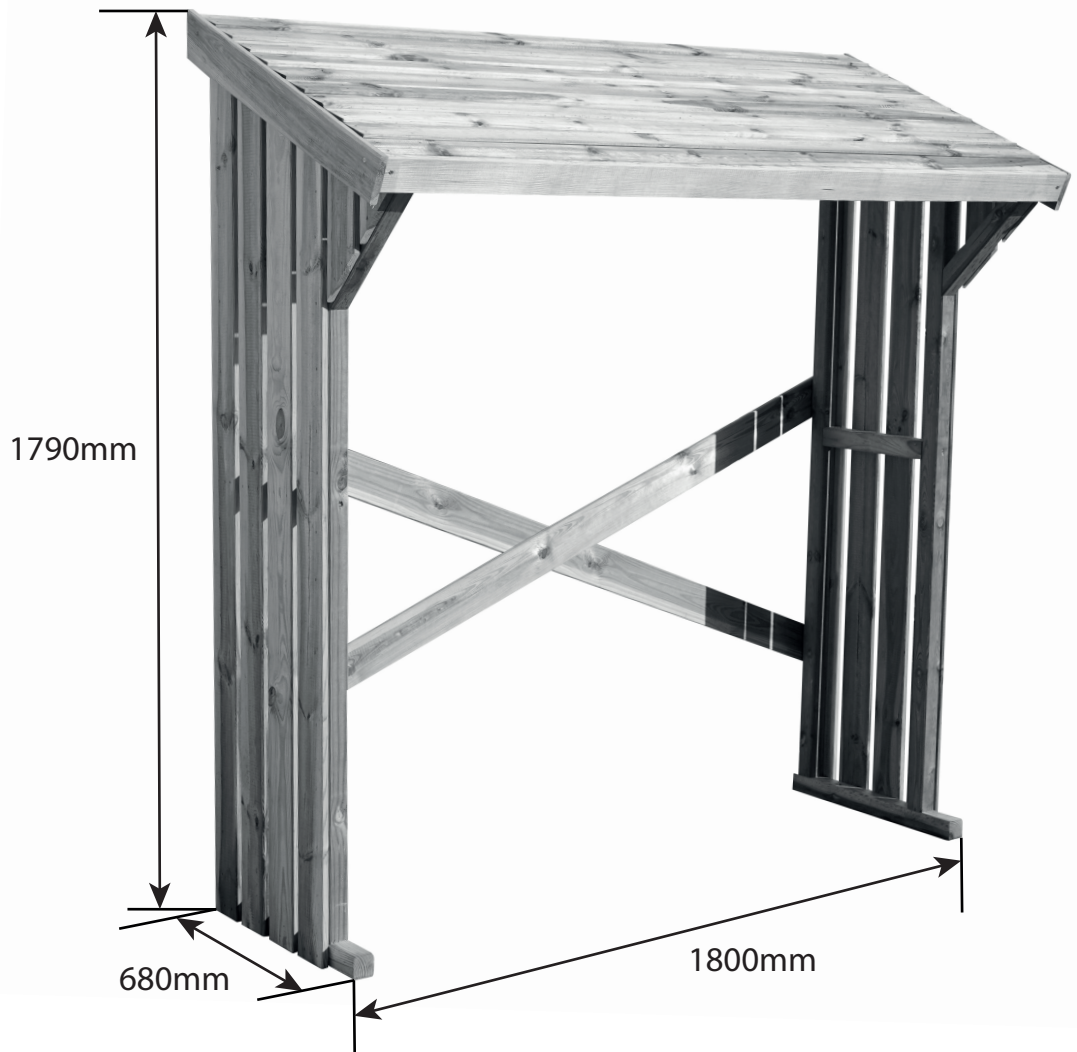

OLBIA MINI

Abri-bûches

Réf 2634

1		1770x650x60	x1
2		1770x650x60	x1
3		1770x715x42	x1
4		1770x90x15	x2
5		740x90x15	x2
6		1770x75x15	x1

1.

2.

3.

4.