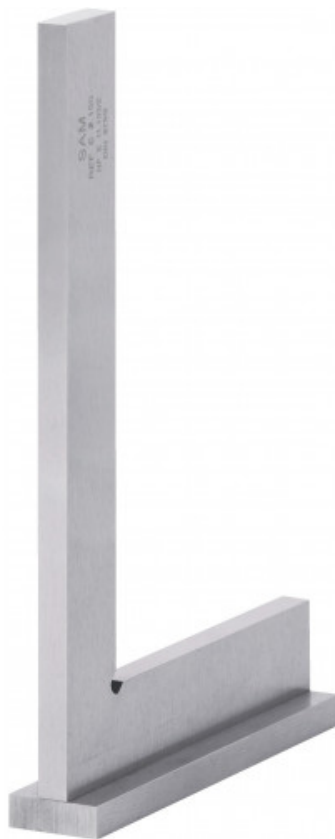

## Equerres à chapeau 90° précision classe 0

**E4-...**

**DESCRIPTION****Equerres à chapeau 90° précision classe 0**

Précision classe 0 :  $\pm (5 + L/50) \mu\text{m}$ . Chapeau vissé.

**NORMES / DIRECTIVES**

NF E11-103, DIN 875

**DONNÉES SPÉCIFIQUES****SAM Outillage**