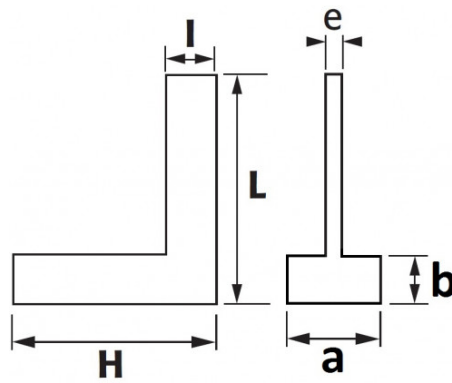

Référence commerciale	L (mm)	Poids (g)	l (mm)	H (mm)	b (mm)	e (mm)	a (mm)	Garantie
E4-75	75	90	18	50	5	4.7	15.6	O
E4-200	200	520	26	130	6	6	30	O
E4-100	100	160	20	70	5	5	25	O
E4-300	300	1720	34	200	8	8.3	40	O
E4-150	150	360	26	100	5	5	25	O

Garantie appliquée

O | Garantie SAM OUTIL

Garantie sans limitation de durée, sur les outils utilisés dans des conditions normales.

[>> En savoir plus](#)

SAM Outillage

10 rue Camille de Rochetaillée
42000 Saint-Etienne - France

RCS Saint-Etienne B 338 002 231 | SAS au capital de 8 189 583 €

<https://www.sam-outillage.fr/>

Photos et textes non contractuels. Ne pas jeter sur la voie publique. Document généré le 2024-06-17 12:21:03