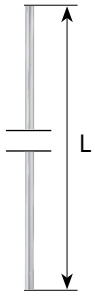

Espagnolettes EVU

Standard → Frais de déconditionnement = 5 € par ligne (net HT)  
Spécifique → Tarif selon quantités mini de commande

**+** Réalisée en rond plein Ø14, l'Espagnolette de Volet Universelle (EVU) s'adapte à tous types de volets. Sa mise en œuvre est assurée par 2 coupes pour la mise à dimension de la tige qui s'assemble par le panneton et par serrage de 2 boulons. Sa grande robustesse séduira les poseurs à la recherche du meilleur rapport qualité/prix.

0420.. Tringle EVU

Code		L	Tarif HT ≥150p	Dispo. (sem.)
0420162	Z.BLANC HQ	1600		2
0420262	Z.BLANC HQ	2500		2

Pour composer 1 espagnolette complète, commander 1 tige et 1 sachet d'accessoires.

- 1) Recouper à hauteur de poignée
- 2) Assembler à l'aide du panneton.
- 3) Enlever la partie supérieure.

Composition

- 1 poignée montée sur panneton
- 2 boulons
- 2 lacets rustiques
- 1 lacet fil rond
- 1 support

0420962 Sachet d'accessoires EVU

Code		Tarif HT ≥150p	Dispo. (sem.)
0420962	Z.BLANC HQ		4