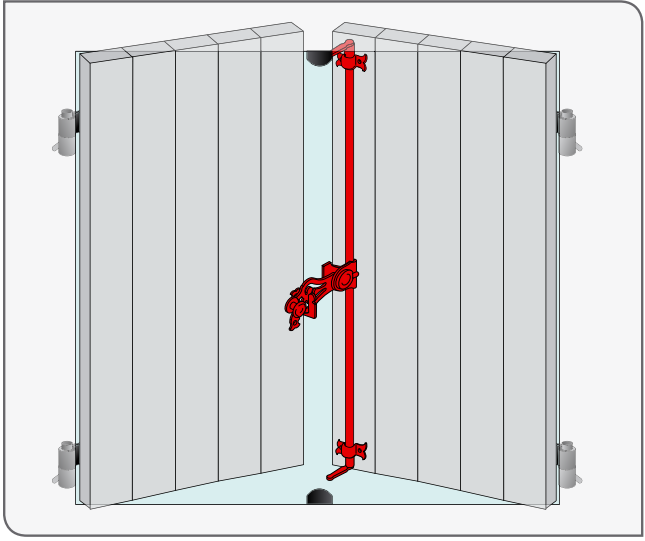

Espagnolettes EVU

Standard → Frais de déconditionnement = 5 € par ligne (net HT)  
Spécifique → Tarif selon quantités mini de commande

**+** Réalisée en rond plein Ø14, l'Espagnolette de Volet Universelle (EVU) s'adapte à tous types de volets. Sa mise en œuvre est assurée par 2 coupes pour la mise à dimension de la tige qui s'assemble par le panneton et par serrage de 2 boulons. Sa grande robustesse séduira les poseurs à la recherche du meilleur rapport qualité/prix.

0420.. Tringle EVU

Code		L	Tarif HT ≥150p	Dispo. (sem.)
0420162	Z.BLANC HQ	1600		2
0420262	Z.BLANC HQ	2500		2

Pour composer 1 espagnolette complète, commander 1 tige et 1 sachet d'accessoires.

- 1) Recouper à hauteur de poignée
- 2) Assembler à l'aide du panneton.
- 3) Enlever la partie supérieure.

Composition

- 1 poignée montée sur panneton
- 2 boulons
- 2 lacets rustiques
- 1 lacet fil rond
- 1 support

0420962 Sachet d'accessoires EVU

Code		Tarif HT ≥150p	Dispo. (sem.)
0420962	Z.BLANC HQ		4