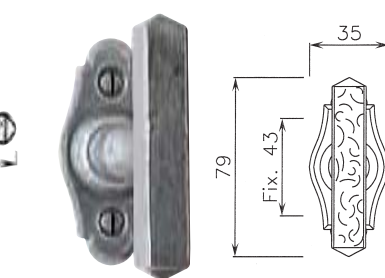

Ensemble  
Laiton martelé vieilli  
*Door set*  
Antique hammered brass

Ensemble  
Fer martelé cémenté patiné  
*Door set*  
Case-hardened hammered iron

Béquille sur rosace LV100  
Laiton martelé vieilli  
*Handle on LV100 rose*  
Antique hammered brass

Bouton sur platine  
Fer martelé cémenté patiné  
*Door knob on plate*  
Case-hardened hammered iron