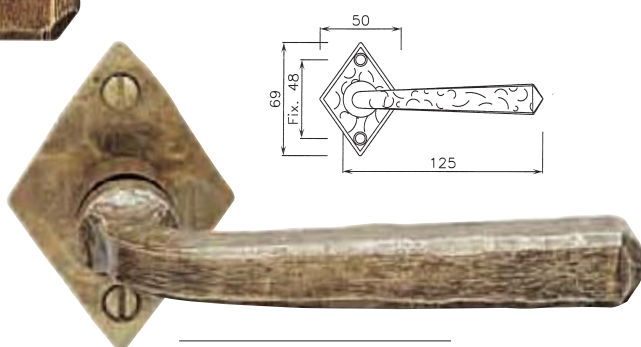

Ensemble  
Laiton martelé vieilli  
*Door set*  
Antique hammered brass

Ensemble  
Fer martelé cémenté patiné  
*Door set*  
Case-hardened hammered iron

Béquille sur rosace LV100  
Laiton martelé vieilli  
*Handle on LV100 rose*  
Antique hammered brass

Bouton sur platine  
Fer martelé cémenté patiné  
*Door knob on plate*  
Case-hardened hammered iron