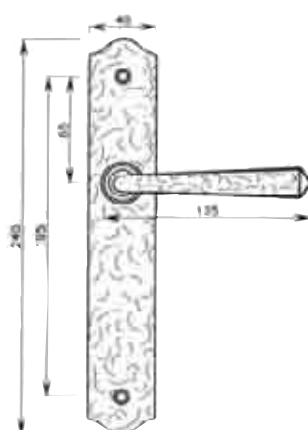

Ensemble  
Laiton martelé vieilli  
*Door set*  
Antique hammered brass

Ensemble  
Fer martelé cémenté patiné  
*Door set*  
Case-hardened hammered iron

Béquille sur rosace LV100  
Laiton martelé vieilli  
*Handle on LV100 rose*  
Antique hammered brass

Bouton sur platine  
Fer martelé cémenté patiné  
*Door knob on plate*  
Case-hardened hammered iron