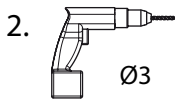

OLBIA

Abri bûche

Réf 0100188

1		50x720x1830 mm	1x
2		50x720x1830 mm	1x
3		35x60x2070 mm	1x
4		60x785x2170 mm	1x
5		35x60x445 mm	2x
6		15x90x805 mm	2x
7		15x90x2170 mm	2x

A		Ø4x55 mm	8x
B		Ø4x70 mm	16x

3.  Ø3