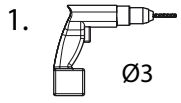

OLBIA

Abri bûche

Réf 0100188

1		50x720x1830 mm	1x
2		50x720x1830 mm	1x
3		35x60x2070 mm	1x
4		60x785x2170 mm	1x
5		35x60x445 mm	2x
6		15x90x805 mm	2x
7		15x90x2170 mm	2x

A		Ø4x55 mm	8x
B		Ø4x70 mm	16x

3.  Ø3