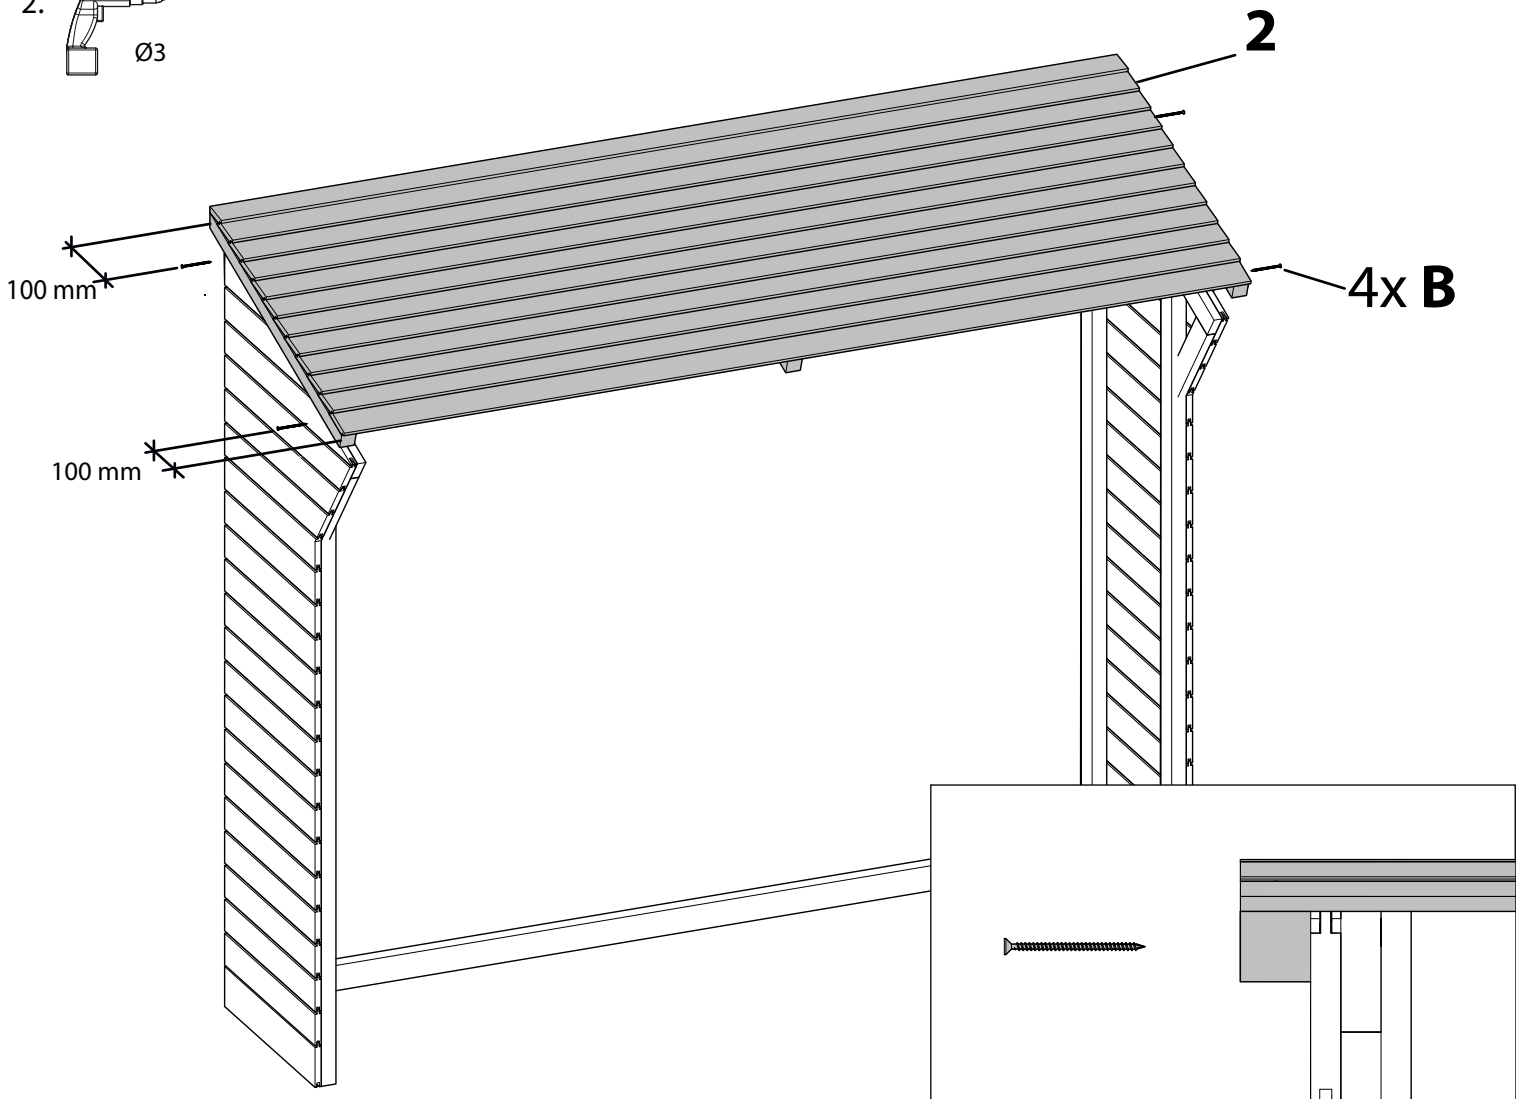

OLBIA

Abri bûche

Réf 0100188

1		50x720x1830 mm	1x
2		50x720x1830 mm	1x
3		35x60x2070 mm	1x
4		60x785x2170 mm	1x
5		35x60x445 mm	2x
6		15x90x805 mm	2x
7		15x90x2170 mm	2x

A		Ø4x55 mm	8x
B		Ø4x70 mm	16x

3.  Ø3

4.  Ø3

5.  Ø3