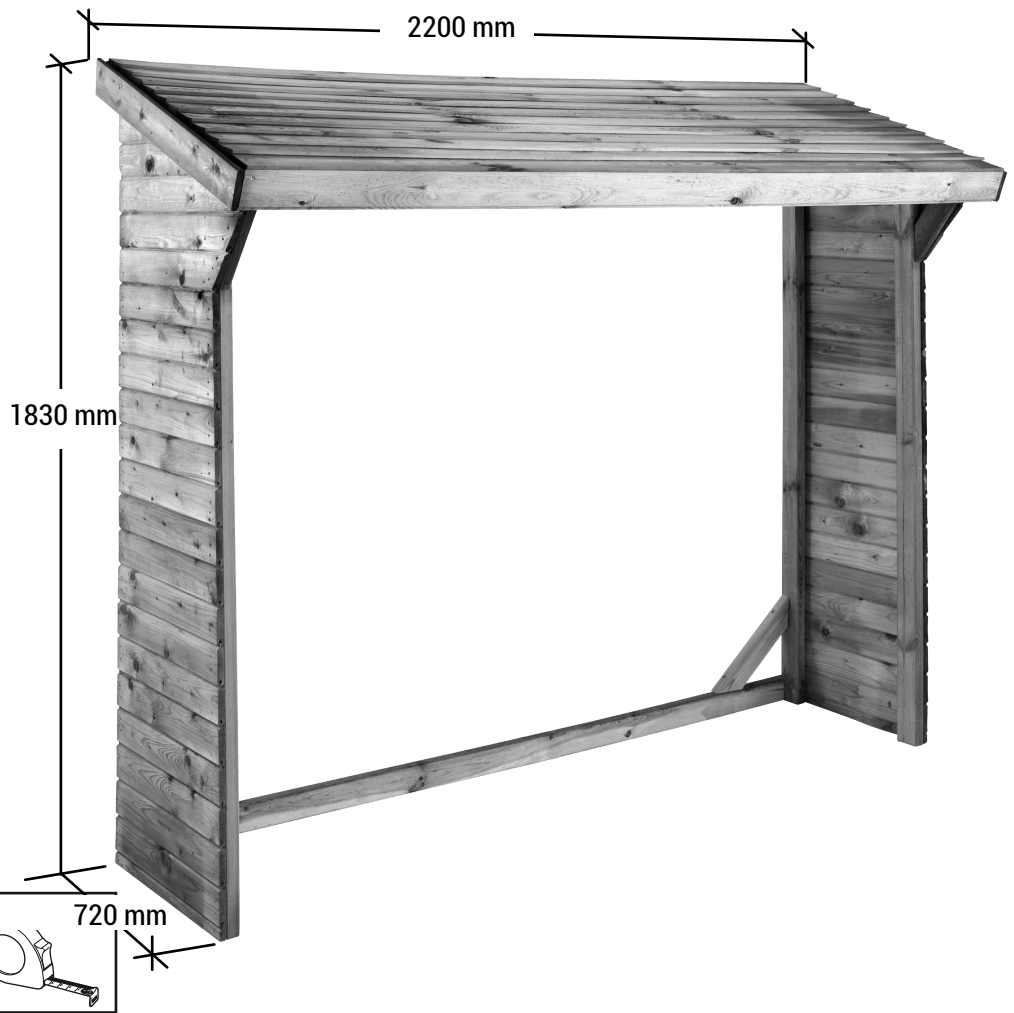

OLBIA

Abri bûche

Réf 0100188

1		50x720x1830 mm	1x
2		50x720x1830 mm	1x
3		35x60x2070 mm	1x
4		60x785x2170 mm	1x
5		35x60x445 mm	2x
6		15x90x805 mm	2x
7		15x90x2170 mm	2x

A		Ø4x55 mm	8x
B		Ø4x70 mm	16x

3.  Ø3

4.  Ø3

5.  Ø3