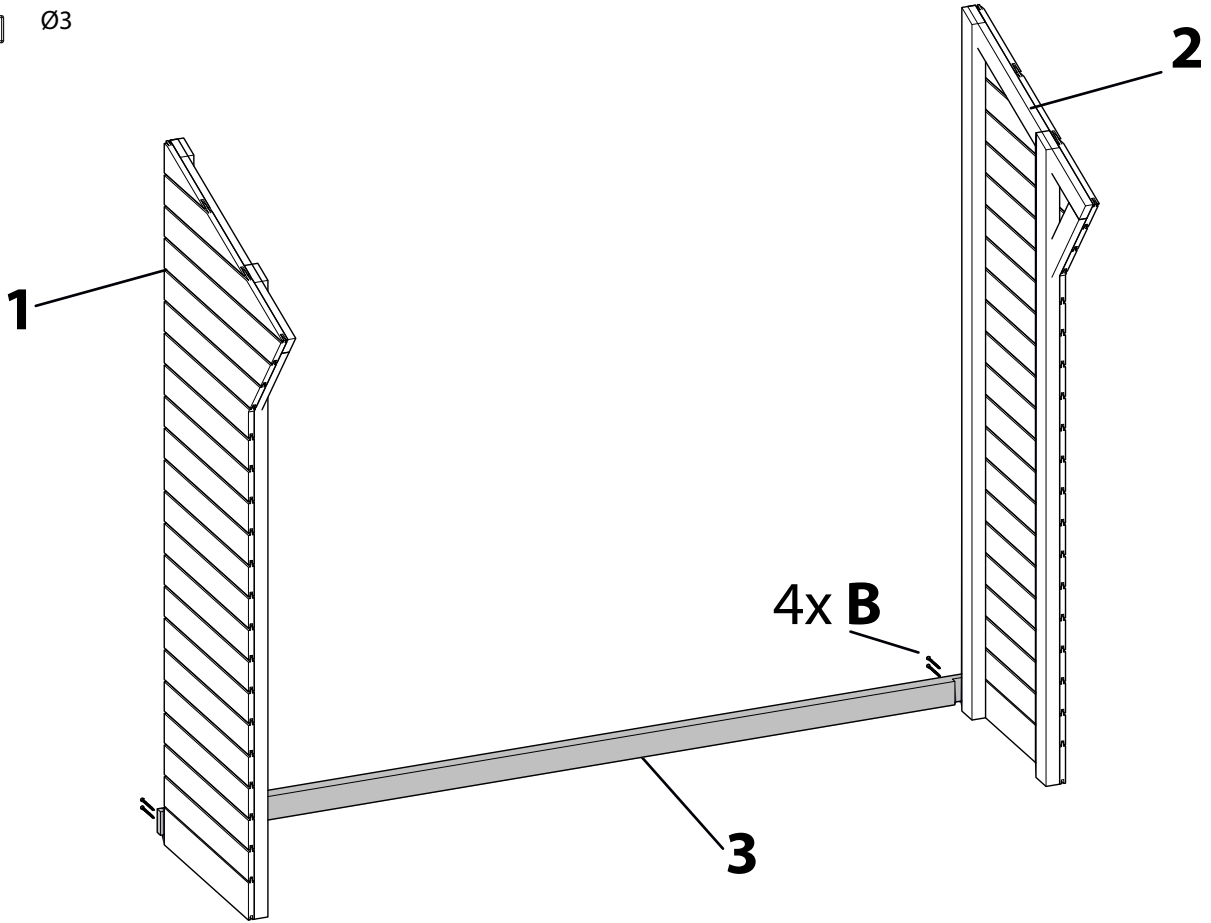

OLBIA

Abri bûche

Réf 0100188

1		50x720x1830 mm	1x
2		50x720x1830 mm	1x
3		35x60x2070 mm	1x
4		60x785x2170 mm	1x
5		35x60x445 mm	2x
6		15x90x805 mm	2x
7		15x90x2170 mm	2x

A		Ø4x55 mm	8x
B		Ø4x70 mm	16x

3.  Ø3

4.  Ø3

5.  Ø3