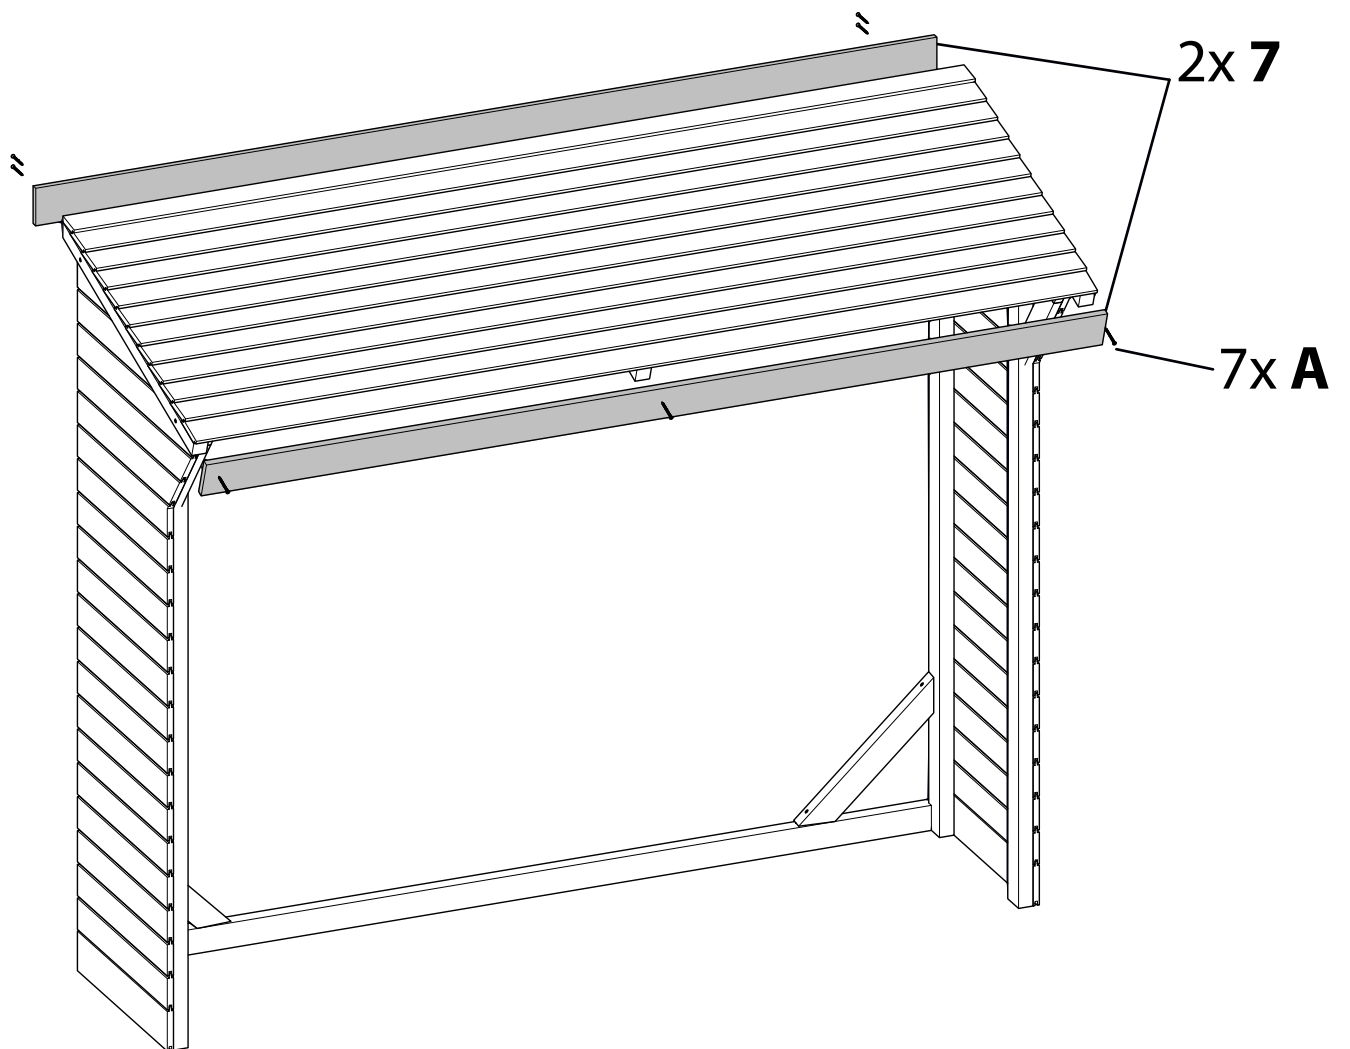

OLBIA

Abri bûche

Réf 0100188

1		50x720x1830 mm	1x
2		50x720x1830 mm	1x
3		35x60x2070 mm	1x
4		60x785x2170 mm	1x
5		35x60x445 mm	2x
6		15x90x805 mm	2x
7		15x90x2170 mm	2x

A		Ø4x55 mm	8x
B		Ø4x70 mm	16x

3.  Ø3

4.  Ø3

5.  Ø3