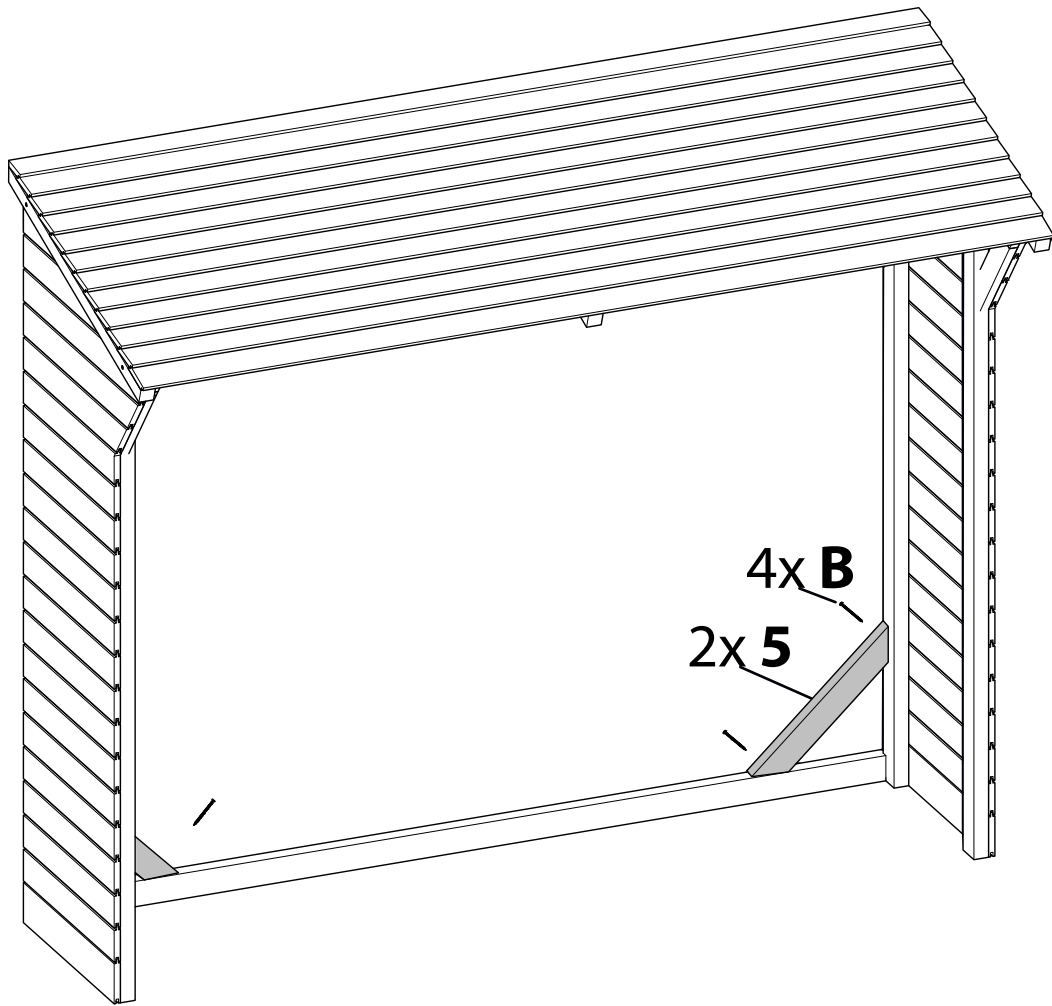

OLBIA

Abri bûche

Réf 0100188

1		50x720x1830 mm	1x
2		50x720x1830 mm	1x
3		35x60x2070 mm	1x
4		60x785x2170 mm	1x
5		35x60x445 mm	2x
6		15x90x805 mm	2x
7		15x90x2170 mm	2x

A		Ø4x55 mm	8x
B		Ø4x70 mm	16x

3.  Ø3

4.  Ø3

5.  Ø3