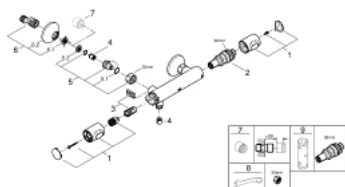

34 840 000 PRECISION FLOW MITIGEUR THERMOSTATIQUE DOUCHE

DESCRIPTION DU PRODUIT

- Montage mural apparent
- GROHE StarLight Chrome éclatant et durable
- GROHE SafeStop butée à 38°C
- GROHE SafeStop Plus limiteur de température à 43°C (livré non monté)
- Cartouche thermostatique GROHE
- Robinet d'arrêt intégré
- Poignée de débit avec touche éco et butée éco réglable
- Tête à clapet 90°
- Départ de douche 1/2" par le dessous
- Clapets anti-retour intégrés
- Filtres intégrés
- Protégé contre les retours d'eau
- Raccords en S
- Rosace en métal
- GROHE EcoJoy économie d'eau

34 840 000 PRECISION FLOW MITIGEUR THERMOSTATIQUE DOUCHE

PIÈCES DÉTACHÉES

- 1: GRT 500 poignée de sélection température (N ° de commande 49178000)
 - 2: cartouche thermost. compact 1/2" (N ° de commande 49175000)
 - 3: tête (N ° de commande 49174000)
 - 4: Clapets anti-retours (N ° de commande 08565000)
 - 5: nipple de raccordement (N ° de commande 49179000)
 - 5.1: Joint torique 17 x 2 (N ° de commande 0305500M)
 - 5.2: filtre à impuretés (N ° de commande 0726400M)
 - 6: Raccord S mural (N ° de commande 12075000)
 - 6.1: Joint (N ° de commande 0138600M)
 - 6.2: Rosace (N ° de commande 0221000M)
 - 7: Rallonge 3/4" 20 mm (N ° de commande 0713000M)*
 - 8: Clé spéciale (N ° de commande 19377000)*
 - 9: Clé (N ° de commande 49059000)*
- *Accessoires spéciaux