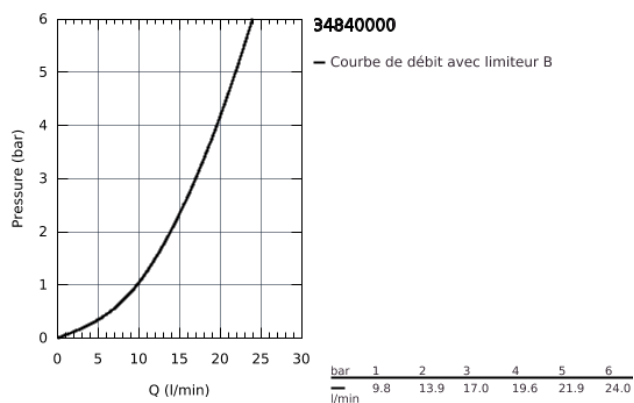

34 840 000 PRECISION FLOW MITIGEUR THERMOSTATIQUE DOUCHE

DESCRIPTION DU PRODUIT

- Montage mural apparent
- GROHE StarLight Chrome éclatant et durable
- GROHE SafeStop butée à 38°C
- GROHE SafeStop Plus limiteur de température à 43°C (livré non monté)
- Cartouche thermostatique GROHE
- Robinet d'arrêt intégré
- Poignée de débit avec touche éco et butée éco réglable
- Tête à clapet 90°
- Départ de douche 1/2" par le dessous
- Clapets anti-retour intégrés
- Filtres intégrés
- Protégé contre les retours d'eau
- Raccords en S
- Rosace en métal
- GROHE EcoJoy économie d'eau

34 840 000 PRECISION FLOW MITIGEUR THERMOSTATIQUE DOUCHE

PIÈCES DÉTACHÉES

- 1: GRT 500 poignée de sélection température (N ° de commande 49178000)
 - 2: cartouche thermost. compact 1/2" (N ° de commande 49175000)
 - 3: tête (N ° de commande 49174000)
 - 4: Clapets anti-retours (N ° de commande 08565000)
 - 5: nipple de raccordement (N ° de commande 49179000)
 - 5.1: Joint torique 17 x 2 (N ° de commande 0305500M)
 - 5.2: filtre à impuretés (N ° de commande 0726400M)
 - 6: Raccord S mural (N ° de commande 12075000)
 - 6.1: Joint (N ° de commande 0138600M)
 - 6.2: Rosace (N ° de commande 0221000M)
 - 7: Rallonge 3/4" 20 mm (N ° de commande 0713000M)*
 - 8: Clé spéciale (N ° de commande 19377000)*
 - 9: Clé (N ° de commande 49059000)*
- *Accessoires spéciaux