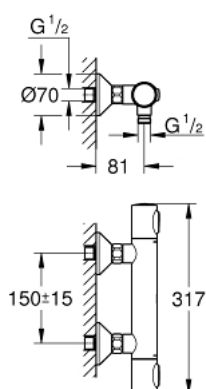

34 840 000 PRECISION FLOW MITIGEUR THERMOSTATIQUE DOUCHE

DESCRIPTION DU PRODUIT

- Montage mural apparent
- GROHE StarLight Chrome éclatant et durable
- GROHE SafeStop butée à 38°C
- GROHE SafeStop Plus limiteur de température à 43°C (livré non monté)
- Cartouche thermostatique GROHE
- Robinet d'arrêt intégré
- Poignée de débit avec touche éco et butée éco réglable
- Tête à clapet 90°
- Départ de douche 1/2" par le dessous
- Clapets anti-retour intégrés
- Filtres intégrés
- Protégé contre les retours d'eau
- Raccords en S
- Rosace en métal
- GROHE EcoJoy économie d'eau

34 840 000 PRECISION FLOW MITIGEUR THERMOSTATIQUE DOUCHE

PIÈCES DÉTACHÉES

- 1: GRT 500 poignée de sélection température (N ° de commande 49178000)
 - 2: cartouche thermost. compact 1/2" (N ° de commande 49175000)
 - 3: tête (N ° de commande 49174000)
 - 4: Clapets anti-retours (N ° de commande 08565000)
 - 5: nipple de raccordement (N ° de commande 49179000)
 - 5.1: Joint torique 17 x 2 (N ° de commande 0305500M)
 - 5.2: filtre à impuretés (N ° de commande 0726400M)
 - 6: Raccord S mural (N ° de commande 12075000)
 - 6.1: Joint (N ° de commande 0138600M)
 - 6.2: Rosace (N ° de commande 0221000M)
 - 7: Rallonge 3/4" 20 mm (N ° de commande 0713000M)*
 - 8: Clé spéciale (N ° de commande 19377000)*
 - 9: Clé (N ° de commande 49059000)*
- *Accessoires spéciaux