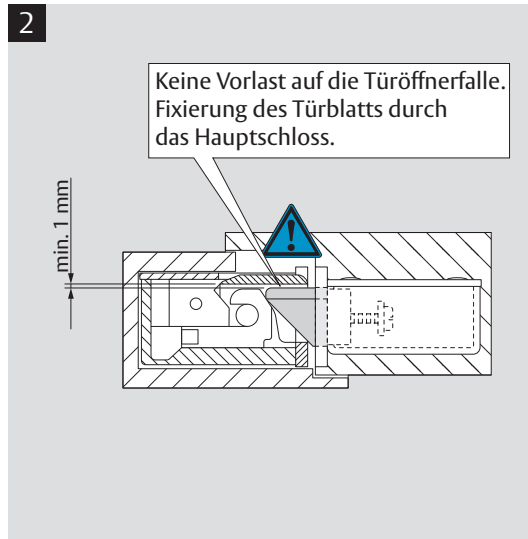

807-10

807-11

807-12

807-13

ASSA ABLOY
Sicherheitstechnik GmbH
Bildstockstraße 20
72458 Albstadt
DEUTSCHLAND
albstadt@assaabloy.com
Tel. +497431 123-0
Fax +497431 123-240

www.assaabloy.de

effeff
ASSA ABLOY

ASSA ABLOY, the global leader
in door opening solutions