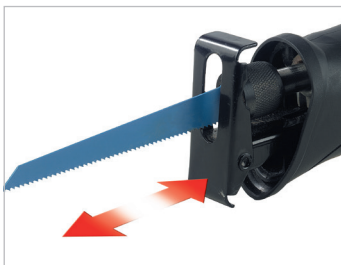

XF-Saw - 216006 - P33

EXISTE AUSSI EN
VERSION BATTERIE
ALSO AVAILABLE IN
BATTERY VERSION

Butée de longueur réglable
Adjustable depth gauge

Tête rotative +/- 90°
+/- 90° Rotative head

- ▶ Tête rotative à +/- 90°
Rotative head from 0 to +/- 90°
- ▶ Changement rapide de lame sans outil
Keyless quick changing blade
- ▶ Variateur de vitesse électronique
Electronic variable speed
- ▶ Protection isolante et anti-glisse
Insulating and anti slip rubber coating
- ▶ Butée de longueur réglable
Adjustable depth gauge

Livrée avec 4 lames : 2 métaux, 1 bois et 1 bois vert
Delivered with 4 blades : 2 for metal, 1 for wood and 1 for green wood

SPEED
Control

RUBBER
Grip

Universal
Universel

Scie sabre - Reciprocating saw	RS 800
Gencode	3431541154544
Puissance du moteur - Motor power (230V-50Hz)	800 W
Variateur de vitesse électronique - Electronic variable speed	0 - 2500 hit.min ⁻¹
Capacité de coupe dans le bois - Wood cutting capacity	115 mm
Capacité de coupe dans le fer - Steel cutting capacity	8 mm
Tête rotative - Rotative head	OK / 90° (+/-)