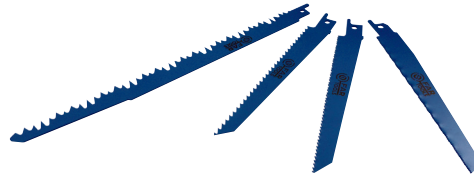

XF-Saw - 216006 - P33

EXISTE AUSSI EN
VERSION BATTERIE
ALSO AVAILABLE IN
BATTERY VERSION

Butée de longueur réglable
Adjustable depth gauge

Tête rotative +/- 90°
+/- 90° Rotative head

- ▶ Tête rotative à +/- 90°
Rotative head from 0 to +/- 90°
- ▶ Changement rapide de lame sans outil
Keyless quick changing blade
- ▶ Variateur de vitesse électronique
Electronic variable speed
- ▶ Protection isolante et anti-glisse
Insulating and anti slip rubber coating
- ▶ Butée de longueur réglable
Adjustable depth gauge

Livrée avec 4 lames : 2 métaux, 1 bois et 1 bois vert
Delivered with 4 blades : 2 for metal, 1 for wood and 1 for green wood

SPEED
Control

RUBBER
Grip

Universal
Universel

Scie sabre - Reciprocating saw	RS 800
Gencode	3431541154544
Puissance du moteur - Motor power (230V-50Hz)	800 W
Variateur de vitesse électronique - Electronic variable speed	0 - 2500 hit.min ⁻¹
Capacité de coupe dans le bois - Wood cutting capacity	115 mm
Capacité de coupe dans le fer - Steel cutting capacity	8 mm
Tête rotative - Rotative head	OK / 90° (+/-)