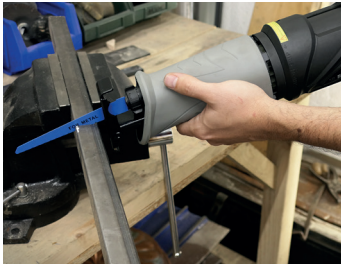

XF-Saw - 216006 - P33

EXISTE AUSSI EN
VERSION BATTERIE
ALSO AVAILABLE IN
BATTERY VERSION

Butée de longueur réglable
Adjustable depth gauge

Tête rotative +/- 90°
+/- 90° Rotative head

- ▶ Tête rotative à +/- 90°
Rotative head from 0 to +/- 90°
- ▶ Changement rapide de lame sans outil
Keyless quick changing blade
- ▶ Variateur de vitesse électronique
Electronic variable speed
- ▶ Protection isolante et anti-glisse
Insulating and anti slip rubber coating
- ▶ Butée de longueur réglable
Adjustable depth gauge

Livrée avec 4 lames : 2 métaux, 1 bois et 1 bois vert
Delivered with 4 blades : 2 for metal, 1 for wood and 1 for green wood

SPEED
Control

RUBBER
Grip

Universal
Universel

Scie sabre - Reciprocating saw	RS 800
Gencode	3431541154544
Puissance du moteur - Motor power (230V-50Hz)	800 W
Variateur de vitesse électronique - Electronic variable speed	0 - 2500 hit.min ⁻¹
Capacité de coupe dans le bois - Wood cutting capacity	115 mm
Capacité de coupe dans le fer - Steel cutting capacity	8 mm
Tête rotative - Rotative head	OK / 90° (+/-)