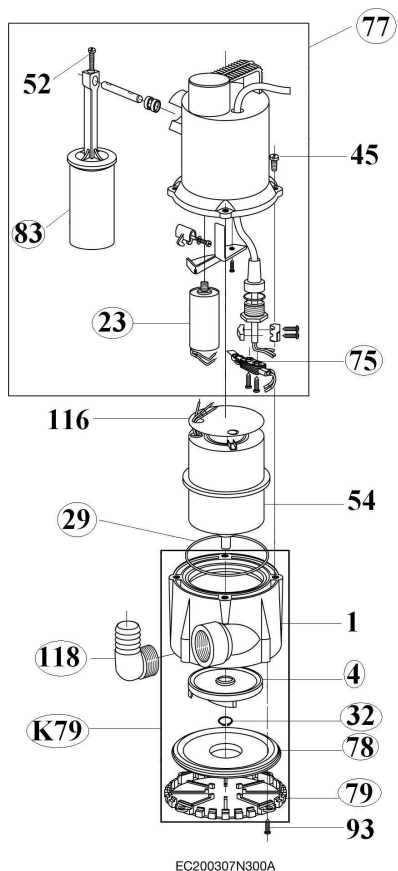

**NOVA 300 AUT - MONO**

**NOVA 300**

Code : 131020

**NOVA 300 AUT. MONO**

REPERE	CODE	DESIGNATION	QUANTITE	PRIX HT UNITAIRE	SERIE	REGROUPEMENT
4	868345	Turbine	1	6,00	3.-	
23	818230	Condensateur	1	15,00	3.- /4.-	
29	844550	Joint OR/ O-RING	1	1,80	3.- /4.-	
32	817010	Anneau d'arrêt / circlips	1	2,00	3.- /4.-	
75	842010	Micro interrupteur	1	13,00	3.-	
77	814040	Calotte de protection	1	95,00	3.-	
78	829160	Disque intermédiaire et diffuseur	1	5,30	3.-	
83	810034	Bras flotteur ou flotteur	1	13,00	4.-	
118	824010	Coude de refoulement	1	2,10	3.- /4.-	
K79	821521	Kit hydraulique	1	35,00	3.- /4.-	1/4/32/78/79