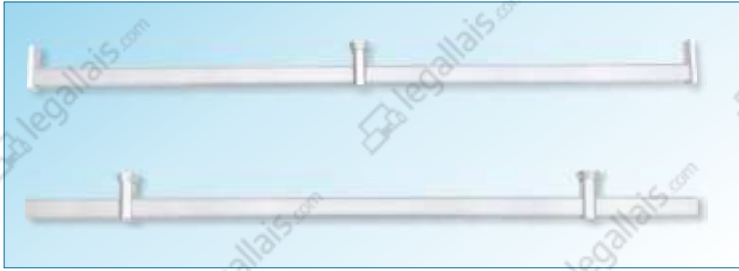

## Barra Silk

Barra de colgar

Soporte central

Soporte lateral

### Principales características:

- La barra dispone, en toda su longitud, de una goma que evita el contacto directo de las perchas sobre el aluminio y el sonido metálica al colgar las perchas sobre la barra.
- La barra es de aluminio y plástico flexible y el acabado aluminio mate.
- Los soportes son compatibles para los tubos con las dimensiones: 22x15 mm, 25x15 mm y 30x15 mm.
- Los soportes laterales, **6007525**, y el soporte central, **6007825** se pueden combinar según las dimensiones del armario.
- El material de los soportes es ABS inyectado y su acabado pintado aluminio mate.
- El montaje se puede realizar mediante tornillo auto-roscantes de Ø3,5 y/o tornillos M6.
- Para el montaje del soporte central, **6007825**, mediante tornillo M6. La longitud del tornillo dependerá del grueso de tablero.

### Barra de colgar:

CÓDIGO	Acabado	
<b>60720 62</b>	Aluminio mate	40 mts
<b>60722 62</b>	Aluminio mate	mts

\*El código 6072062 es un paquete de 40 metros (10 barras de 4 metros).

### Soportes central:

CÓDIGO	Acabado	
<b>6007825</b>	Pintado aluminio mate	100