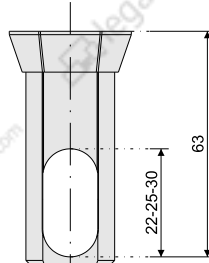

## Barra Silk

Barra de colgar

Soporte central

Soporte lateral

### Principales características:

- La barra dispone, en toda su longitud, de una goma que evita el contacto directo de las perchas sobre el aluminio y el sonido metálica al colgar las perchas sobre la barra.
- La barra es de aluminio y plástico flexible y el acabado aluminio mate.
- Los soportes son compatibles para los tubos con las dimensiones: 22x15 mm, 25x15 mm y 30x15 mm.
- Los soportes laterales, **6007525**, y el soporte central, **6007825** se pueden combinar según las dimensiones del armario.
- El material de los soportes es ABS inyectado y su acabado pintado aluminio mate.
- El montaje se puede realizar mediante tornillo auto-roscantes de Ø3,5 y/o tornillos M6.
- Para el montaje del soporte central, **6007825**, mediante tornillo M6. La longitud del tornillo dependerá del grueso de tablero.

### Barra de colgar:

CÓDIGO	Acabado	
<b>60720 62</b>	Aluminio mate	40 mts
<b>60722 62</b>	Aluminio mate	mts

\*El código 6072062 es un paquete de 40 metros (10 barras de 4 metros).