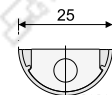

## Barra Silk

Barra de colgar

Soporte central

Soporte lateral

### Principales características:

- La barra dispone, en toda su longitud, de una goma que evita el contacto directo de las perchas sobre el aluminio y el sonido metálica al colgar las perchas sobre la barra.
- La barra es de aluminio y plástico flexible y el acabado aluminio mate.
- Los soportes son compatibles para los tubos con las dimensiones: 22x15 mm, 25x15 mm y 30x15 mm.
- Los soportes laterales, **6007525**, y el soporte central, **6007825** se pueden combinar según las dimensiones del armario.
- El material de los soportes es ABS inyectado y su acabado pintado aluminio mate.
- El montaje se puede realizar mediante tornillo auto-roscantes de Ø3,5 y/o tornillos M6.
- Para el montaje del soporte central, **6007825**, mediante tornillo M6. La longitud del tornillo dependerá del grueso de tablero.