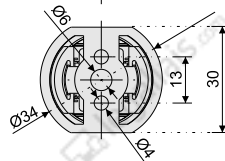

## Barra Silk

Barra de colgar

Soporte central

Soporte lateral

### Principales características:

- La barra dispone, en toda su longitud, de una goma que evita el contacto directo de las perchas sobre el aluminio y el sonido metálica al colgar las perchas sobre la barra.
- La barra es de aluminio y plástico flexible y el acabado aluminio mate.
- Los soportes son compatibles para los tubos con las dimensiones: 22x15 mm, 25x15 mm y 30x15 mm.
- Los soportes laterales, **6007525**, y el soporte central, **6007825** se pueden combinar según las dimensiones del armario.
- El material de los soportes es ABS inyectado y su acabado pintado aluminio mate.
- El montaje se puede realizar mediante tornillo auto-roscantes de Ø3,5 y/o tornillos M6.
- Para el montaje del soporte central, **6007825**, mediante tornillo M6. La longitud del tornillo dependerá del grueso de tablero.

### Barra de colgar:

CÓDIGO	Acabado	
<b>60720 62</b>	Aluminio mate	40 mts
<b>60722 62</b>	Aluminio mate	mts

\*El código 6072062 es un paquete de 40 metros (10 barras de 4 metros).