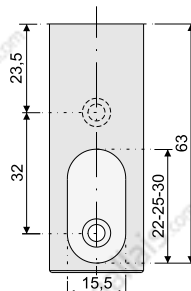

## Barra Silk

Barra de colgar

Soporte central

Soporte lateral

### Principales características:

- La barra dispone, en toda su longitud, de una goma que evita el contacto directo de las perchas sobre el aluminio y el sonido metálica al colgar las perchas sobre la barra.
- La barra es de aluminio y plástico flexible y el acabado aluminio mate.
- Los soportes son compatibles para los tubos con las dimensiones: 22x15 mm, 25x15 mm y 30x15 mm.
- Los soportes laterales, **6007525**, y el soporte central, **6007825** se pueden combinar según las dimensiones del armario.
- El material de los soportes es ABS inyectado y su acabado pintado aluminio mate.
- El montaje se puede realizar mediante tornillo auto-roscantes de Ø3,5 y/o tornillos M6.
- Para el montaje del soporte central, **6007825**, mediante tornillo M6. La longitud del tornillo dependerá del grueso de tablero.

### Barra de colgar:

CÓDIGO	Acabado	
<b>60720 62</b>	Aluminio mate	40 mts
<b>60722 62</b>	Aluminio mate	mts

\*El código 6072062 es un paquete de 40 metros (10 barras de 4 metros).