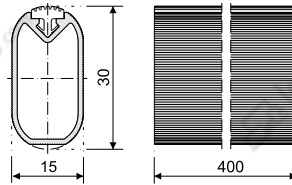

## Barra Silk

Barra de colgar

Soporte central

Soporte lateral

### Principales características:

- La barra dispone, en toda su longitud, de una goma que evita el contacto directo de las perchas sobre el aluminio y el sonido metálica al colgar las perchas sobre la barra.
- La barra es de aluminio y plástico flexible y el acabado aluminio mate.
- Los soportes son compatibles para los tubos con las dimensiones: 22x15 mm, 25x15 mm y 30x15 mm.
- Los soportes laterales, **6007525**, y el soporte central, **6007825** se pueden combinar según las dimensiones del armario.
- El material de los soportes es ABS inyectado y su acabado pintado aluminio mate.
- El montaje se puede realizar mediante tornillo auto-roscantes de Ø3,5 y/o tornillos M6.
- Para el montaje del soporte central, **6007825**, mediante tornillo M6. La longitud del tornillo dependerá del grueso de tablero.

### Barra de colgar:

CÓDIGO	Acabado	
<b>60720 62</b>	Aluminio mate	40 mts
<b>60722 62</b>	Aluminio mate	mts

\*El código 6072062 es un paquete de 40 metros (10 barras de 4 metros).