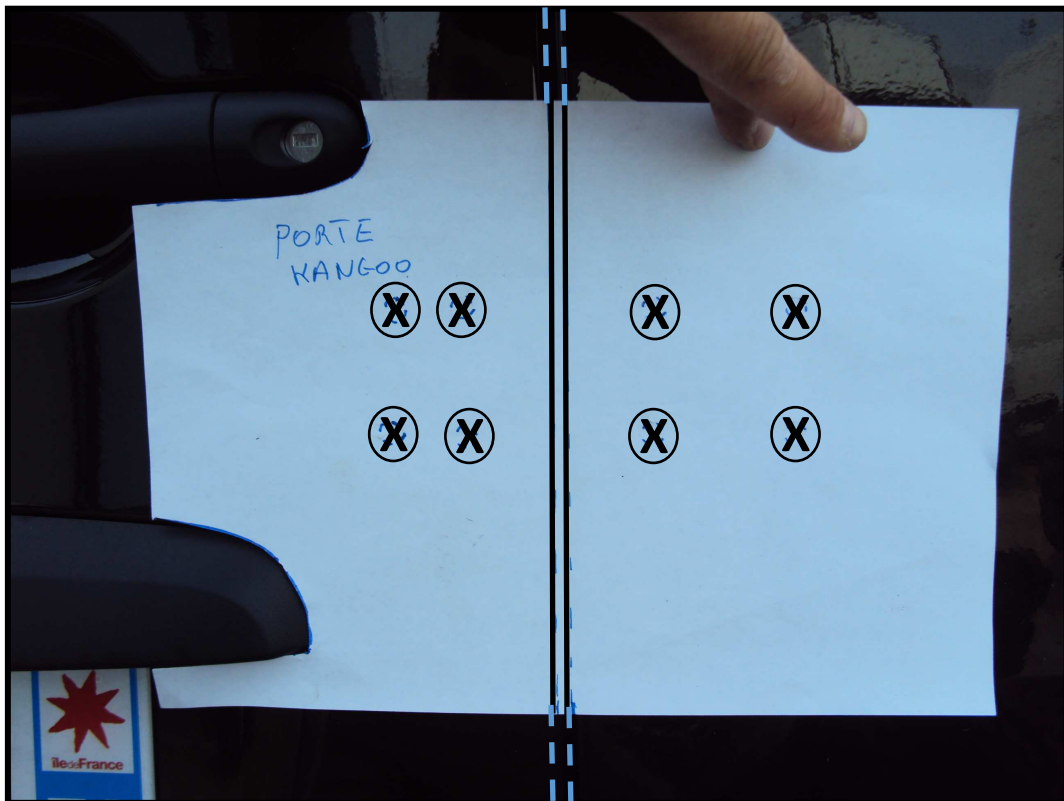

Gabarit KANGOO II / CITAN (porte latérale)

HAUT DU GABARIT

Vérifiez l'échelle avant utilisation :

3 cm

SELECTIONNEZ L'IMPRESSION

EN TAILLE REELLE

ArmaDLock™

KANGOO II ANNÉE 2008– 2021

CITAN ANNÉE 2013– 2021

L1 H1

PORTE LATÉRALE

Gabarit KANGOO II / CITAN (porte arrière)

ArmaDLock™

KANGOO II ANNÉE 2008-2021

CITAN ANNÉE 2013-2021

L1 H1

PORTE ARRIERE

HAUT DU GABARIT

DECOUPE UNIQUEMENT
POUR LE CITAN

Vérifiez l'échelle avant utilisation :

3 cm

SELECTIONNEZ L'IMPRESSION

EN TAILLE REELLE