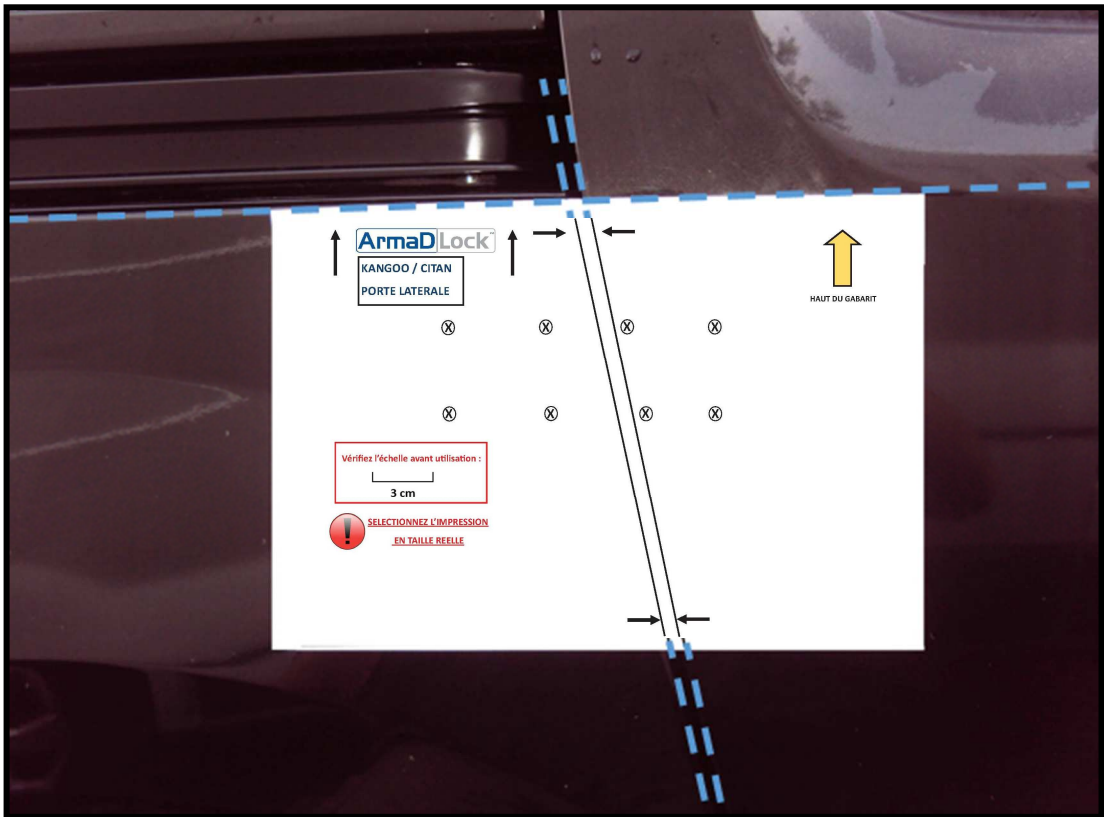

ArmaD LockTM

GABARITS

KANGOO II ANNÉE 2008-2021

CITAN ANNÉE 2013-2021

L1 H1

↳ **Porte latérale** ↳ **Porte arrière**

(((MVP)))[®]

 **MUL-T-LOCK[®]**

Gabarit KANGOO II / CITAN (porte latérale)

HAUT DU GABARIT

Vérifiez l'échelle avant utilisation :

3 cm

SELECTIONNEZ L'IMPRESSION

EN TAILLE REELLE

ArmaDLock™

KANGOO II ANNÉE 2008– 2021

PORTE ARRIERE

HAUT DU GABARIT

DECOUPE UNIQUEMENT
POUR LE CITAN

Vérifiez l'échelle avant utilisation :

3 cm

SELECTIONNEZ L'IMPRESSION

EN TAILLE REELLE