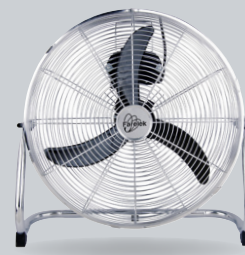

# Zone ventilée

Gamme

METAL

## Arizona

3431541120266

Ø 40 cm

90 - 125 cm

3 speeds

+/- 80°

Dans la même collection

112025

112052

Ø 40 cm

° **Fort brassage**  
Strong circulation

<b>Puissance</b> Macht   Poder   Poder   Poder   Power	<b>50 W</b>
<b>Nombre de vitesses</b> Aantal snelheden   Cantidad de velocidades   Número de velocidades   Numero di velocità   Number of speeds	<b>x 3</b>
<b>Tête rotative</b> Roterende kop   Cabeza giratoria   Cabeça rotativa   Testa girevole   Rotating head	<b>+/- 80°</b>
<b>Hauteur</b> Hoogte   Altura   Altura   Altezza   Height	<b>90-125 cm</b>