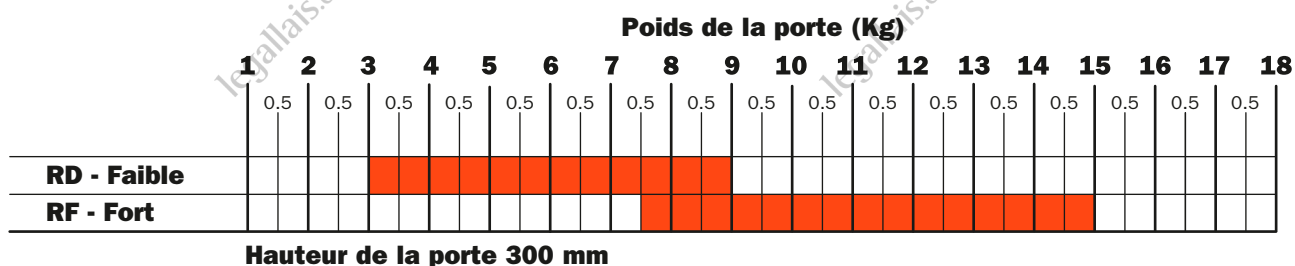

EvoLift - Système pour porte relevable pivotante

Tableaux pour établir la force du système pour une ouverture complète de la porte

Graphiques qui établissent la force du système à utiliser par rapport aux dimensions et poids des portes.

Il est conseillé d'effectuer des essais de montage.

Notre service d'assistance technique est à votre disposition pour tous renseignements.