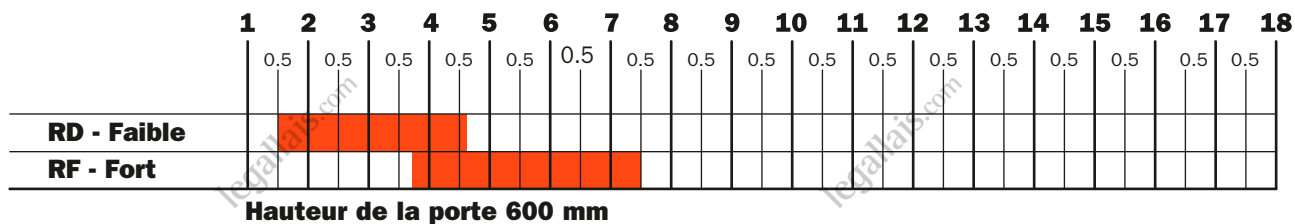

EvoLift - Système pour porte relevable pivotante

Tableaux pour établir la force du système pour une ouverture complète de la porte

Graphiques qui établissent la force du système à utiliser par rapport aux dimensions et poids des portes.

Il est conseillé d'effectuer des essais de montage.

Notre service d'assistance technique est à votre disposition pour tous renseignements.