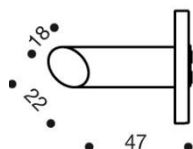

Fiche produit

Ovalis

Gamme :

- Version béquille sur rosace
- Perçages :
 - Aveugle
 - Bec de cane
 - Clé I
 - Clé L
 - Condamnation à voyant ergo
 - Protection cylindre
- Finition :
 - Inox brossé

Descriptif technique :

- Béquille en acier inoxydable qualité AISI304
- Ensemble monobloc : béquille et rosace solidarisées
- Sous-rosace en acier inoxydable
- Ressort de rappel intégré
- Bouchons crantés anti-desserrage
- Fixation invisible
- Carré de 7mm
- Vis de fixation sécable et M4