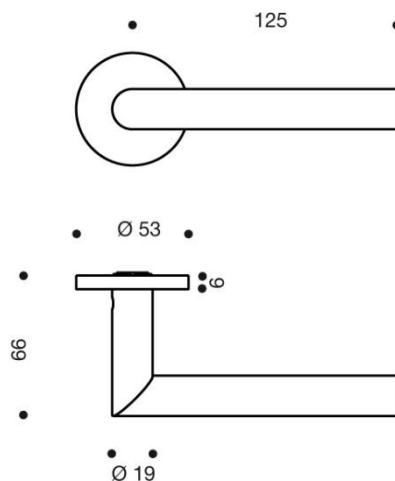

Fiche produit

Ovalis

Gamme :

- Version béquille sur rosace
- Perçages :
 - Aveugle
 - Bec de cane
 - Clé I
 - Clé L
 - Condamnation à voyant ergo
 - Protection cylindre
- Finition :
 - Inox brossé

Descriptif technique :

- Béquille en acier inoxydable qualité AISI304
- Ensemble monobloc : béquille et rosace solidarisées
- Sous-rosace en acier inoxydable
- Ressort de rappel intégré
- Bouchons crantés anti-desserrage
- Fixation invisible
- Carré de 7mm
- Vis de fixation sécable et M4