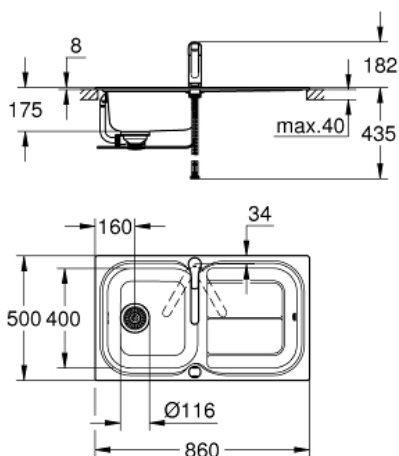

Pure Freude
an Wasser

GROHE

Descriptif Produit :
EUROSMART
Pack évier + mitigeur cuisine

Spécifications Produit :

Composé de :
K300 évier en acier inoxydable avec égouttoir (31 563 SD0)
Mitigeur Eurosmart (33 281 002)

Bec bas

Monotrou sur plage

GROHE StarLight Chrome éclatant et durable

GROHE SilkMove Cartouche en céramique 35 mm

Avec limiteur de température intégré

Limiteur de débit ajustable

Bec moulé pivotant

Zone de rotation 140°

Conduit d'eau séparé - sans plomb ni nickel

Mousseur avec fente, pour un remplacement sans outil

Flexibles de raccordement souples, sertis d'usine

Système de montage rapide

Finition :

□ 31565SD0 Inox