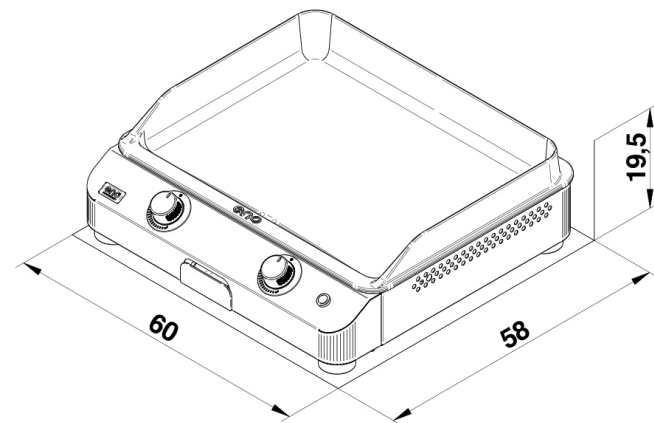

Code article	580232700701
Gencode	3224780041757
Nom article	FUSION 60 cm Gris Cargo - Plancha Gaz 2 Brûleurs
Description	Plancha gaz fonte émaillée Fusion 60
Nb Personnes	6/8
Surface cuisson	55 x 41cm / 21,6" x 16,1"
Homologation	CE, ALIMENTAIRE, Longtime
Utilisation	Extérieur
Dim. Produit (H x L x P)	19 x 60 x 58 cm / 7,48" x 23,62" x 22,83"
Dim. emballage (H x L x P)	29 x 69 x 62 cm / 11,42" x 27,17" x 24,41"
Poids net	29,3 kg / 64,61 lbs
Poids Emballé	32,8 kg / 72,32 lbs
PCB	1
Nb colis/article	1
Nb pces/pal	14
Energie	Gaz butane / propane / gaz naturel
Type branchement	G1/2
Nb brûleurs	2
Puissance bruleurs kW	5 kW / 17061 BTU/h
Consommation	
Allumage	Electronique
securité	Thermocouple
Plaque	Fonte émaillée
Revêtement plaque	Email multicouche, finition lisse
Détails plaque	Hauts rebords moulés, goulotte d'évacuation des jus
Châssis	Acier galvanisé
Protection	Thermolaqué au polyester
Coloris	Gris cargo
Détails	4 pieds réglables, tiroir récupérateur de jus en inox
Garanties: plaque, brûleurs, autres pieces	
Origine	Origine France Garantie
Ecotaxe DEEE HT	
Taxe Ecomobilier HT	0,11
Taux TVA	20%
Code douanier	73211190
Notice	85596.pdf

FUSION 60 gris cargo

Gamme Fusion