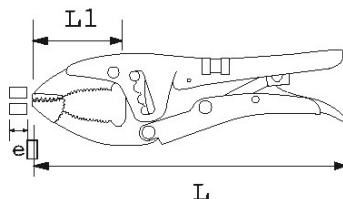

Désignation	PINCE-ETAU GRANDE CAPACITE 250 MM AVEC CLIP INOX FME
Référence commerciale	212-25-FME
L (mm)	250
E (mm)	17
Poids (g)	790
L1 (mm)	70
L"	10
C1	80
C2	80
C3	85
C4	50
Garantie	O   Garantie SAM OUTIL