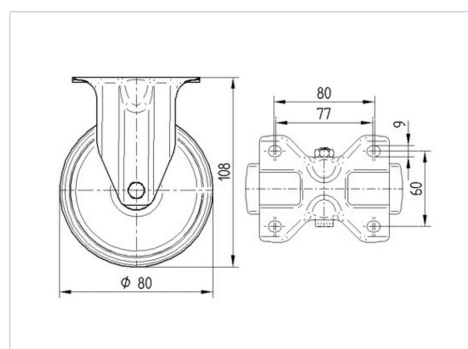

ALPHA

3478UAR080P62 red

EAN 4031582369700

Roulette fixe, Chape en acier embouti zingué bleu, axe de roue boulonné.,
Fixation à platine.

Corps de roue polyamide, Bandage polyuréthane injecté, roulements
rouleaux

TENTE

BETTER MOBILITY. BETTER LIFE.

Picture may differ from original product

Fiche technique

Diamètre de roue	80 mm
Largeur de bandage	32 mm
Dimension de platine	103 x 85 mm
Distance entre axe	80/77 x 60 mm
Diamètre des trous	9 mm
Hauteur	108 mm
Résistance à la température	- 40 / + 80 °C
Norme	EN 12532
Poids	0.454 kg
Dureté du bandage	Shore D 40
Capacité de charge dynamique	150 kg
Capacité de charge statique	300 kg

Dimensions

Propriétés

Résistance au roulement	● ● ● ○ ○
Bruit du mouvement	● ● ● ○ ○
Usure	● ● ● ● ○
Résistance à l'oxydation	● ● ● ○ ○

ALPHA

3478UAR080P62 red

EAN 4031582369700

BETTER MOBILITY. BETTER LIFE.