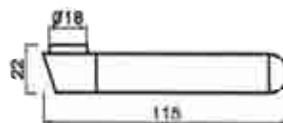

# Elysées LC 50

Béquille à saillie réduite

FINITION : laiton poliglâce/inox poliglâce