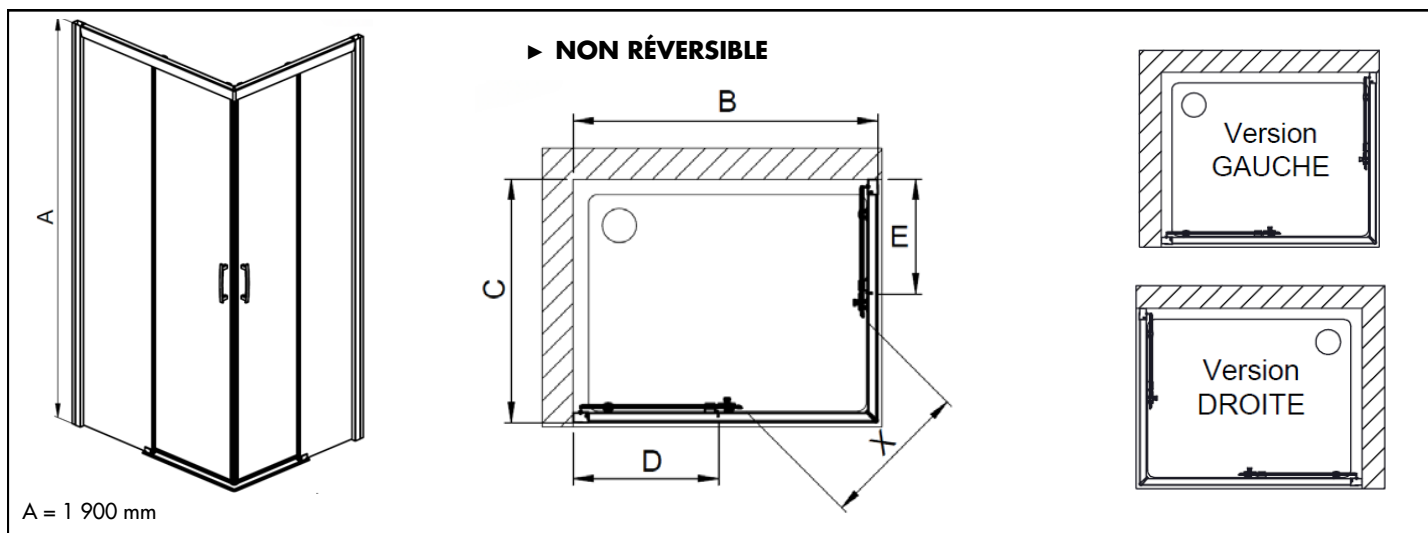

2 Portes Couissantes Sans Seuil

Vitrage sérigraphié

Vitrage transparent

DESCRIPTION :

- Hauteur: 1 900 mm
- Vitrage de Sécurité : 5 mm
- Compensation Murale : 17 mm
- Profilé d'élargissement : 0 à 34 mm
(permet de modifier les côtes de réglage sur 1 ou 2 côtés)

Pose facile
Montage rapide

Paroi RÉVERSIBLE

Vitrage traité
GLASS PROTECT

Paroi PMR

2 Portes Couissantes Sans Seuil

PORTES COULISSANTES / version carrée :

PROFILÉ ÉLARGISSEMENT :

Modèle	Base Code*	B en mm	C en mm	X en mm
800 x 800	L13TXCAS080..	787 - 804		410
900 x 900	L13TXCAS090..	887 - 904		480
1000 x 1000	L13TXCAS100..	987 - 1004		550

PORTES COULISSANTES / version rectangle :

Modèle	Base Code*	B en mm	C en mm	D en mm	E en mm	X en mm
900 x 800	L13TXCAS00..D	887 - 904	787 - 804	404 - 421	354 - 371	440
1000 x 800	L13TXCAS01..D	987 - 1004	787 - 804	454 - 471	354 - 371	480
1000 x 900	L13TXCAS03..D	987 - 1004	887 - 904	454 - 471	404 - 421	510
1200 x 800	L13TXCAS02..D	1187 - 1204	787 - 804	554 - 571	354 - 371	570
1200 x 900	L13TXCAS04..D	1187 - 1204	887 - 904	554 - 571	404 - 421	590