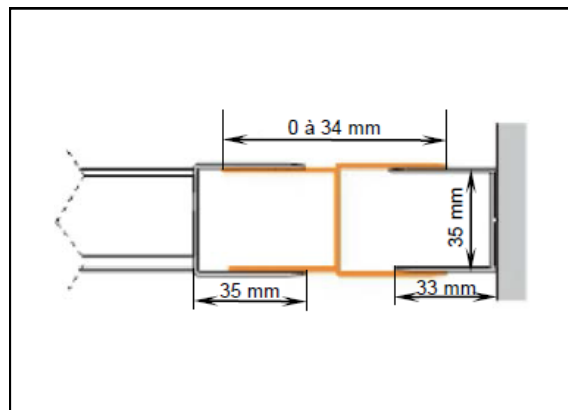

2 Portes Couissantes Sans Seuil

Vitrage sérigraphié

Vitrage transparent

DESCRIPTION :

- Hauteur: 1 900 mm
- Vitrage de Sécurité : 5 mm
- Compensation Murale : 17 mm
- Profilé d'élargissement : 0 à 34 mm
(permet de modifier les côtes de réglage sur 1 ou 2 côtés)

Pose facile
Montage rapide

Paroi RÉVERSIBLE

Vitrage traité
GLASS PROTECT

Paroi PMR

2 Portes Couissantes Sans Seuil

PORTES COULISSANTES / version carrée :

PROFILÉ ÉLARGISSEMENT :

Modèle	Base Code*	B en mm	C en mm	X en mm
800 x 800	L13TXCAS080..	787 - 804		410
900 x 900	L13TXCAS090..	887 - 904		480
1000 x 1000	L13TXCAS100..	987 - 1004		550

PORTES COULISSANTES / version rectangle :

Modèle	Base Code*	B en mm	C en mm	D en mm	E en mm	X en mm
900 x 800	L13TXCAS00..D	887 - 904	787 - 804	404 - 421	354 - 371	440
1000 x 800	L13TXCAS01..D	987 - 1004	787 - 804	454 - 471	354 - 371	480
1000 x 900	L13TXCAS03..D	987 - 1004	887 - 904	454 - 471	404 - 421	510
1200 x 800	L13TXCAS02..D	1187 - 1204	787 - 804	554 - 571	354 - 371	570
1200 x 900	L13TXCAS04..D	1187 - 1204	887 - 904	554 - 571	404 - 421	590