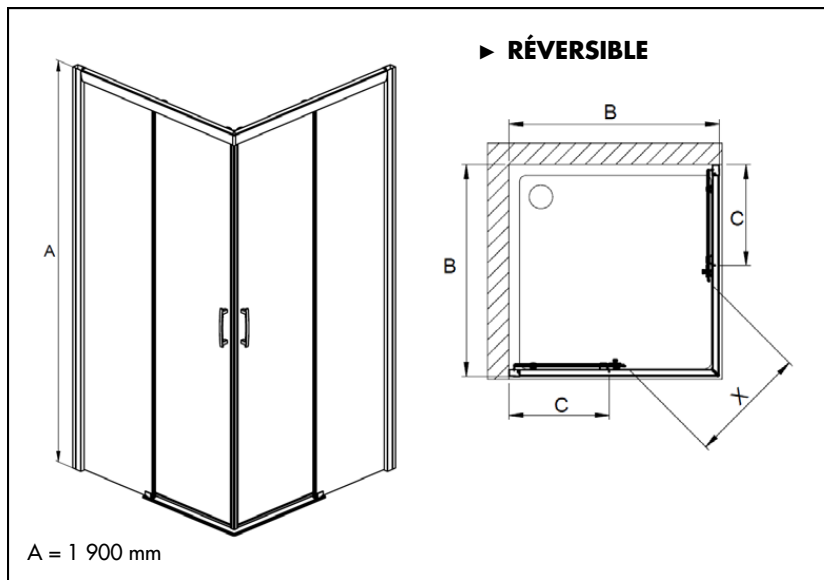

2 Portes Couissantes Sans Seuil

Vitrage sérigraphié

Vitrage transparent

DESCRIPTION :

- Hauteur: 1 900 mm
- Vitrage de Sécurité : 5 mm
- Compensation Murale : 17 mm
- Profilé d'élargissement : 0 à 34 mm
(permet de modifier les côtes de réglage sur 1 ou 2 côtés)

Pose facile
Montage rapide

Paroi RÉVERSIBLE

Vitrage traité
GLASS PROTECT

Paroi PMR

2 Portes Couissantes Sans Seuil

PORTES COULISSANTES / version carrée :

PROFILÉ ÉLARGISSEMENT :

Modèle	Base Code*	B en mm	C en mm	X en mm
800 x 800	L13TXCAS080..	787 - 804		410
900 x 900	L13TXCAS090..	887 - 904		480
1000 x 1000	L13TXCAS100..	987 - 1004		550

PORTES COULISSANTES / version rectangle :

Modèle	Base Code*	B en mm	C en mm	D en mm	E en mm	X en mm
900 x 800	L13TXCAS00..D	887 - 904	787 - 804	404 - 421	354 - 371	440
1000 x 800	L13TXCAS01..D	987 - 1004	787 - 804	454 - 471	354 - 371	480
1000 x 900	L13TXCAS03..D	987 - 1004	887 - 904	454 - 471	404 - 421	510
1200 x 800	L13TXCAS02..D	1187 - 1204	787 - 804	554 - 571	354 - 371	570
1200 x 900	L13TXCAS04..D	1187 - 1204	887 - 904	554 - 571	404 - 421	590