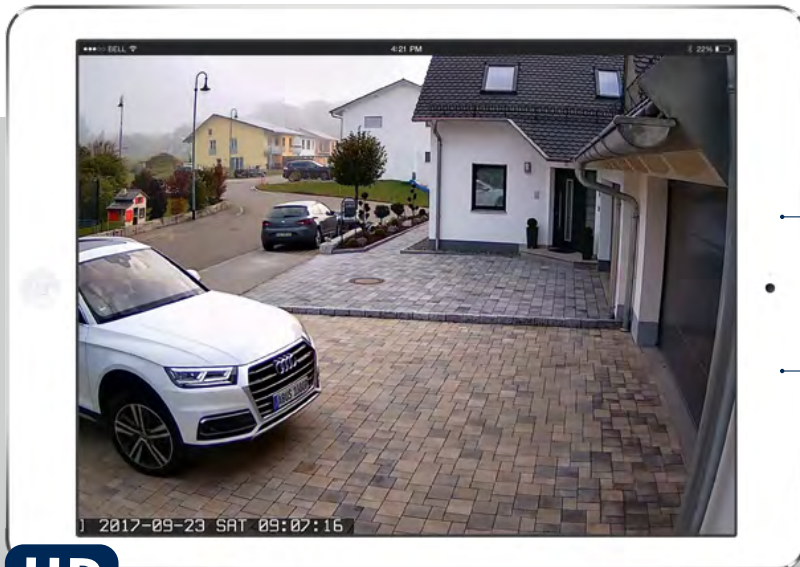

HD
1080p

Full-HD

Transmission des images
en Full HD 1080p