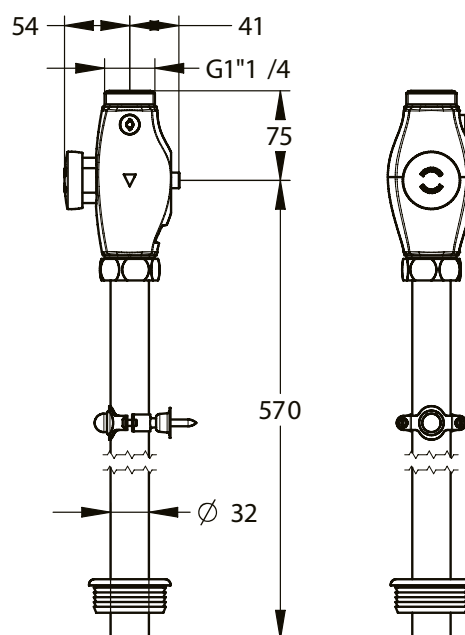

Gamme : Robinet temporisé pour chasse

Réf : 13938 - PRESTO KIT DE CHASSE POUR VIDOIR

> Pression d'utilisation recommandée :

- 1 à 5 bars

> Volume chasse :

- 6 à 9 l, ajustable par action sur le robinet d'arrêt intégré
- Dispositif anti-coup de bélier

> Durée d'écoulement :

- 7 à 9 secondes

> Alimentation hydraulique :

- En ligne, double mâle G 1"1/4 (33x42)
- Raccordement de sortie sur tube de chasse Ø 32 mm

> Matière et couleur de finition :

- Corps en laiton avec traitement nickel-chrome

> Sécurité :

- Dispositif anti-siphonique : assure la protection des réseaux d'eau potable contre d'éventuels remontées d'eau polluée

> Livré avec :

- 1 Robinet d'arrêt à boisseau sphérique
- 1 Raccord de départ
- 1 Tube droit chromé
- 1 Collier de fixation
- 1 Nez de jonction