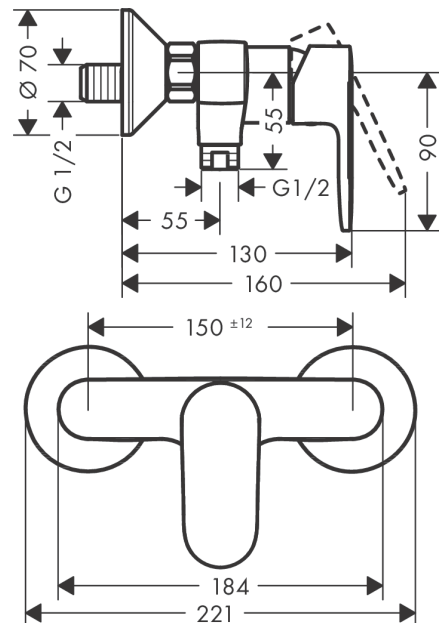

##### Caractéristiques

- 1 sortie = 1 fonction
- type de raccordement: raccords S
- débit maximal sous 3 bars de pression: 30 l/min
- débit de la douchette sous 3 bars: 15,2 l/min
- cartouche céramique à 2 vitesses
- limiteur de température réglable
- clapet anti-retour
- avec silencieux
- Convient au chauffe-eau instantané
- ACS 20 ACC NY 102 France, valide jusqu'au 23.06.2025

#### Plan géométral