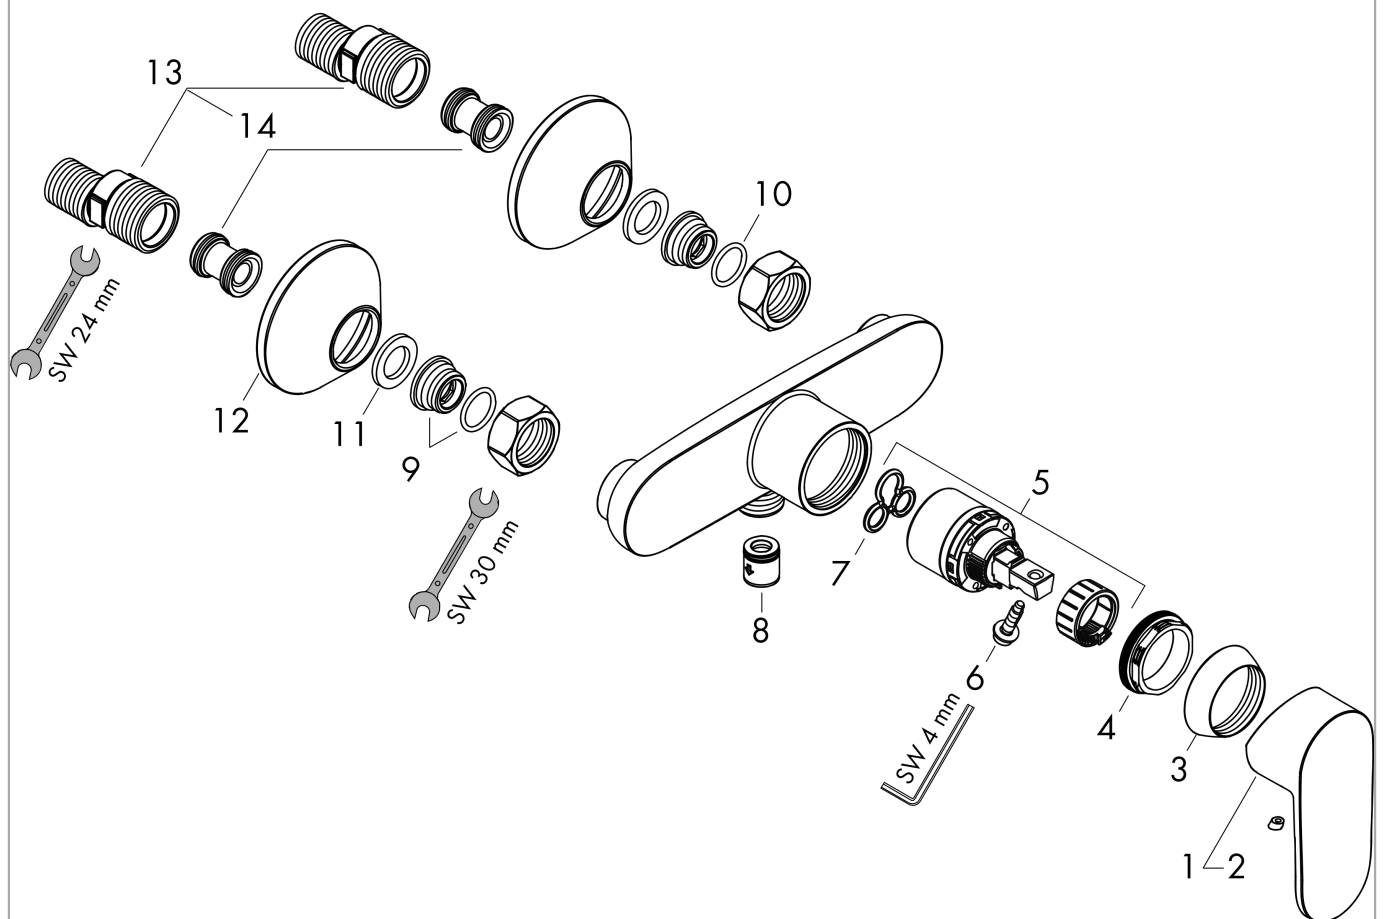

Vernis Blend

Mitigeur douche avec cartouche à 2 vitesses

Surfaces: **chromé** Numéro d'article: **71646000**

Vue éclatée

Année de construction: >01/21

Vernis Blend

Mitigeur douche avec cartouche à 2 vitesses

Surfaces: **chromé** Numéro d'article: **71646000**

Liste des pièces détachées

Année de construction: >01/21

Pos.	Description	Numéro d'article	GP	UE
1	poignée	93715000	-	1
2	cache vis	96338000	-	1
3	rosace	93716000	-	1
4	écrou à six pans	93717000	-	1
5	cartouche cpl.	95730000	-	1
6	vis	95140000	-	1
7	joint	95008000	-	1
8	set des clapet anti-retour DW 15	94074000	-	1
9	joint torique 16x2	98133000	-	1
10	raccord G½	93767000	-	1
11	filtre	96922000	-	1
12	rosace Ø 70 mm	93718000	-	1
13	set des raccord-S (±12 mm)	94140000	-	1
14	amortisseur anti-coup de bélier	96429000	-	1