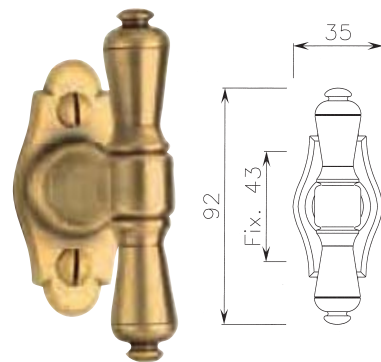

Ensemble
Laiton poli
Door set
Polished brass

Bouton sur platine
Laiton patiné
Door knob on plate
Patinated brass

Béquille sur rosace 970
Laiton poli
Handle on 970 rose
Polished brass

Béquille sur rosace 970
Fer cémenté patiné
Handle on 970 rose
Case-hardened patinated iron