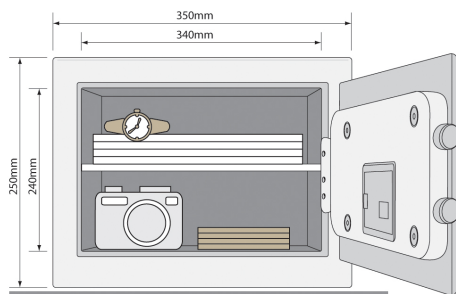

### Caractéristiques

- Capacité : 16,3 litres
- Poids : 8 kg
- Dimensions extérieures : 250x350x250 mm
- Dimensions intérieures : 240x340x200 mm
- Adapté pour documents A4

### Verrouillage

- Serrure électronique avec ouverture manuelle
- 2 clés à pompe incluses
- Pênes de diamètre 16 mm