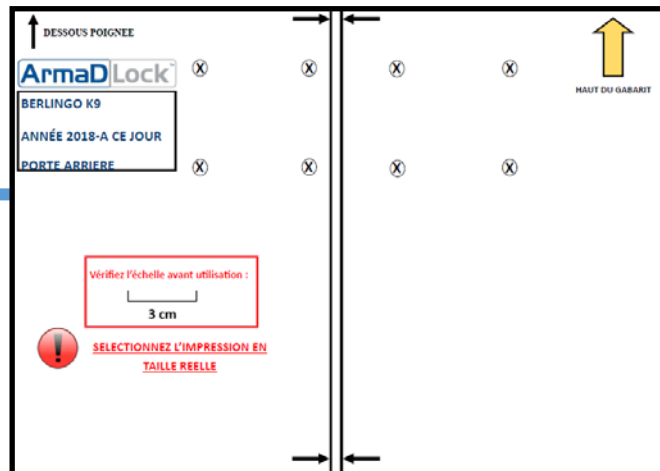

ArmaD Lock™

MODÈLE CITROËN
BERLINGO K9:
L1- H1 et L2H1
Année : 2018 à ce jour

↙ Porte latérale

↙ Porte arrière

(((MVP)))®

 **MUL-T-LOCK®**

Gabarit BERLINGO K9 (porte latérale)

HAUT DU GABARIT

Vérifiez l'échelle avant utilisation :

3 cm

SELECTIONNEZ L'IMPRESSION

EN TAILLE REELLE

ArmaDLock™

BERLINGO K9

ANNÉE 2018- à ce jour

PORTE LATÉRALE

Gabarit BERLINGO K9 (portes arrières)

↑
DESSOUS POIGNEE

ArmaDLock™

BERLINGO K9
ANNÉE 2018-A CE JOUR
PORTE ARRIERE

↑
HAUT DU GABARIT

Vérifiez l'échelle avant utilisation :

SELECTIONNEZ L'IMPRESSION EN
TAILLE REELLE