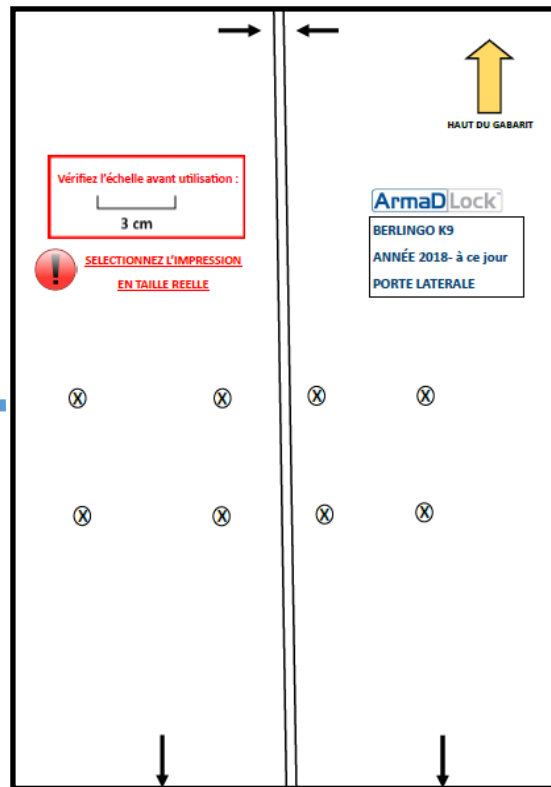

ArmaD Lock™

MODÈLE CITROËN
BERLINGO K9:
L1- H1 et L2H1
Année : 2018 à ce jour

↙ Porte latérale

↙ Porte arrière

(((MVP)))®

 **MUL-T-LOCK®**

Gabarit BERLINGO K9 (porte latérale)

HAUT DU GABARIT

Vérifiez l'échelle avant utilisation :

3 cm

SELECTIONNEZ L'IMPRESSION

EN TAILLE REELLE

ArmaDLock™

BERLINGO K9

ANNÉE 2018- à ce jour

PORTE LATÉRALE

Gabarit BERLINGO K9 (portes arrières)

↑
DESSOUS POIGNEE

ArmaDLock™

BERLINGO K9
ANNÉE 2018-A CE JOUR
PORTE ARRIERE

↑
HAUT DU GABARIT

Vérifiez l'échelle avant utilisation :

SELECTIONNEZ L'IMPRESSION EN
TAILLE REELLE