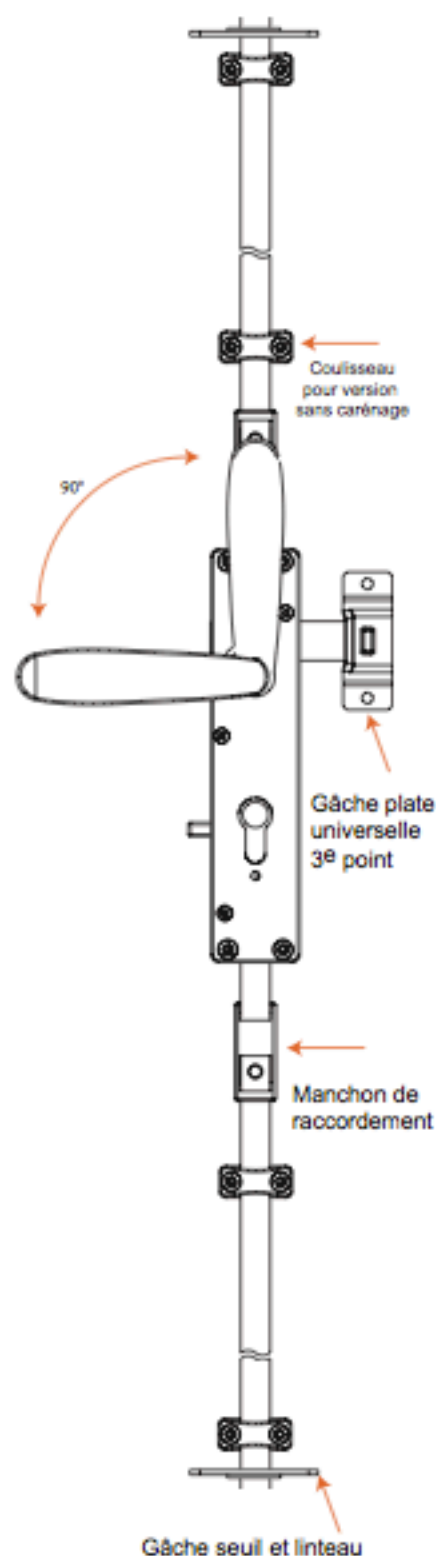

**Serrure**  
**MULTIRÉVERSO**  
**avec carénage**  
(uniquement en version pêne droit)

**Les + produits**

- + Modulaire
- + Esthétique
- + Réversible
- + Recoupable

La forme du carré de béquille en étoile pour positionnement de celle-ci à +/- 45°, aide à respecter la norme NF EN13241-1 sur la position des poignées.