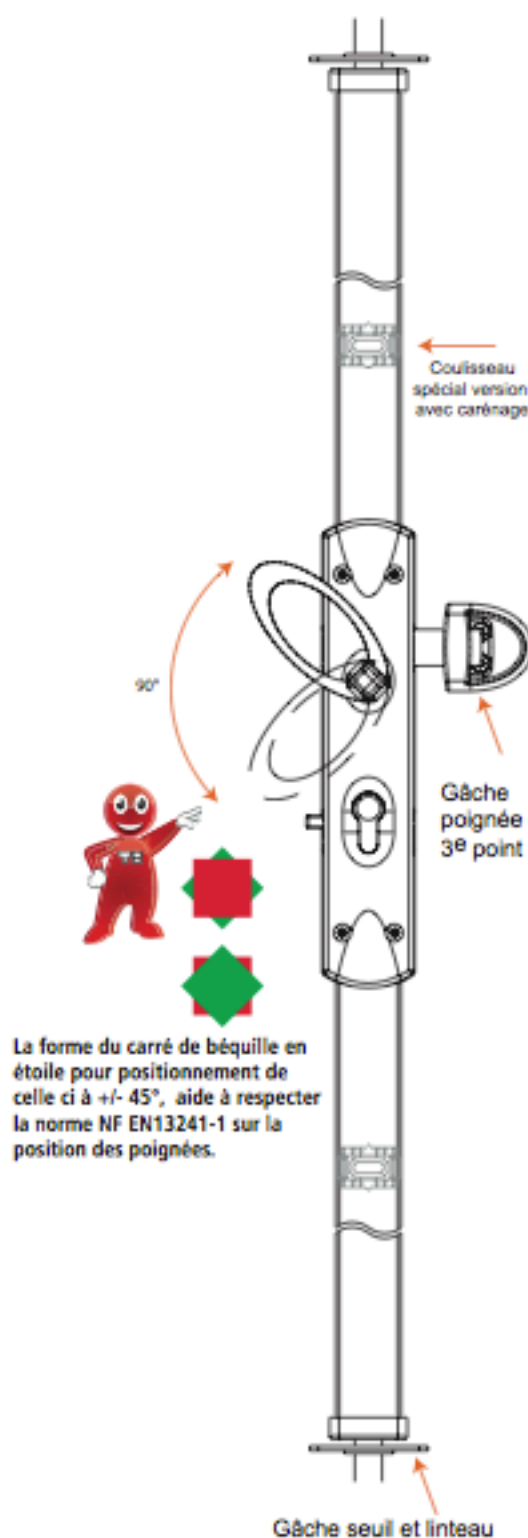

**Serrure**  
**MULTIRÉVERSO**  
**avec carénage**  
(uniquement en version pêne droit)

**Les + produits**

- + Modulaire
- + Esthétique
- + Réversible
- + Recoupable

La forme du carré de béquille en étoile pour positionnement de celle-ci à +/- 45°, aide à respecter la norme NF EN13241-1 sur la position des poignées.