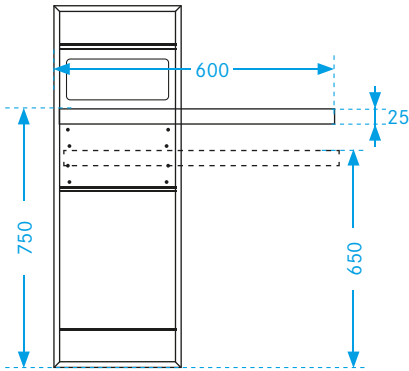

008560 9873

Extensions de fonctions pour des côtés ouverts d'une profondeur 320 mm

Réf.

008551 9873 Pour profondeur de côté ouvert 300 mm

Solution de bureau comprenant :
2 fixations de base
2 supports
2 cornières à serrer

Code coloris :
Noir profond 9873

Dimensions du corps	Hauteur d'assise	Hauteur de table	
1430	380	650	mm
1730	460	750	mm

Pour largeur intérieure (entre deux côtés ouverts)

Étagère avec matériels de fixation