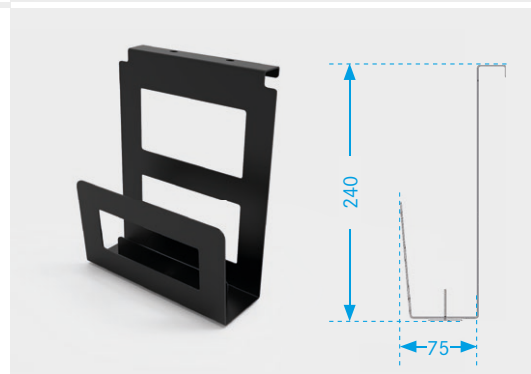

Set d'étagères pour revues/serviettes
comprenant :
1 étagère
1 séparateur amovible

Code coloris :
Noir profond 9873

Pour profondeur
de côté ouvert
200 mm

Réf. **008549 9873**