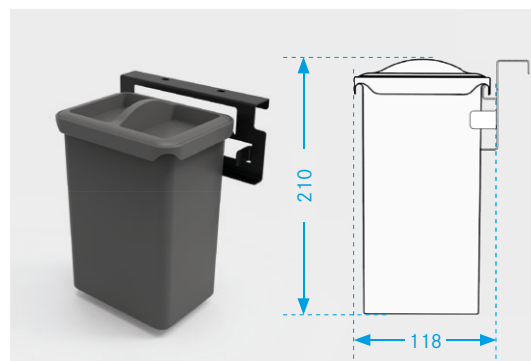

Extensions de fonctions pour des côtés ouverts d'une profondeur 200 mm

Set Youboxx 2
comprenant :
1 traverse
1 boîte (2,0 L), coloris anthracite
1 couvercle, coloris anthracite

Code coloris :
Noir profond 9873

Pour profondeur
de côté ouvert
200 mm

Réf. **008545 9873**