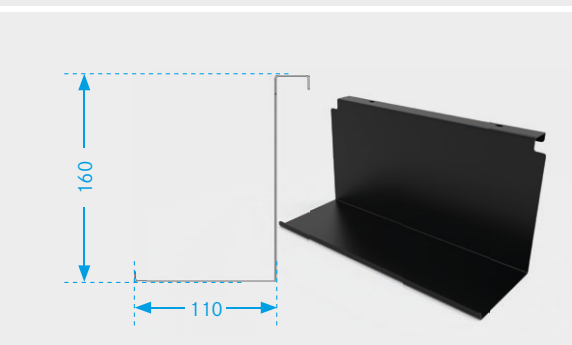

Code coloris :
Noir profond 9873

008537 9873 Pour profondeur
de côté ouvert
320 mm

Barre à crochets

Code coloris :
Noir profond 9873

Pour largeur
intérieure (entre
deux côtés ouverts)

008538 9873 450 mm
008539 9873 600 mm
008540 9873 900 mm
008541 9873 1200 mm

Barre à crochets

Code coloris :
Noir profond 9873

008543 9873 Pour profondeur
de côté ouvert
320 mm

Étagère

Code coloris :
Noir profond 9873

008546 9873 Pour profondeur
de côté ouvert
320 mm

Set Youboxx 3
comprenant :
1 traverse
1 boîte (2,1 L), coloris anthracite
1 séparateur, coloris anthracite