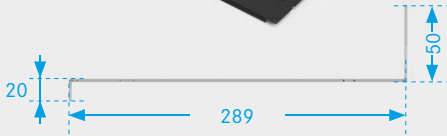

008560 9873

Extensions de fonctions pour des côtés ouverts d'une profondeur 320 mm

Réf.

008551 9873 Pour profondeur de côté ouvert 300 mm

Solution de bureau comprenant :
2 fixations de base
2 supports
2 cornières à serrer

Code coloris :
Noir profond 9873

Dimensions du corps	Hauteur d'assise	Hauteur de table	
1430	380	650	mm
1730	460	750	mm

Pour largeur intérieure (entre deux côtés ouverts)

Étagère avec matériels de fixation