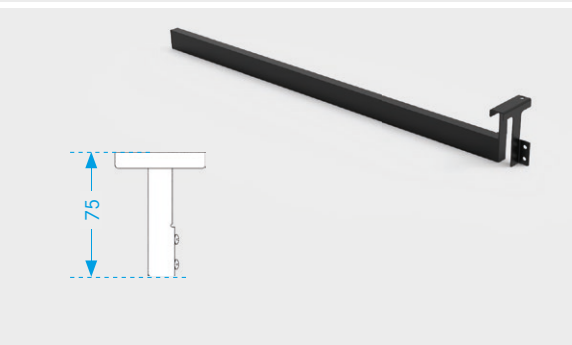

Pour largeur
intérieure (entre
deux côtés ouverts)

008533 9873 600 mm
008534 9873 900 mm
008535 9873 1200 mm

**Rallonge de barre de penderie
prémonté comprenant**
comprenant :
1 barre de penderie
1 barre à crochets

Code coloris :
Noir profond 9873