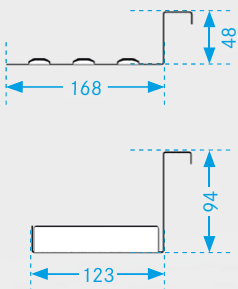

Pour largeur intérieure (entre deux côtés ouverts)

Étagère avec matériels de fixation

008561 9873 450 mm
008562 9873 600 mm
008563 9873 900 mm
008564 9873 1200 mm

Code coloris :
Noir profond 9873

008565 9873 Pour profondeur de côté ouvert 300 mm

Porte-parapluie comprenant :
1 fixation supérieure
1 collecteur inférieur (parapluie non fourni)

Code coloris :
Noir profond 9873