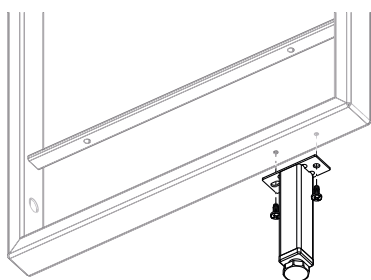

Pied réglable YouK

Hauteur du pied (mm)	UE unité	Référence Noir profond
100	1	237023 9873
150	1	237333 9873

Pour la profondeur de l'échelle 320 mm

Extensions de fonctions pour des côtés ouverts d'une profondeur 320 mm