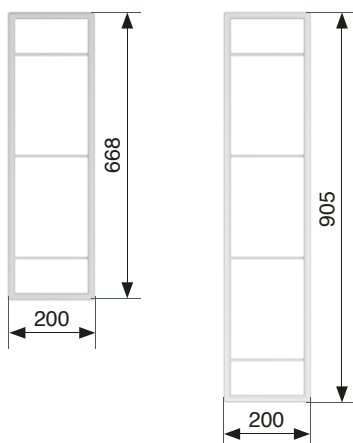

Profondeur de côté ouvert YouK 200 mm

Côtés ouverts YouK

Hauteur des côtés (mm)	Profondeur (mm)	UE unité	Référence Noir profond
668	200	1	236746 9873
905	200	1	236748 9873

Extensions de fonctions pour des côtés ouverts d'une profondeur 200 mm

Réf.

008536 9873

Pour profondeur de côté ouvert 200 mm