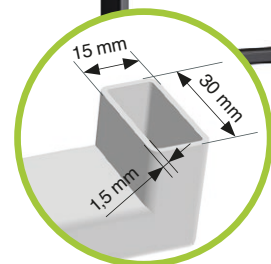

Dans la cuisine, le bureau ou la salle de bain, comme paroi de séparation ou vestiaire.

Profondeur de côté ouvert YouK 200/320 mm

Profondeur : 200 mm

Profondeur : 320 mm

Simple fixation au mur

Simple vissage des tablettes

Surface résistante à l'abrasion

LES DIVERSES TRAMES PRÉSENTENT DIFFÉRENTES HAUTEURS QUI PEUVENT S'ASSOCIER AUX TABLETTES DES CLIENTS (NON FOURNIES) ET Á DES ÉPAISSEURS VARIÉES.

Les côtés ouverts YouK reposent sur le sol ou se vissent suspendus au mur, toutes les hauteurs étant combinables entre elles.