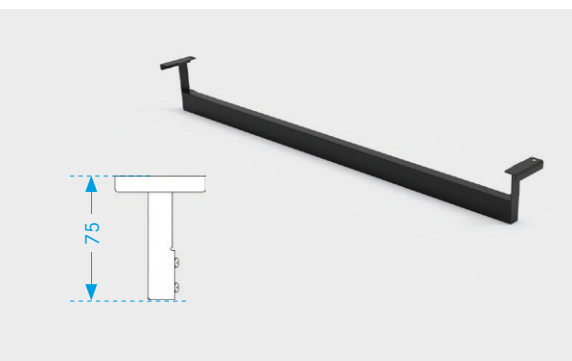

* = paire de chaussures

Profondeur de côté ouvert YouK 320 mm

Côtés ouverts YouK

Hauteur des côtés (mm)	Profondeur (mm)	UE unité	Référence Noir profond
550	320	1	236750 9873
905		1	236754 9873
1500		1	236758 9873
2210		1	236762 9873

Pied réglable YouK

Hauteur du pied (mm)	UE unité	Référence Noir profond
100	1	237023 9873
150	1	237333 9873

Pour la profondeur de l'échelle 320 mm

Extensions de fonctions pour des côtés ouverts d'une profondeur 320 mm