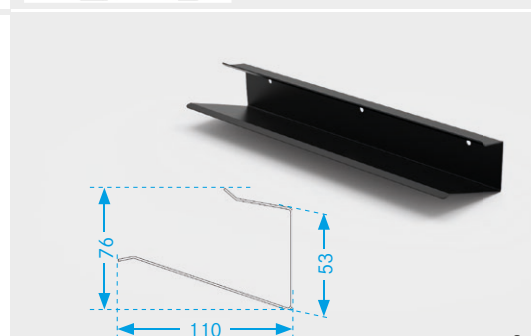

Porte-chaussures

Code coloris :
Noir profond 9873

Pour largeur intérieure
(entre deux côtés ouverts)

450 mm / 2* **008553 9873**
600 mm / 3* **008554 9873**
900 mm / 4* **008555 9873**
1200 mm / 5* **008556 9873**

* = paire de chaussures