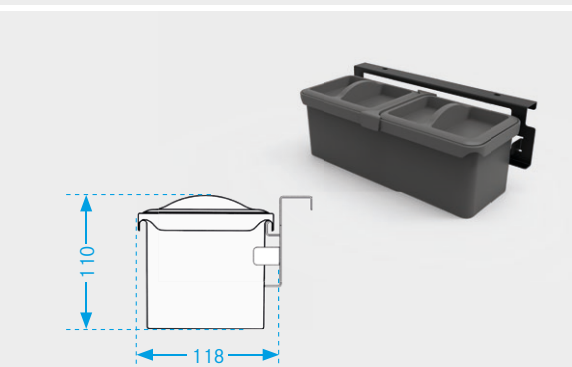

Barre à crochets

Code coloris :
Noir profond 9873

008543 9873 Pour profondeur
de côté ouvert
320 mm

Étagère

Code coloris :
Noir profond 9873

008546 9873 Pour profondeur
de côté ouvert
320 mm

Set Youboxx 3
comprenant :
1 traverse
1 boîte (2,1 L), coloris anthracite
1 séparateur, coloris anthracite