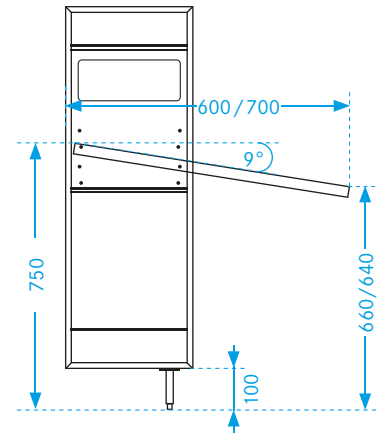

008560 9873

Extensions de fonctions pour des côtés ouverts d'une profondeur 320 mm

Réf.

008551 9873 Pour profondeur de côté ouvert 300 mm

Solution de bureau comprenant :
2 fixations de base
2 supports
2 cornières à serrer

Code coloris :
Noir profond 9873

Dimensions du corps	Hauteur d'assise	Hauteur de table	
1430	380	650	mm
1730	460	750	mm

Pour largeur intérieure (entre deux côtés ouverts)

Étagère avec matériels de fixation