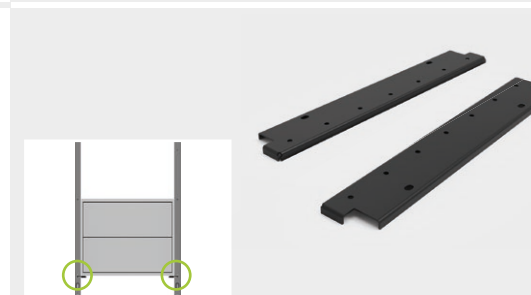

Fixations de caisson
comprenant :
2 fixations (extérieur)
avec matériels de fixation

Code coloris :
Noir profond 9873

Pour profondeur
de côté ouvert
200 mm

Réf. **008557 9873**