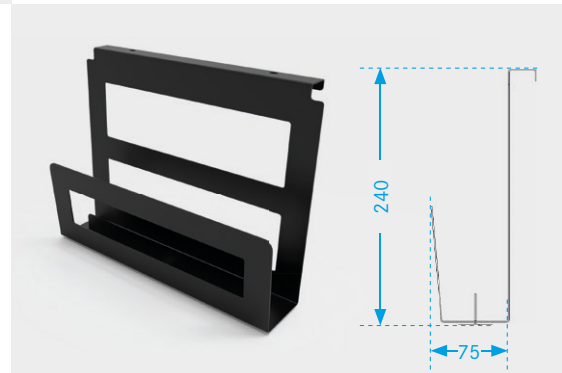

Set d'étagères pour revues/serviettes

comprenant :

- 1 étagère
- 1 séparateur amovible

Code coloris :

Noir profond 9873

Pour profondeur
de côté ouvert
320 mm

008550 9873