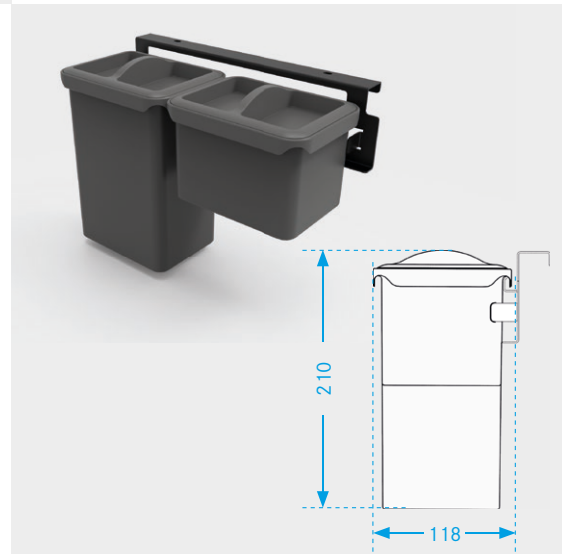

Set Youboxx 5

comprenant :

- 1 traverse
- 1 boîte (2,0 L), coloris anthracite
- 1 boîte (1,0 L), coloris anthracite
- 2 couvercle, coloris anthracite

Code coloris :

Noir profond 9873

Pour profondeur
de côté ouvert
320 mm

008548 9873