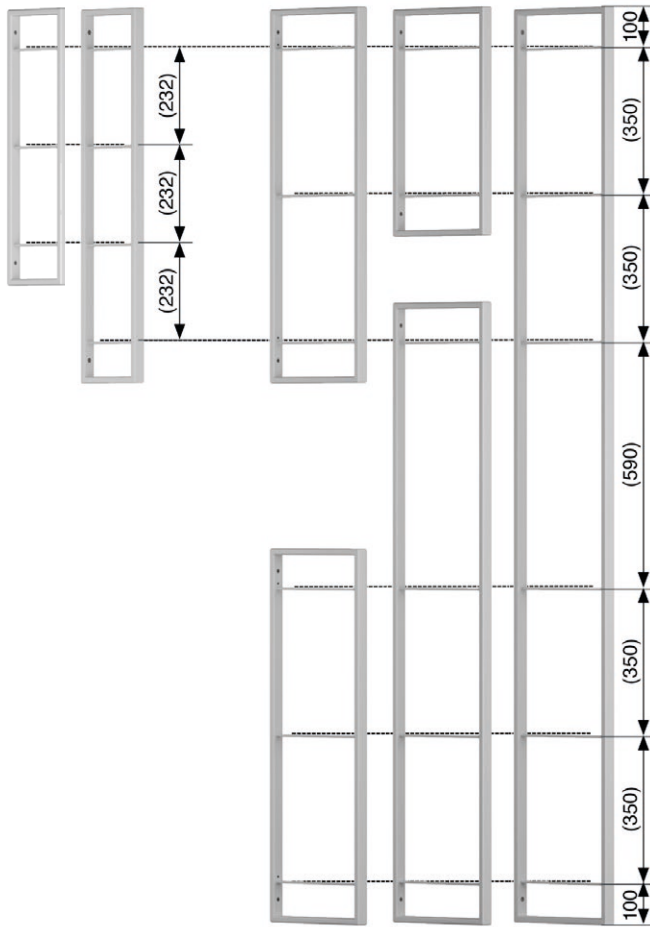

Les pièces fusionnent pour créer un espace de vie moderne sans limites. L'Industrial Style de l'étagère YouK se caractérise par une fonctionnalité à la fois souple et cohérente dans tous les domaines.

Dans la cuisine, le bureau ou la salle de bain, comme paroi de séparation ou vestiaire.

Profondeur de côté ouvert YouK 200/320 mm

Profondeur : 200 mm

Profondeur : 320 mm

Simple fixation au mur

Simple vissage des tablettes