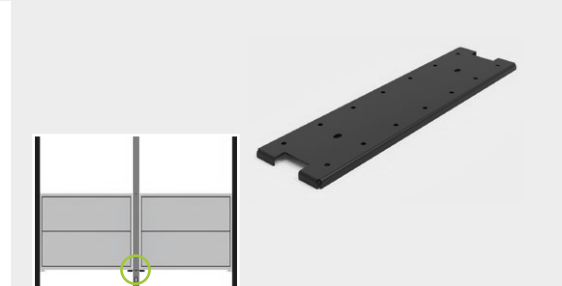

Extension pour fixation de caisson

comprenant :

- 1 fixations (centrale)
- avec matériels de fixation

Code coloris :

Noir profond 9873

Pour profondeur
de côté ouvert
320 mm

008560 9873