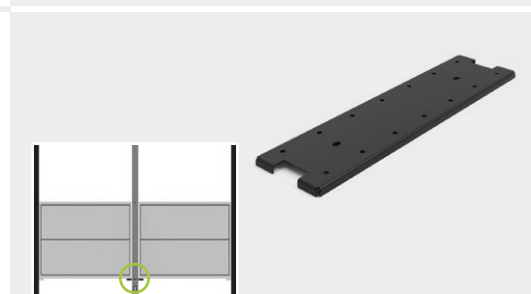

Réf. **008557 9873**

Extension pour fixation de caisson
 comprenant :
 1 fixations (centrale)
 avec matériels de fixation

Code coloris :
 Noir profond 9873

Pour profondeur
 de côté ouvert
 200 mm

Réf. **008559 9873**

Extensions de fonctions YouK, toutes profondeurs

Fixation pour tablette de recouvrement
 comprenant :
 2 fixations

Code coloris :
 Noir profond 9873

Pour section de
 cadre YouK
 30 x 15 mm

Réf. **008552 9873**