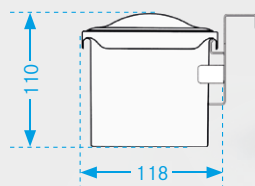

Réf.

008536 9873

Pour profondeur de côté ouvert 200 mm

Barre à crochets

Code coloris :
Noir profond 9873

008538 9873

Pour largeur intérieure (entre deux côtés ouverts) 450 mm

008539 9873

600 mm

008540 9873

900 mm

008541 9873

1200 mm

Barre à crochets

Code coloris :
Noir profond 9873

008542 9873

Pour profondeur de côté ouvert 200 mm

Étagère

Code coloris :
Noir profond 9873

008544 9873

Pour profondeur de côté ouvert 200 mm

Set Youboxx 1

comprenant :
1 traverse
1 boîte (1,0 L), coloris anthracite
1 couvercle, coloris anthracite