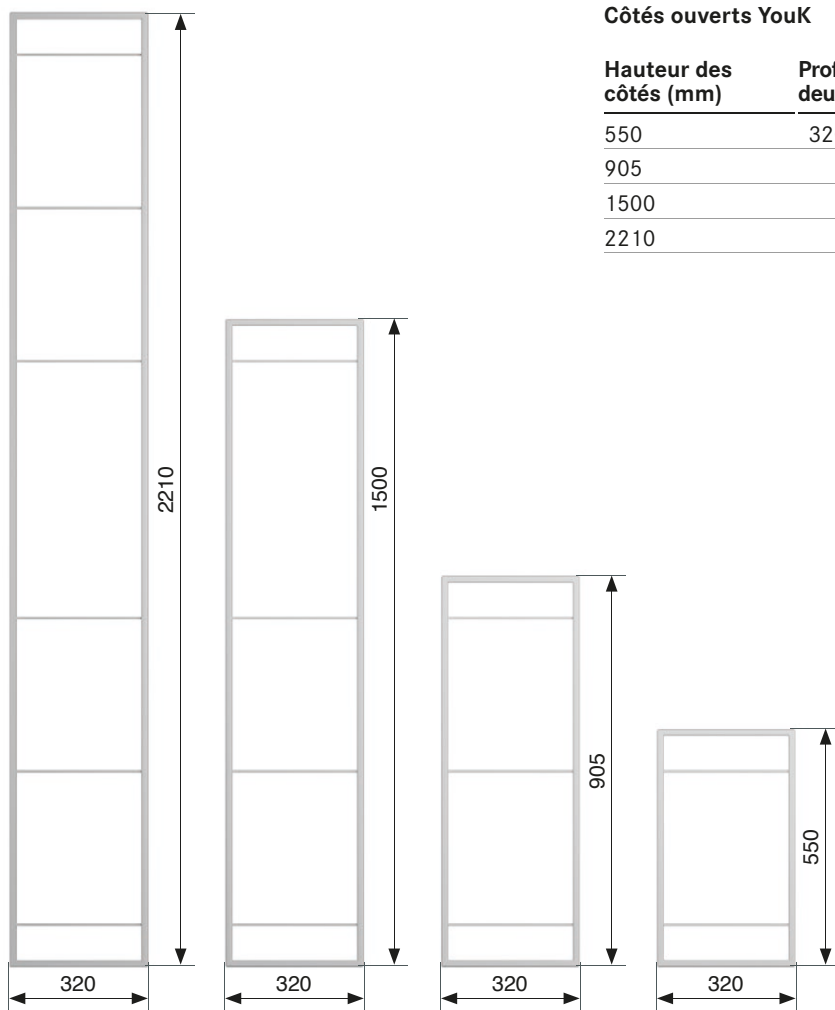

Profondeur de côté ouvert YouK 320 mm

Côtés ouverts YouK

Hauteur des côtés (mm)	Profondeur (mm)	UE unité	Référence Noir profond
550	320	1	236750 9873
905		1	236754 9873
1500		1	236758 9873
2210		1	236762 9873