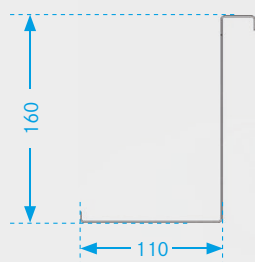

600 mm

008540 9873

900 mm

008541 9873

1200 mm

Barre à crochets

Code coloris :
Noir profond 9873

008542 9873