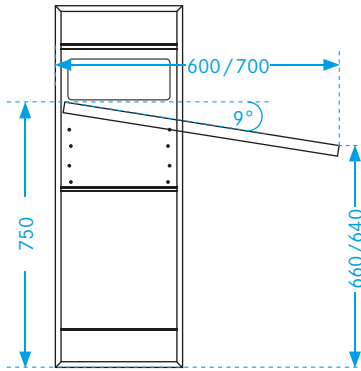

008560 9873

Extensions de fonctions pour des côtés ouverts d'une profondeur 320 mm

Réf.

008551 9873 Pour profondeur de côté ouvert 300 mm

Solution de bureau comprenant :
2 fixations de base
2 supports
2 cornières à serrer

Code coloris :
Noir profond 9873

Dimensions du corps	Hauteur d'assise	Hauteur de table	
1430	380	650	mm
1730	460	750	mm

Pour largeur intérieure (entre deux côtés ouverts)

Étagère avec matériels de fixation