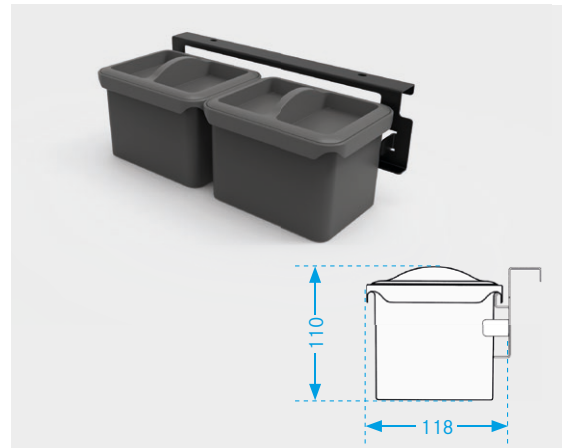

Extensions de fonctions pour des côtés ouverts d'une profondeur 320 mm

Réf.

Set Youboxx 4

comprenant :

- 1 traverse
- 2 boîtes (1,0 L), coloris anthracite
- 2 couvercle, coloris anthracite

Code coloris :

Noir profond 9873

Pour profondeur
de côté ouvert
300 mm

008547 9873