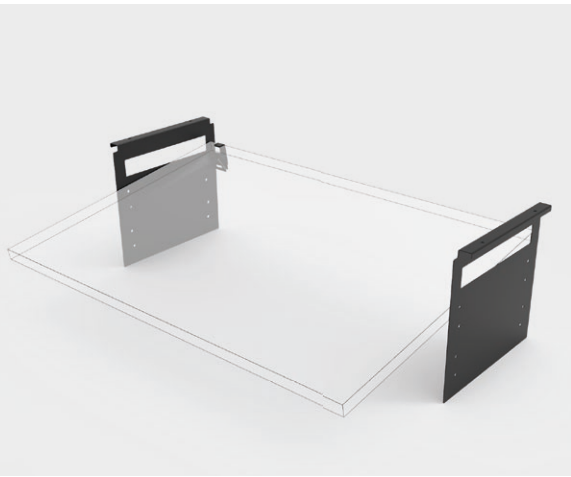

008560 9873

Extensions de fonctions pour des côtés ouverts d'une profondeur 320 mm

Réf.

008551 9873 Pour profondeur de côté ouvert 300 mm

Solution de bureau comprenant :
2 fixations de base
2 supports
2 cornières à serrer

Code coloris :
Noir profond 9873

Dimensions du corps	Hauteur d'assise	Hauteur de table	
1430	380	650	mm
1730	460	750	mm

Pour largeur intérieure (entre deux côtés ouverts)

Étagère avec matériels de fixation