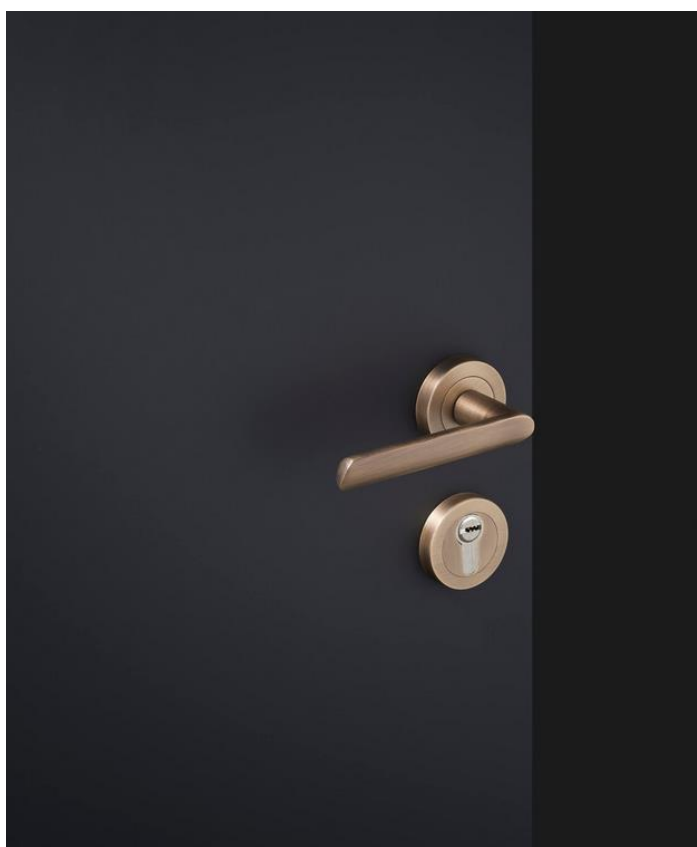

Ensemble poignées de porte Spartine en laiton massif finition vieux laiton mat

Réf. SPARTINE VLM

Ensemble comprenant une paire de béquilles en laiton massif finition vieux laiton mat sur rosaces diamètre 50mm avec ressort de rappel, livré en boitage individuel.

Inclus:

- 2 poignées de porte sur rosaces avec ressort de rappel
- Carré de 7mm
- Clé à lèvre
- Visserie bois
- Vis relieuse

**rosaces de fonction (trou de clé)
vendues séparément**