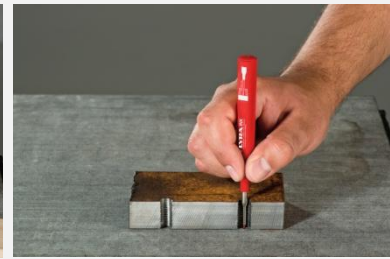

# LYRA INK Marqueur profilé

Travail plus précis grâce à une longueur de pointe de 35 mm

- Marqueur pointe profilée pour trous de perçage et endroits difficiles d'accès
- Ecrit et marque sur toutes surfaces (bois , métal , plastique , verre , céramique ...)
- Encre permanente
- Clip intégré dans le capuchon
- Marqueur triangulaire ergonomique
- Existe en noir, bleu et rouge