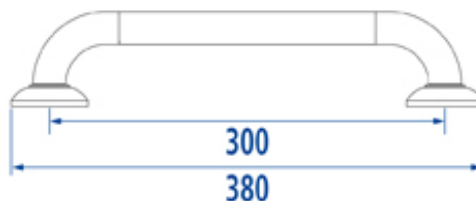

## Barre d'appui droite

300 mm

Profil aluminium recouvert PVC blanc, Ø 33 mm,  
Rosaces polyamide

ref. 046130

> Visualisation 3D

Autre référence :

Référence	<b>046130</b>
Gencod - Code EAN	<b>3563390461303</b>
Code douanier	<b>761519</b>
Conditionnement	<b>Sachet plastique + Cavalier</b>
Poids brut en Kgs	<b>0,580 Kgs</b>
Contenance/capacité	<b>Poids maximum utilisateur 150 kg</b>
Matière (s)	<b>Corps alu, rosaces polyamide, revêtement pvc, visserie inox fournie (5,5mm x 45 mm)</b>
Finition	<b>Blanc</b>
N° page catalogue	<b>0</b>
Notice	<b>S00001191 Télécharger</b>

### Autres caractéristiques :

- Les efforts supportés par la fixation murale nécessitent une parfaite sélection de la visserie et des chevilles en fonction de la nature du support mural. Les barres droites peuvent s'installer à l'oblique (135°) ou à l'horizontale.

- Hauteur conseillée 80 cm du sol. Avant de percer la cloison, présenter physiquement le produit contre le mur puis marquer les emplacements de perçage. Le design de ce produit est coordonné aux accessoires de la Série TRIOLO et aux produits CONFORT.