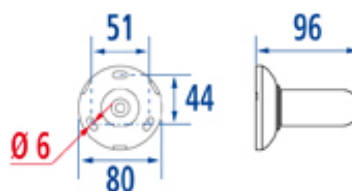

## Barre d'appui droite

300 mm

Profil aluminium recouvert PVC blanc, Ø 33 mm,  
Rosaces polyamide

ref. 046130

> Visualisation 3D

Autre référence :

Référence	<b>046130</b>
Gencod - Code EAN	<b>3563390461303</b>
Code douanier	<b>761519</b>
Conditionnement	<b>Sachet plastique + Cavalier</b>
Poids brut en Kgs	<b>0,580 Kgs</b>
Contenance/capacité	<b>Poids maximum utilisateur 150 kg</b>
Matière (s)	<b>Corps alu, rosaces polyamide, revêtement pvc, visserie inox fournie (5,5mm x 45 mm)</b>
Finition	<b>Blanc</b>
N° page catalogue	<b>0</b>
Notice	<b>S00001191 Télécharger</b>

### Autres caractéristiques :

- Les efforts supportés par la fixation murale nécessitent une parfaite sélection de la visserie et des chevilles en fonction de la nature du support mural. Les barres droites peuvent s'installer à l'oblique (135°) ou à l'horizontale.