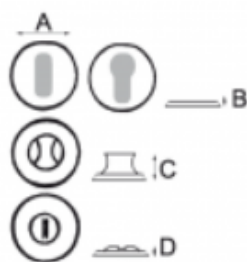

CONTEMPORAIN

2 Rosaces

MEUDON

A	B	C	Perçage
50	50	8	Clé L
50	50	8	Clé I
50	50	33	CDDC

PAIRE DE ROSACES

Fixation : Vis filet bois.

Matière: Aluminium

Décor	Référence
Noir Mat	ECLR59/101S
Noir Mat	ECYR59/101S
Noir Mat	ECDR59/101S