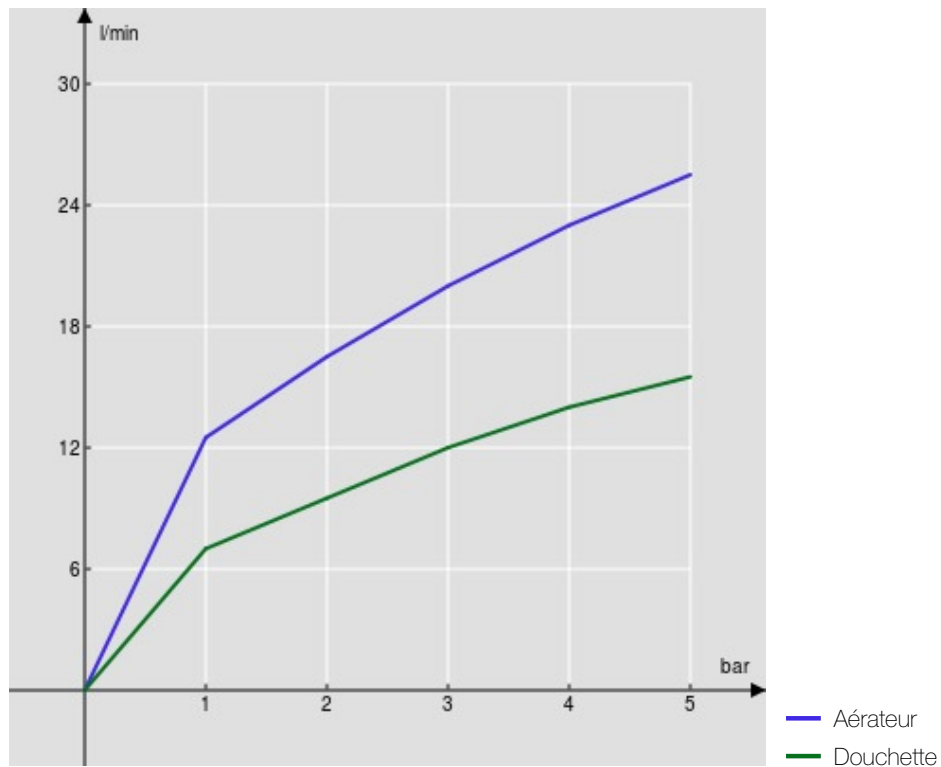

CARACTÉRISTIQUES

Mitigeur monocommande mural

Chrome

Mousseur anticalcaire M 28 x 1

Sortie ø 1/2"

Cartouche à double position et limiteur de débit 50 %

Emballage: 16,5 x 21,5 x 17,1 cm / 0,0060662 m³

GRAPHIQUE DE DÉBIT: CHAUDE/FROIDE

GRAPHIQUE DE DÉBIT: MITIGÉE