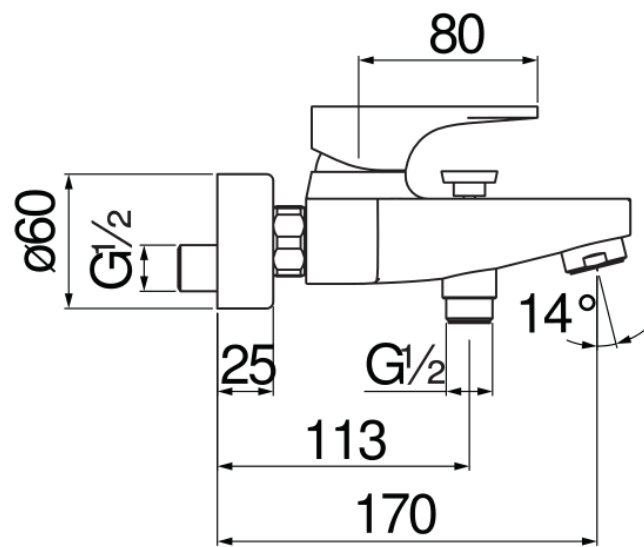

CARACTÉRISTIQUES

Mitigeur monocommande mural

Chrome

Mousseur anticalcaire M 28 x 1

Sortie ø 1/2"

Cartouche à double position et limiteur de débit 50 %

Emballage: 16,5 x 21,5 x 17,1 cm / 0,0060662 m³

GRAPHIQUE DE DÉBIT: CHAUDE/FROIDE

GRAPHIQUE DE DÉBIT: MITIGÉE