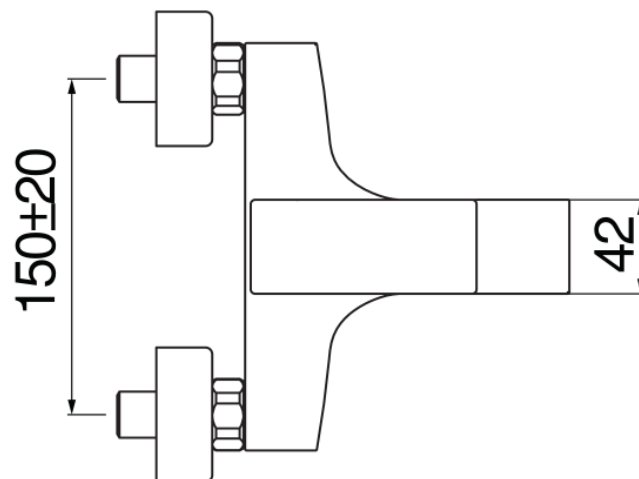

CARACTÉRISTIQUES

Mitigeur monocommande mural

Chrome

Mousseur anticalcaire M 28 x 1

Sortie ø 1/2"

Cartouche à double position et limiteur de débit 50 %

Emballage: 16,5 x 21,5 x 17,1 cm / 0,0060662 m³

GRAPHIQUE DE DÉBIT: CHAUDE/FROIDE

GRAPHIQUE DE DÉBIT: MITIGÉE