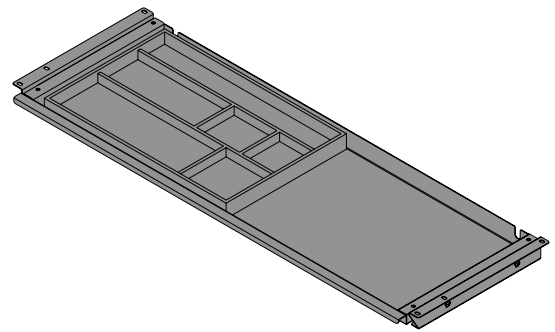

Tiroir SL Grip

- Tiroir large à accès simple sous le plateau de table
- Largeur 760 mm
- Profondeur 265 mm
- Hauteur 39 mm
- Acier époxy

Kit composé de :

- 1 tiroir
- 1 élément d'organisation en bambou
- 1 tapis de feutre
- Accessoires de montage
- Instructions de montage

Coloris	Référence	UE
argent	9 309 822	1 kit
noir	9 309 823	1 kit
blanc	9 309 824	1 kit

Dimensions

hettich.com/short/yitr0p7