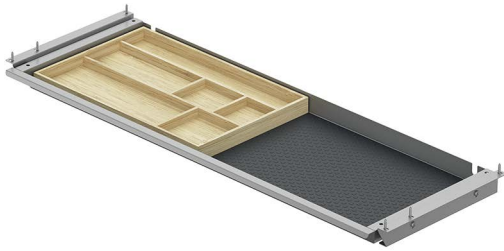

Tiroir SL Grip

- Tiroir large à accès simple sous le plateau de table
- Largeur 760 mm
- Profondeur 265 mm
- Hauteur 39 mm
- Acier époxy

Kit composé de :

- 1 tiroir
- 1 élément d'organisation en bambou
- 1 tapis de feutre
- Accessoires de montage
- Instructions de montage

Coloris	Référence	UE
argent	9 309 822	1 kit
noir	9 309 823	1 kit
blanc	9 309 824	1 kit

Dimensions

hettich.com/short/yitr0p7