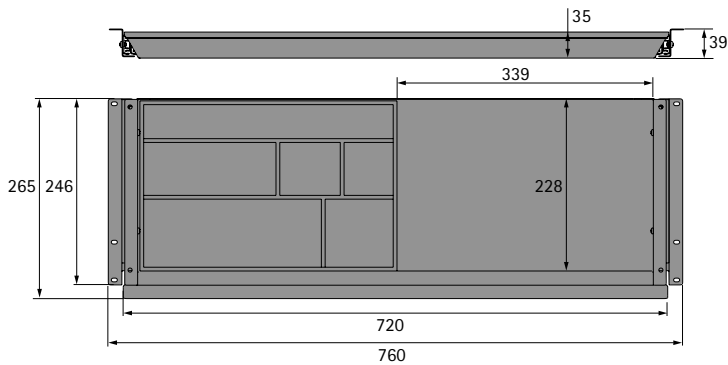

Tiroir SL Grip

- Tiroir large à accès simple sous le plateau de table
- Largeur 760 mm
- Profondeur 265 mm
- Hauteur 39 mm
- Acier époxy

Kit composé de :

- 1 tiroir
- 1 élément d'organisation en bambou
- 1 tapis de feutre
- Accessoires de montage
- Instructions de montage

Coloris	Référence	UE
argent	9 309 822	1 kit
noir	9 309 823	1 kit
blanc	9 309 824	1 kit

Dimensions

hettich.com/short/yitr0p7