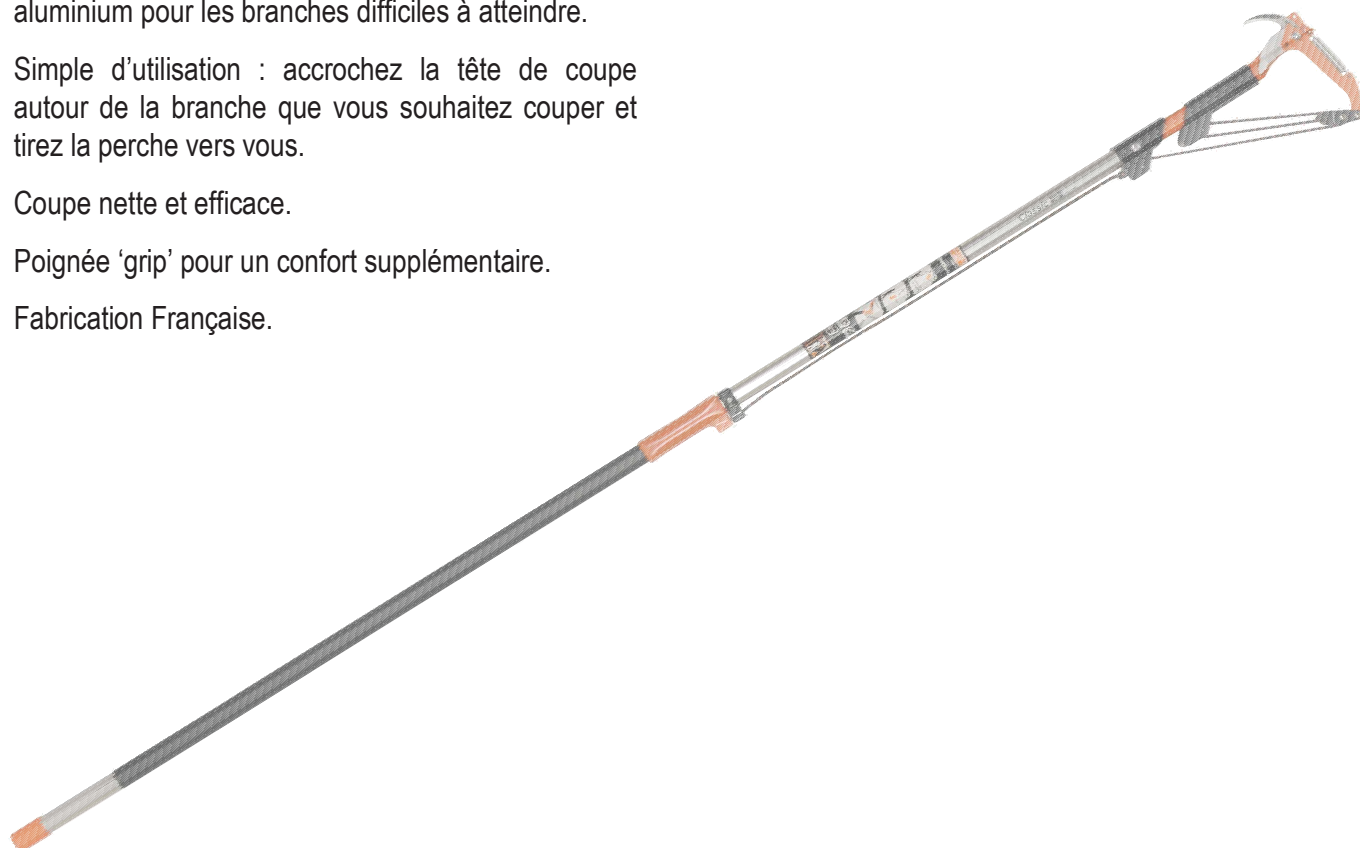

# ECHENILLOIR SYSTEME AUTOMATIQUE AP-234-F

[www.bahco.com](http://www.bahco.com)

## Caractéristiques techniques

- Echenilloir avec lame en acier plein durci et perche aluminium pour les branches difficiles à atteindre.
- Simple d'utilisation : accrochez la tête de coupe autour de la branche que vous souhaitez couper et tirez la perche vers vous.
- Coupe nette et efficace.
- Poignée 'grip' pour un confort supplémentaire.
- Fabrication Française.