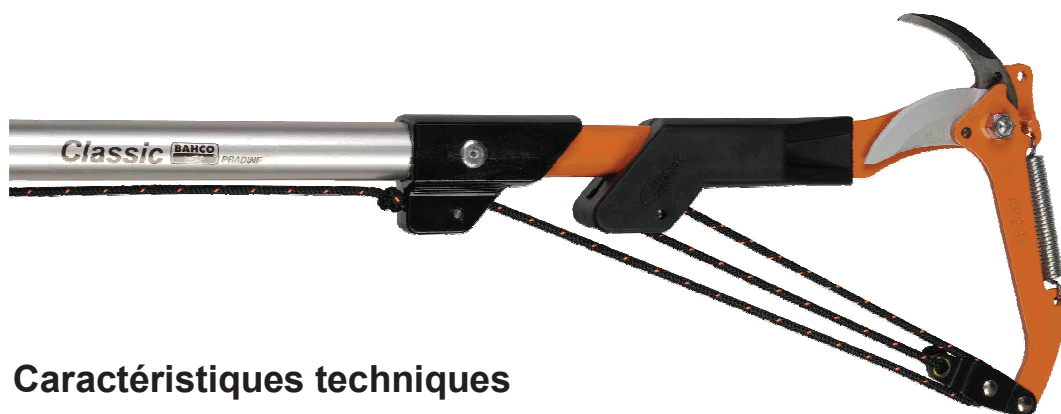

# ECHENILLOIR SYSTEME AUTOMATIQUE AP-234-F

[www.bahco.com](http://www.bahco.com)

## Caractéristiques techniques

- Echenilloir avec lame en acier plein durci et perche aluminium pour les branches difficiles à atteindre.
- Simple d'utilisation : accrochez la tête de coupe autour de la branche que vous souhaitez couper et tirez la perche vers vous.
- Coupe nette et efficace.
- Poignée 'grip' pour un confort supplémentaire.
- Fabrication Française.

Product code	EAN code	Packaging	Description	Weight (Kg)
AP-234-F	7311518289027	1	ECHENILLOIR + PERCHE AUTO	1.76