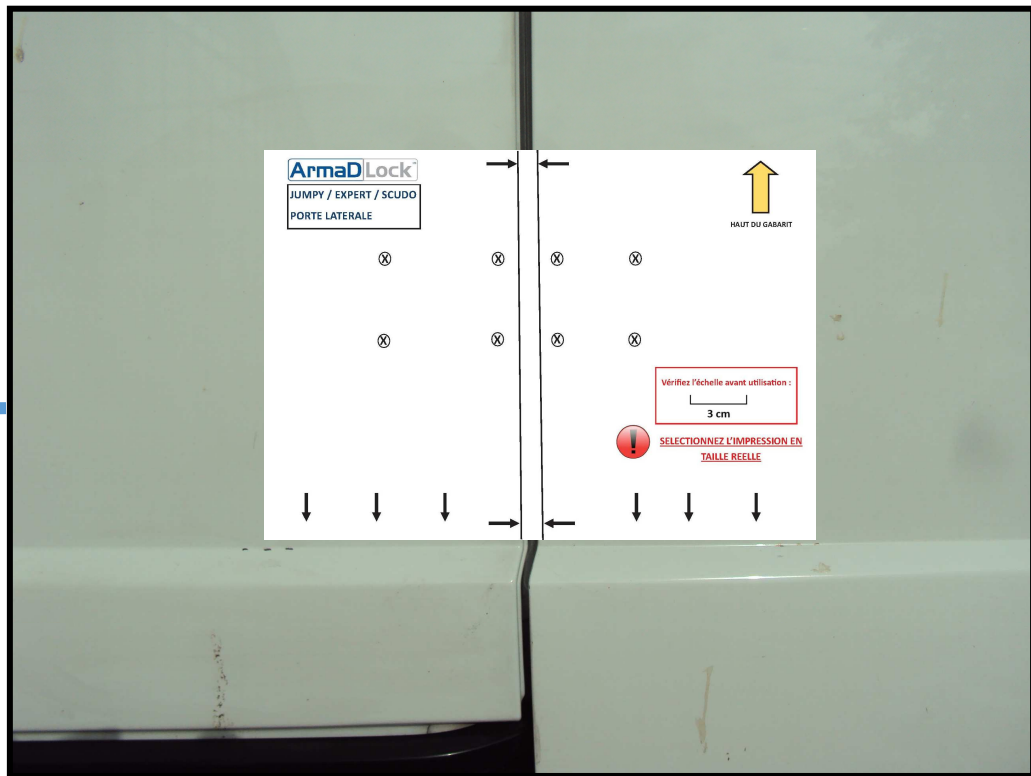

# Gabarit JUMPY II / EXPERT II / SCUDO II (porte latérale)

HAUT DU GABARIT

**ArmaD Lock™**

JUMPY II/ EXPERT II/ SCUDO II  
L1 H1—L2 H1 ANNÉE  
2007-A CE JOUR  
PORTE LATÉRALE

Vérifiez l'échelle avant utilisation :  
  
3 cm