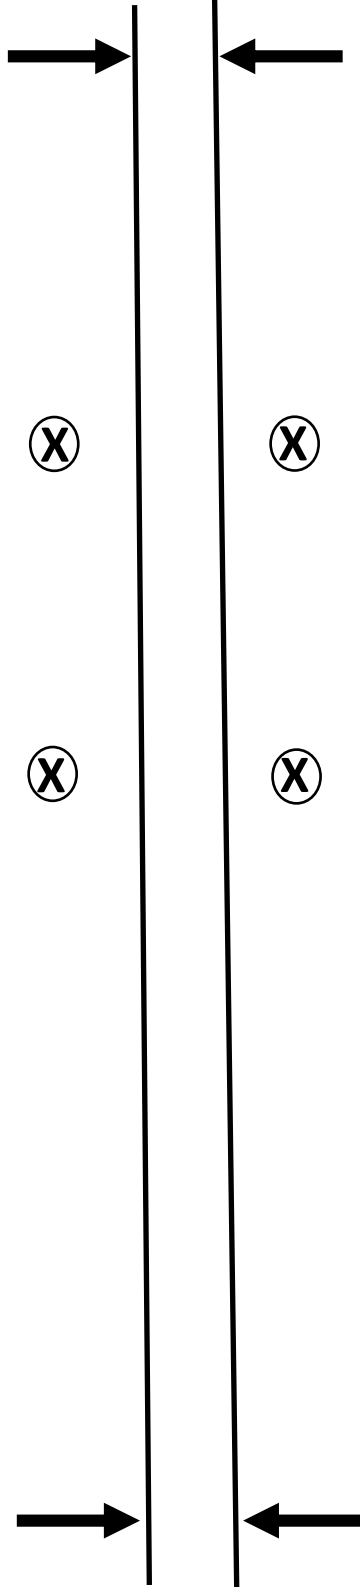

↙ Porte latérale

↙ Porte arrière

**MVP**®

 **MUL-T-LOCK**®

# Gabarit JUMPY II / EXPERT II / SCUDO II (porte latérale)

HAUT DU GABARIT

**ArmaD Lock™**

JUMPY II/ EXPERT II/ SCUDO II  
L1 H1—L2 H1 ANNÉE  
2007-A CE JOUR  
PORTE LATÉRALE

Vérifiez l'échelle avant utilisation :  
  
3 cm

**SELECTIONNEZ L'IMPRESSION EN  
TAILLE REELLE**

**3 cm**

**HAUT DU GABARIT**

**SELECTIONNEZ L'IMPRESSION**

**EN TAILLE REELLE**