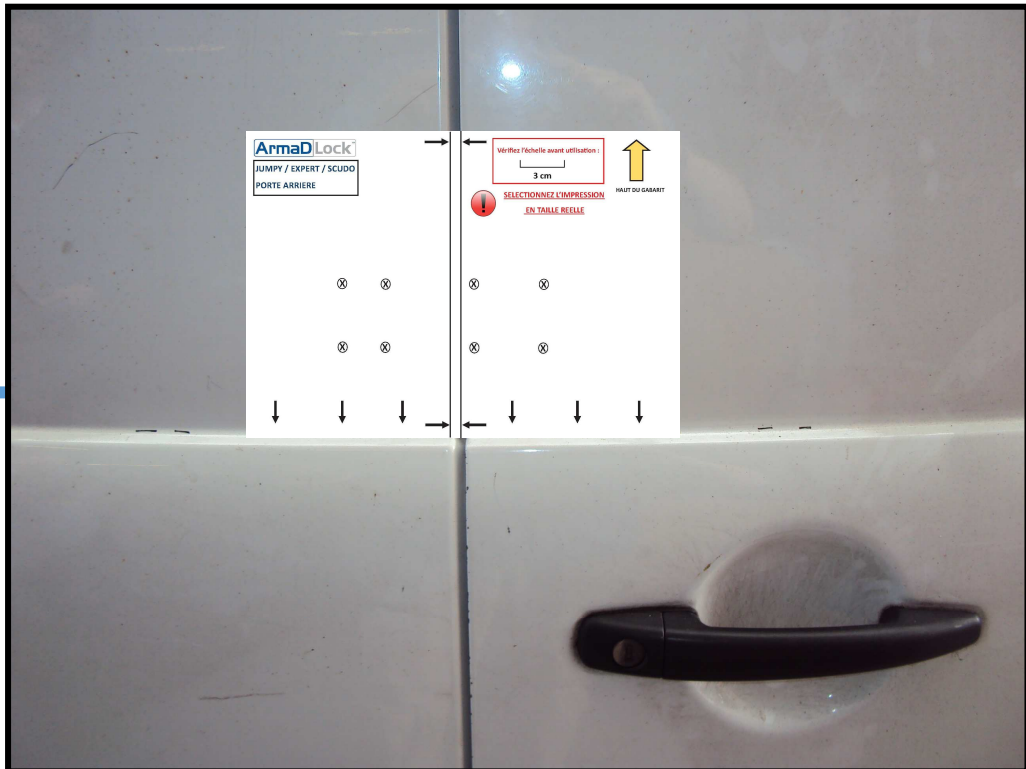

Gabarit JUMPY II / EXPERT II / SCUDO II (porte arrière)