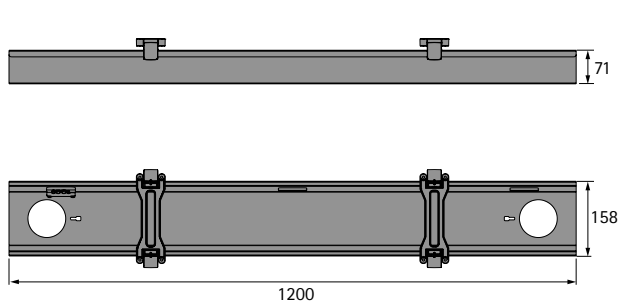

Goulotte de câbles Click

- Goulotte de câbles horizontale, accès simple
- Montage sous le plateau de la table
- Largeur 1200 mm
- Hauteur 96 mm
- Profondeur 190 mm
- Acier époxy

Kit composé de :

- 1 goulotte pour câbles
- Accessoires de montage
- Instructions de montage

Coloris	Référence	UE
argent	9 309 808	1 kit
noir	9 309 809	1 kit
blanc	9 309 810	1 kit

Dimensions

hettich.com/short/uyjp6fk