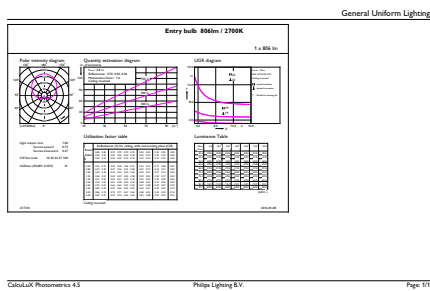

CorePro LEDbulb

Nom du produit de la commande	CorePro LEDbulb ND 8-60W A60 B22 827
Code barre produit	8718696577639
Code de commande	57763900
Numérateur - Quantité par kit	1

Conditionnement par carton	10
SAP - Matériaux	929001233902
Poids net (pièce)	0.080 kg

Schéma dimensionnel

D

Product	D	C
CorePro LEDbulb ND 8-60W A60 B22 827	60 mm	110 mm

Entrybulb 230V 8W-60W 806lm 2700K B22 ND

Données photométriques