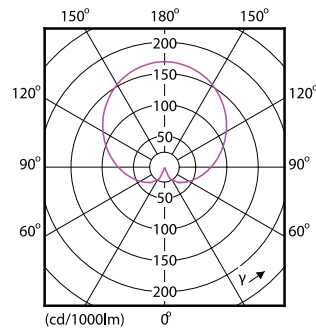

CorePro LEDbulb

Nom du produit de la commande	CorePro LEDbulb ND 8-60W A60 B22 827
Code barre produit	8718696577639
Code de commande	57763900
Numérateur - Quantité par kit	1

Conditionnement par carton	10
SAP - Matériaux	929001233902
Poids net (pièce)	0.080 kg

Schéma dimensionnel

D

Product	D	C
CorePro LEDbulb ND 8-60W A60 B22 827	60 mm	110 mm

Entrybulb 230V 8W-60W 806lm 2700K B22 ND

Données photométriques