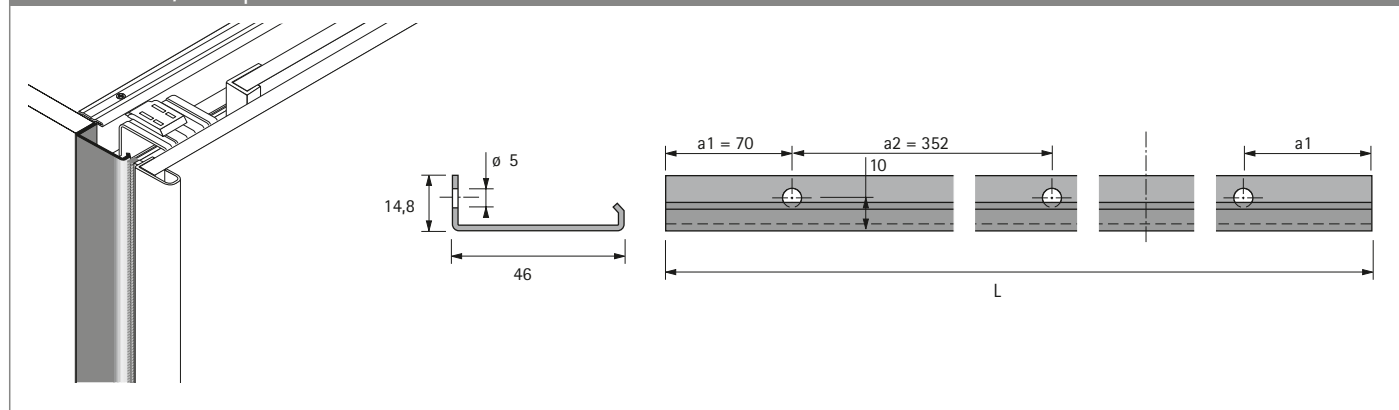

Baguette de raccordement de corps de meuble pour la porte avant

► Percé

Remarques :

► Longueurs personnalisées sur demande

Matériau	Surface	Longueur mm	Quantité pour 2 portes	Référence	UE
Aluminium	argent anodisé	2100	1	9 117 463	1 pce
Aluminium	argent anodisé	2500	1	9 146 624	1 pce

Installation / Croquis coté

Baguette brosse

- Pour des caches protégeant de la poussière
- Longueur 2500 mm
- Autocollante
- Gris

Hauteur mm	Quantité pour 2 portes	Quantité pour 3 portes	Référence	UE
4,8	3	4	9 193 423	1 pce
8	3	4	9 200 386	1 pce
10	3	4	9 200 387	1 pce

Installation / Croquis coté