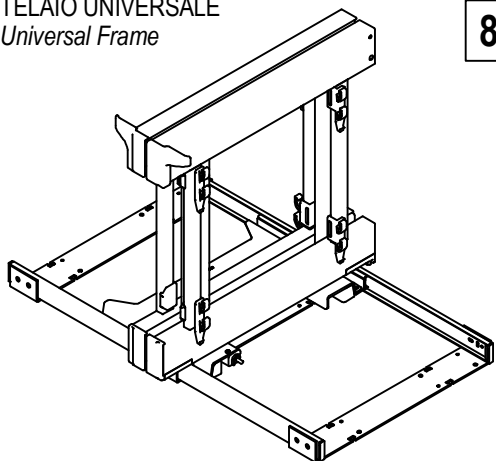

COMPACT 2

CODICI PER OPZIONE IMBALLI SEPARATI

Codes for separates packagings

TELAIO UNIVERSALE
Universal Frame

839 M AR

Colore del Meccanismo - Mechanism Colour

AV - Grigio chiaro / *Light Grey* - RAL7035
AR - "Ardesia" / *Dark Grey "Ardesia"* - RAL7043
CH - "Champagne"

SCATOLA FERRAMENTA in funzione della dimensione dell'Anta
Hardware pack - depending on door dimension