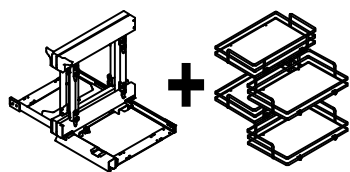

Meccanismi - Mechanisms

COMPACT 2

Art. 839

COMPACT 2

 F: "Ferramenta Versione" interna all'Imballo del Meccanismo
 "Hardware Version" inside the Mechanism Packaging

Misure - Dimensions -

Cod.	A [mm]	B [mm]	C [mm]	L min [mm]	Dim. Imballo / Packaging Size [mm]
40	740	364	190	700	720x200x535 h
45	810	414	240	700	720x200x535 h
50	840	464	290	740	720x200x535 h
60	940	564	390	940	720x200x535 h

839 B E (AS) / 45 CB (F)
Optional -
AS - Trattamento Anti Scivolo
No slip surface treatment
Cesti / Basket -
[..] - Standard
E - Ellite baskets
K - Ikona baskets

Altezza / Height

Code	H [mm]	n° Basket
B	500	2+2
A	1100	4+4