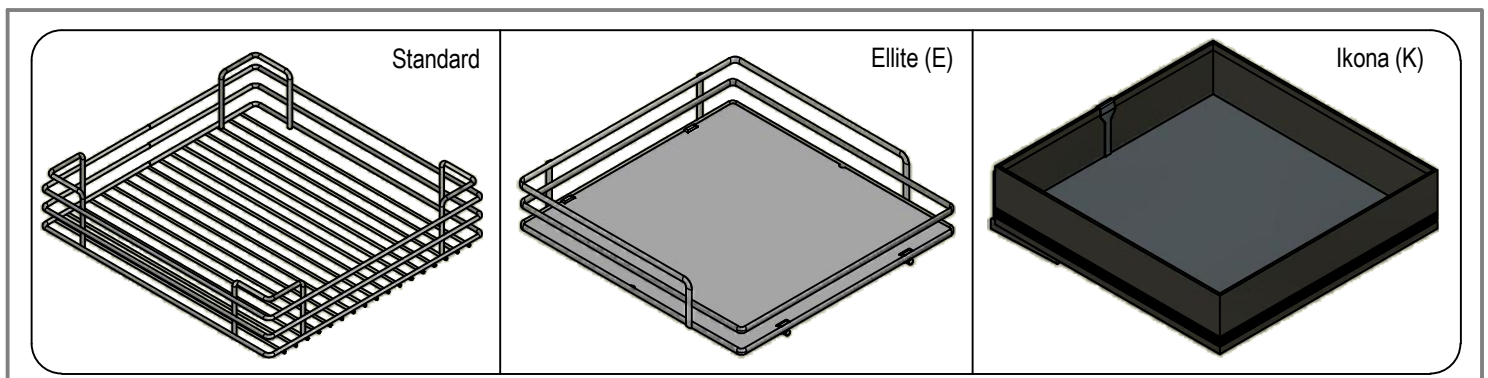

Meccanismi - Mechanisms

COMPACT 2

Art. 839

COMPACT 2

 F: "Ferramenta Versione" interna all'Imballo del Meccanismo
 "Hardware Version" inside the Mechanism Packaging

Misure - Dimensions -

Cod.	A [mm]	B [mm]	C [mm]	L min [mm]	Dim. Imballo / Packaging Size [mm]
40	740	364	190	700	720x200x535 h
45	810	414	240	700	720x200x535 h
50	840	464	290	740	720x200x535 h
60	940	564	390	940	720x200x535 h

839 B E (AS) / 45 CB (F)
Optional -
AS - Trattamento Anti Scivolo
No slip surface treatment
Cesti / Basket -
[..] - Standard
E - Ellite baskets
K - Ikona baskets

Altezza / Height

Code	H [mm]	n° Basket
B	500	2+2
A	1100	4+4

Caratteristiche Principali
Main Features

- o Estrazione totale e Soft Close di serie
- o Cestello in filo cromato, verniciato o Titanio
- o Cestello in Alluminio AISI6061
- o Serie Ellite (E) con fondo in bilaminato
- o Serie Ikona (K) con fondo in nobilitato
- o Cromatura Galvanica senza residui tossici
- o Verniciatura epossidica non tossica
- o Optional trattamento legno Anti-scivolo
- o Portata singolo cesto: 10 kg

- o *Total extraction mechanism & Soft-close as standard*
- o *Chromed, Painted or Titanium wire baskets*
- o *Aluminium AISI6061 Structure*
- o *Ellite serie (E) with bilaminated wood deck*
- o *Ikona serie (K) with melamine wood deck*
- o *Galvanic chromium plating without toxic residues*
- o *Not-toxic thermosetting epoxy coating*
- o *Anti-slip wood treatment available as optional*
- o *Single Tray maximum load: 10kg*