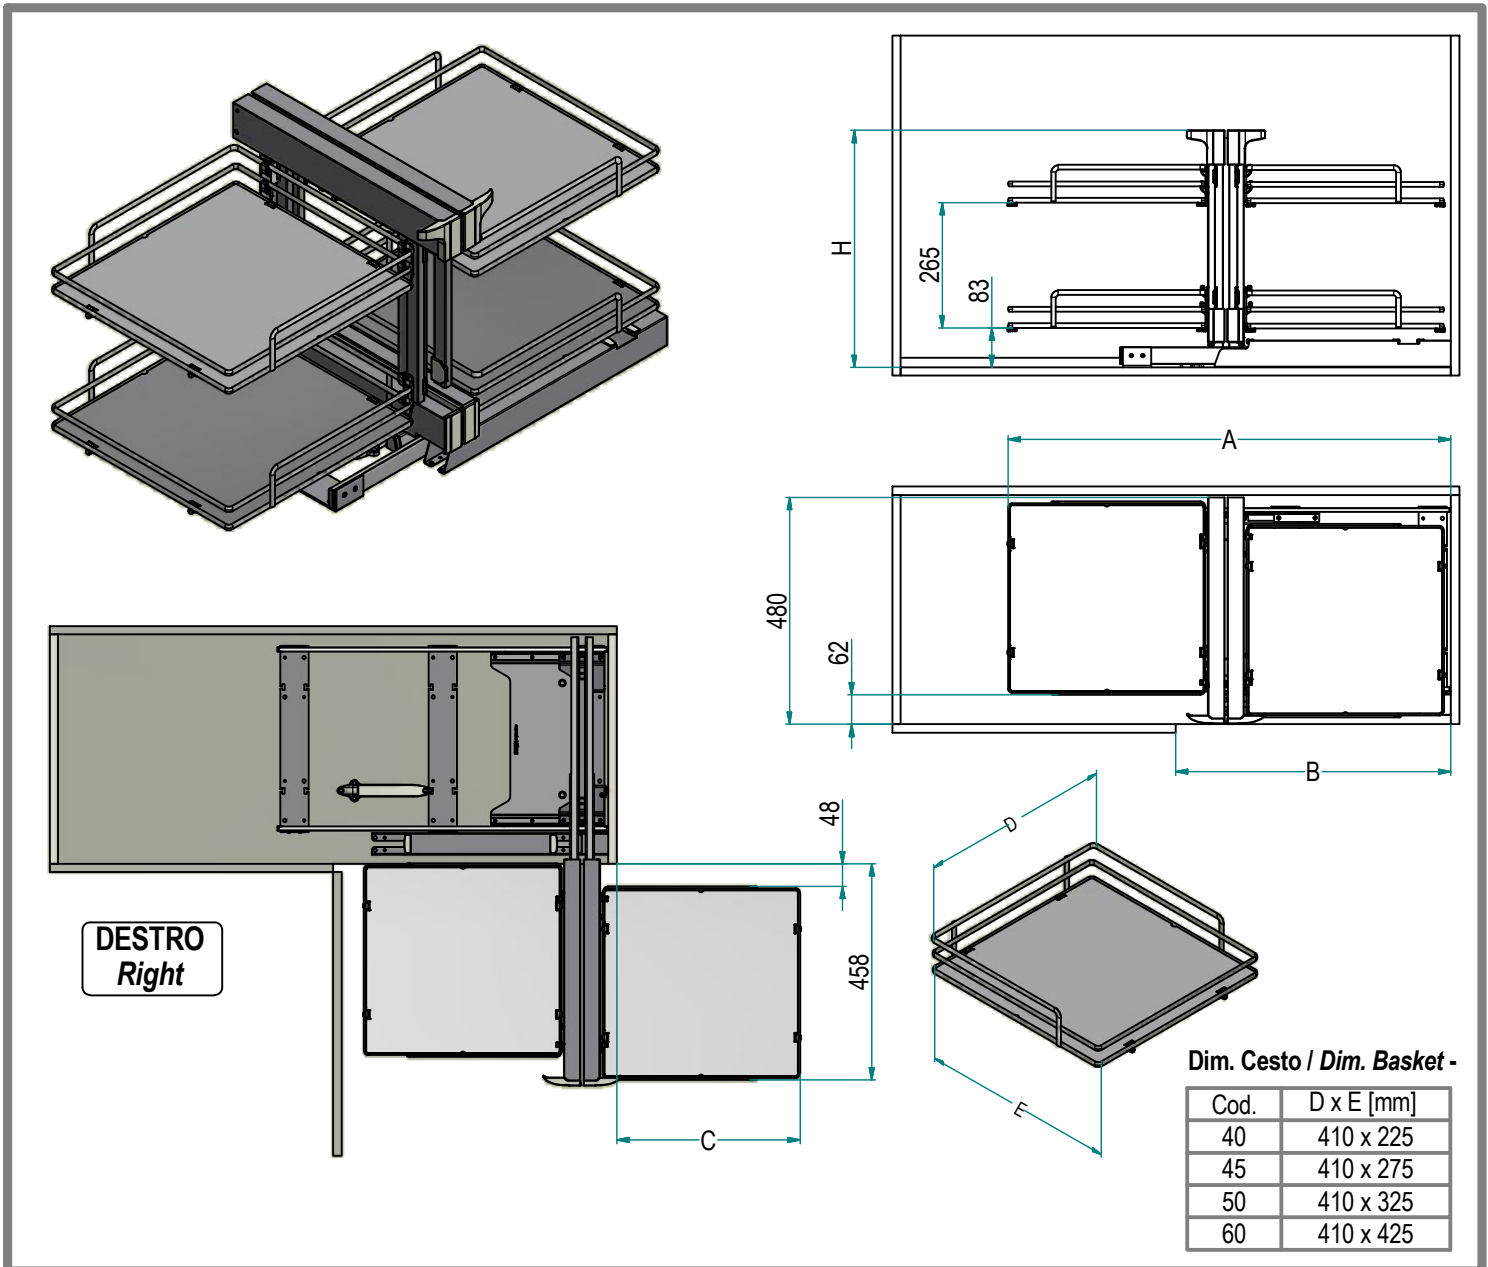

Meccanismi - Mechanisms

COMPACT 2

Art. 839

COMPACT 2

 F: "Ferramenta Versione" interna all'Imballo del Meccanismo
 "Hardware Version" inside the Mechanism Packaging

Misure - Dimensions -

Cod.	A [mm]	B [mm]	C [mm]	L min [mm]	Dim. Imballo / Packaging Size [mm]
40	740	364	190	700	720x200x535 h
45	810	414	240	700	720x200x535 h
50	840	464	290	740	720x200x535 h
60	940	564	390	940	720x200x535 h

839 B E (AS) / 45 CB (F)
Optional -
AS - Trattamento Anti Scivolo
No slip surface treatment
Cesti / Basket -
[..] - Standard
E - Ellite baskets
K - Ikona baskets

Altezza / Height

Code	H [mm]	n° Basket
B	500	2+2
A	1100	4+4

Caratteristiche Principali
Main Features

- o Estrazione totale e Soft Close di serie
- o Cestello in filo cromato, verniciato o Titanio
- o Cestello in Alluminio AISI6061
- o Serie Ellite (E) con fondo in bilaminato
- o Serie Ikona (K) con fondo in nobilitato
- o Cromatura Galvanica senza residui tossici
- o Verniciatura epossidica non tossica
- o Optional trattamento legno Anti-scivolo
- o Portata singolo cesto: 10 kg

- o *Total extraction mechanism & Soft-close as standard*
- o *Chromed, Painted or Titanium wire baskets*
- o *Aluminium AISI6061 Structure*
- o *Ellite serie (E) with bilaminated wood deck*
- o *Ikona serie (K) with melamine wood deck*
- o *Galvanic chromium plating without toxic residues*
- o *Not-toxic thermosetting epoxy coating*
- o *Anti-slip wood treatment available as optional*
- o *Single Tray maximum load: 10kg*