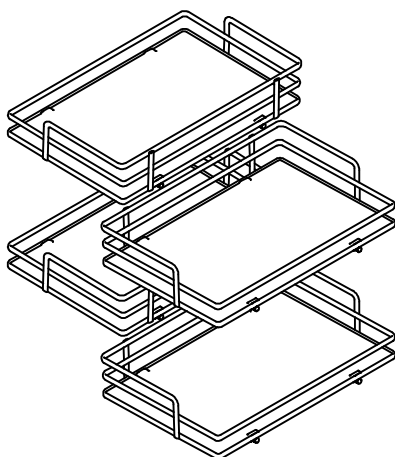

SCATOLA FERRAMENTA in funzione della dimensione dell'Anta
Hardware pack - depending on door dimension

FE839 - 45 AR

Colore del Meccanismo - Mechanism Colour

AV - Grigio chiaro / *Light Grey* - RAL7035
AR - "Ardesia" / *Dark Grey "Ardesia"* - RAL7043
CH - "Champagne"

Dimensione Anta - Door dimensions [cm]

40 - 45 - 50 - 60 cm

CONFEZIONE CESTI
Basket kit

1839 E KIT 45 AR

Dimensione Anta - Door dimensions [cm]

40 - 45 - 50 - 60 cm

Finitura dei Cesti - Basket finishing

C - Filo Cromato - *Chromed Wire*
CB - Filo Cromato fondo bianco - *Chromed wire, white bottom*
CG - Filo Cromato fondo grigio - *Chromed wire, grey bottom*
T - Filo "titanio", fondo ardesia - *"Titanium" wire, ardesia bottom*
AR - Filo verniciato "ardesia", fondo ardesia -
Ardesia Painted wire and bottom
CH - Filo verniciato "champagne", fondo in tinta -
"Champagne" painted wire and bottom