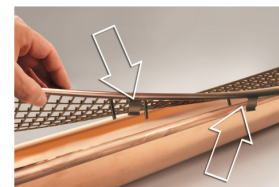

Le Stop-Feuilles est la solution efficace qui évite le nettoyage des gouttières encombrées de feuilles mortes ou petits branchages.

Les gouttières protégées des feuilles ne peuvent plus être bouchées.

L'évacuation permanente des eaux de pluie est garantie.

Identification

Grille de 1 mètre en polypropylène avec système de clipsage (6 clips au ml) pour fixation sur ourlets de gouttière.

Largeur 175 mm, recoupable et ajustable à toutes les gouttières.

Protection contre les feuilles ou autres objets indésirables pouvant obstruer les gouttières et/ou descentes de gouttières.

Ses picots empêchent les feuilles mortes d'adhérer sur la partie supérieure de la gouttière. Celles-ci peuvent ainsi sécher et être évacuées naturellement par le vent.

Le Stop-Feuilles peut être posé sur une gouttière déjà installée.