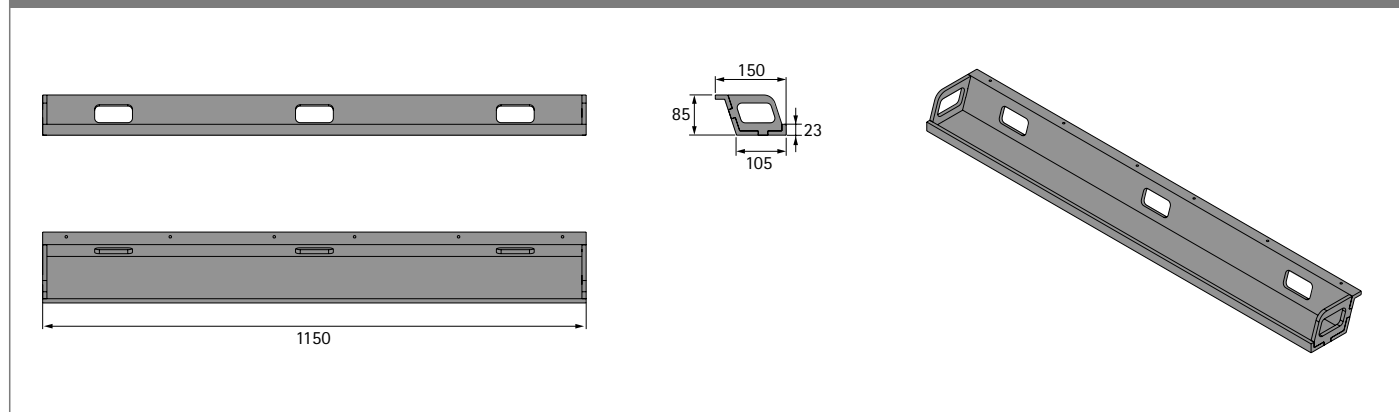

Goulotte de câbles en bambou

- Goulotte de câbles horizontale
- Montage sous le plateau de la table
- Largeur 1150 mm
- Hauteur 85 mm
- Profondeur 150 mm
- Bambou

Kit composé de :

- 1 goulotte pour câbles
- Accessoires de montage
- Instructions de montage

Référence	UE
9 309 811	1 kit

Dimensions

hettich.com/short/uyjp6fk