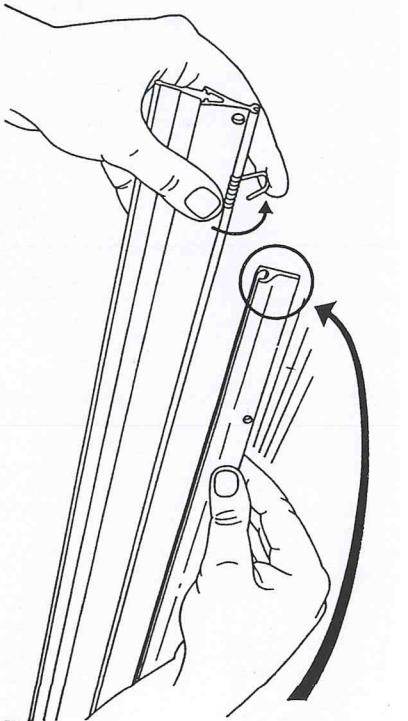

PORT-O-MAT-3

PLINTE AUTOMATIQUE

P.O.M. 3

FRANCE CALFEUTRAGE
 10, rue des Basses Auges
 78112 FOURSIEUX
 TEL. 01 39 73 21 97
 Fax 01 39 73 84 80
 e-mail : francecalfeutrage@francecalfeutrage.com