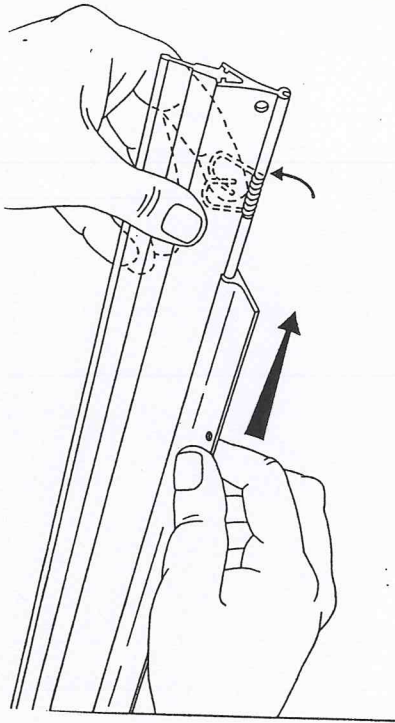

PORT-O-MAT-3

PLINTE AUTOMATIQUE

P.O.M. 3

FRANCE CALFEUTRAGE
 10, rue des Basses Auges
 78112 FOURSIEUX
 TEL. 01 39 73 21 97
 Fax 01 39 73 84 80
 e-mail : francecalfeutrage@francecalfeutrage.com