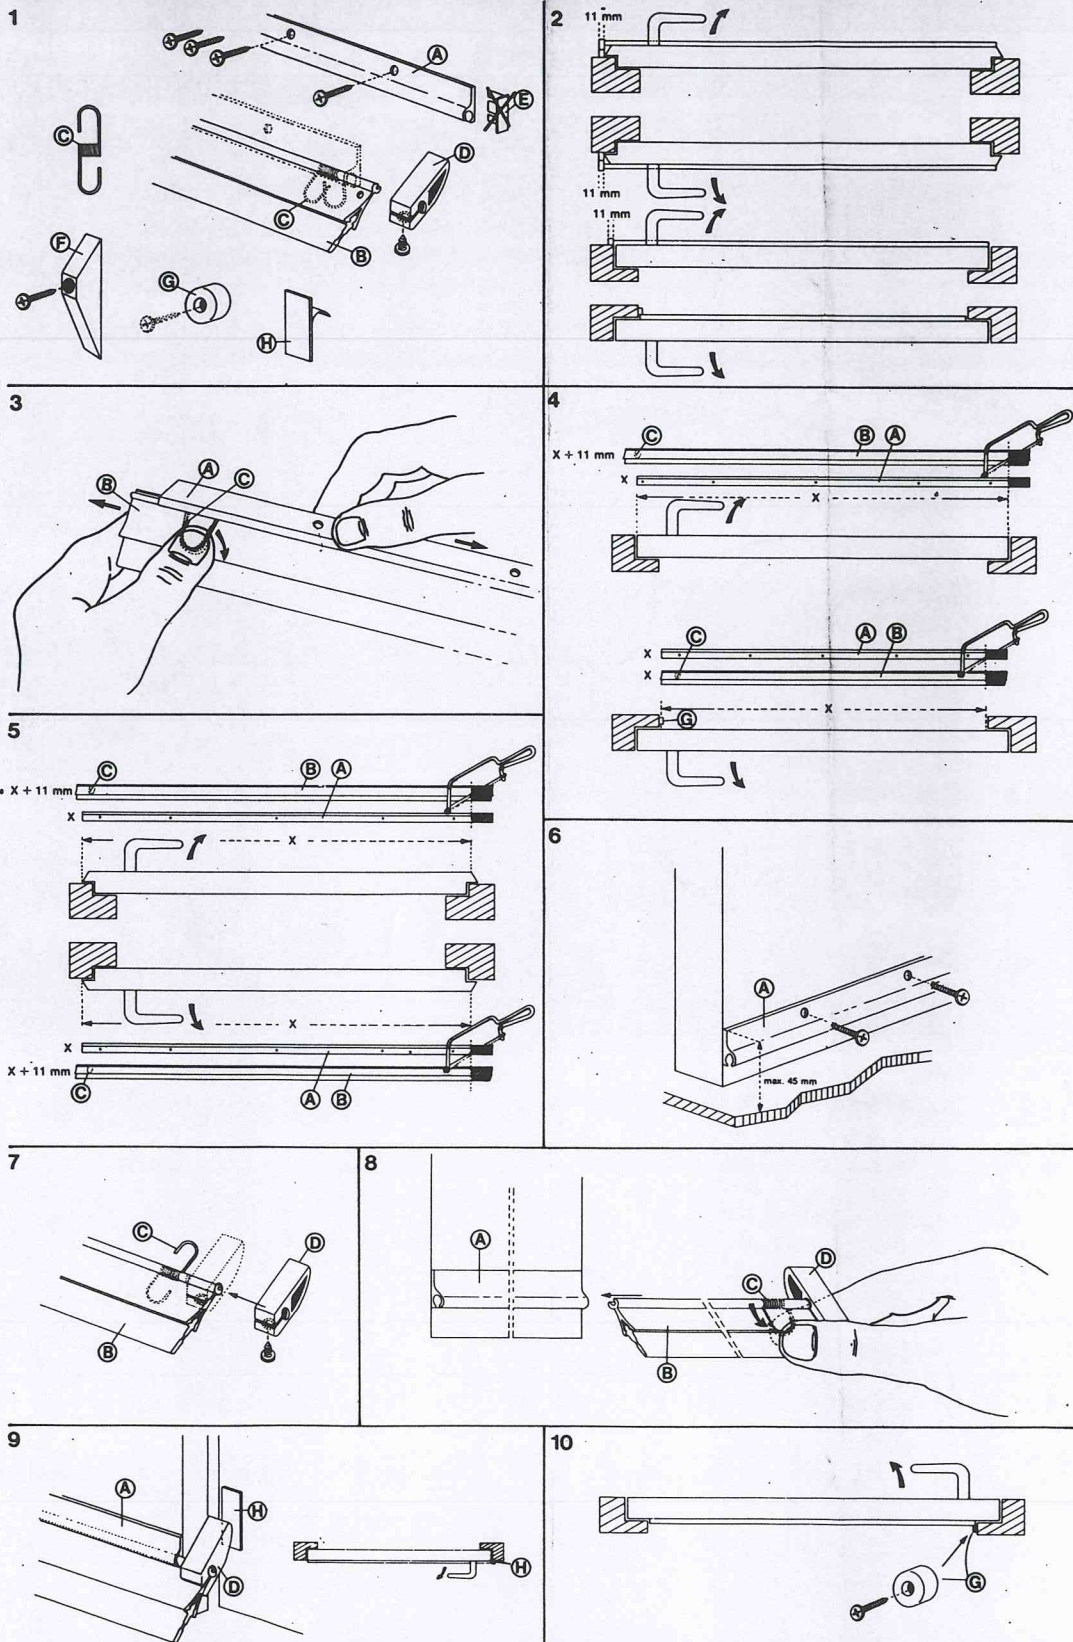

PORT-O-MAT-3

PLINTE AUTOMATIQUE

P.O.M. 3

FRANCE CALFEUTRAGE
 10, rue des Basses Auges
 78112 FOURSIEUX
 TEL. 01 39 73 21 97
 Fax 01 39 73 84 80
 e-mail : francecalfeutrage@francecalfeutrage.com