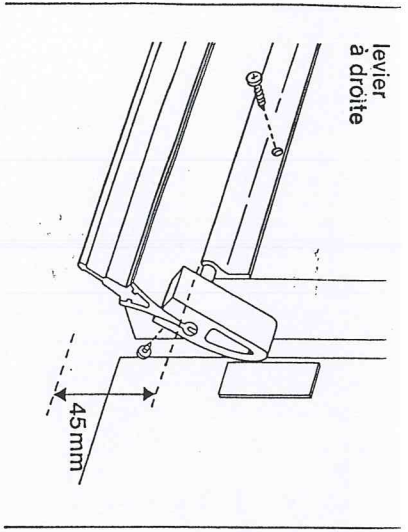

PORT-O-MAT-3

PLINTE AUTOMATIQUE

P.O.M. 3

FRANCE CALFEUTRAGE
 10, rue des Basses Auges
 78112 FOURSIEUX
 TEL. 01 39 73 21 97
 Fax 01 39 73 84 80
 e-mail : francecalfeutrage@francecalfeutrage.com