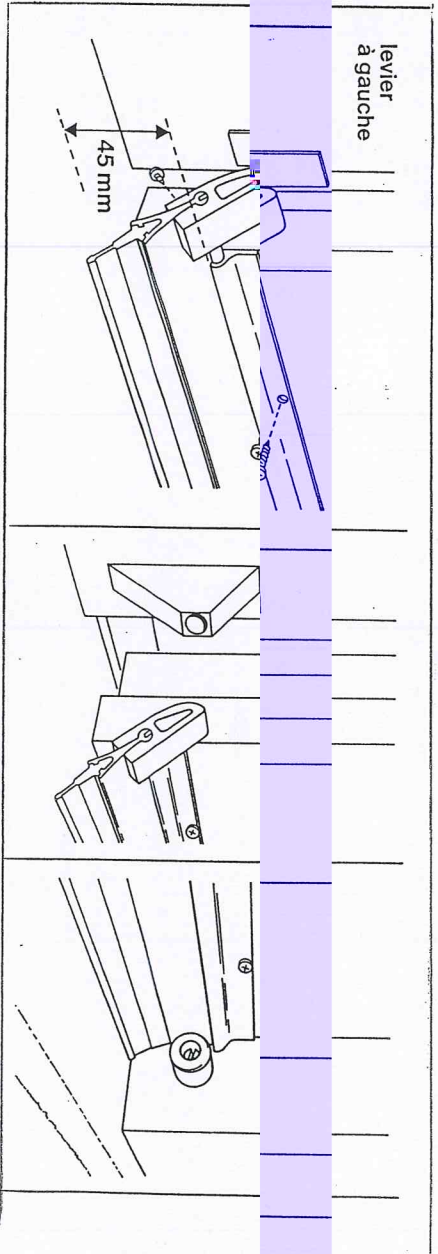

PORT-O-MAT-3

PLINTE AUTOMATIQUE

P.O.M. 3

FRANCE CALFEUTRAGE
 10, rue des Basses Auges
 78112 FOURSIEUX
 TEL. 01 39 73 21 97
 Fax 01 39 73 84 80
 e-mail : francecalfeutrage@francecalfeutrage.com