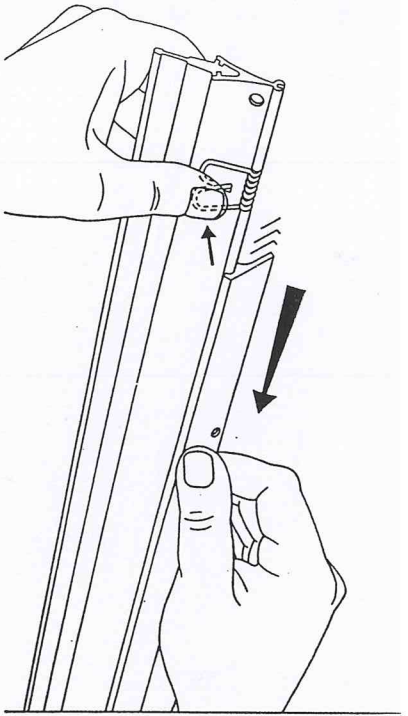

PORT-O-MAT-3

PLINTE AUTOMATIQUE

P.O.M. 3

FRANCE CALFEUTRAGE
 10, rue des Basses Auges
 78112 FOURSIEUX
 TEL. 01 39 73 21 97
 Fax 01 39 73 84 80
 e-mail : francecalfeutrage@francecalfeutrage.com