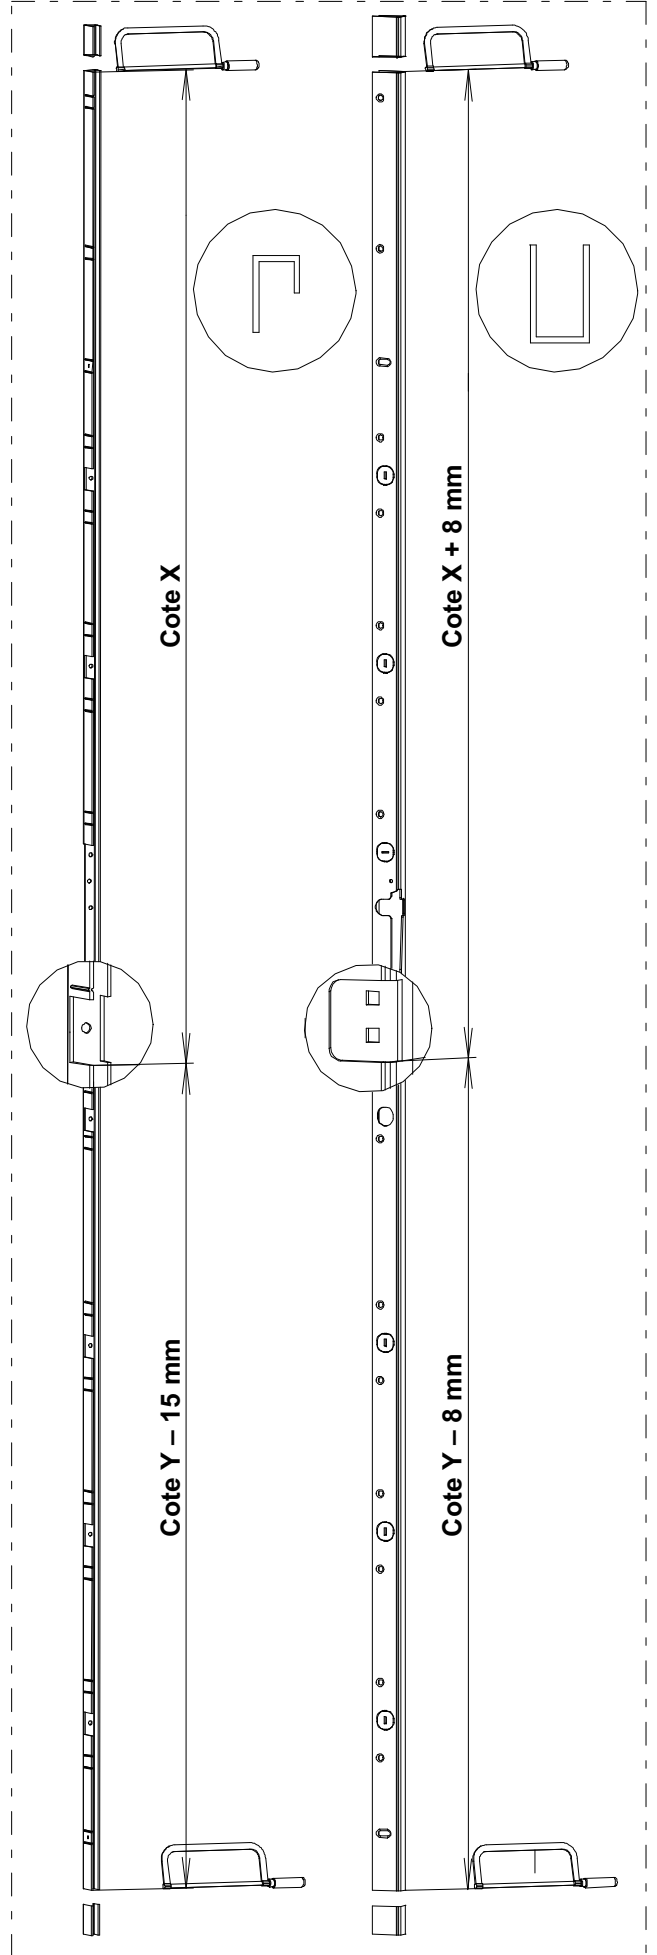

Versions gâches en applique