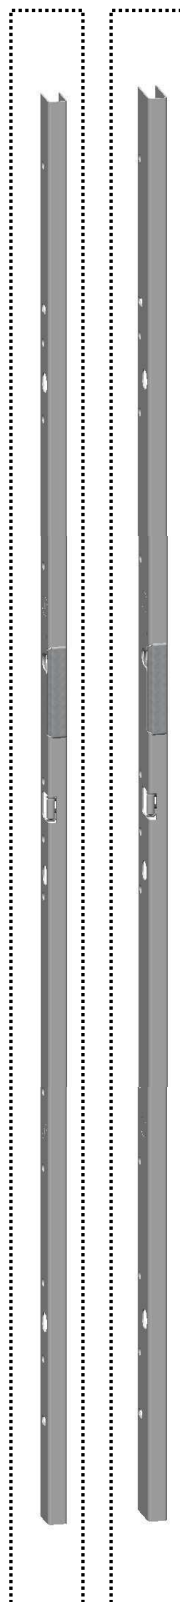

Gamme **PRO**

Exclusive

a2p **a2p**
★ ★★

SERRURE DE SURETE EN APPLIQUE - 4, 6 OU 8 POINTS LATERAUX

OPTION :
POINTS HAUT ET
BAS

VERSIONS :
GACHES EN APPLIQUE

OPTION :
VERROU DE
CONDAMNATION
DE TRINGLE

OPTION :
POINTS HAUT
ET BAS

X1

1h15

X1

≥ 3m

PZ N°2

Ø 40 **a2p** ★

Ø 50 **a2p** ★★★

PZ N°2

N°3

N°8

N°13x2

Ø 25

Ø 20

(a) option points haut et bas (b) option verrou de condamnation de tringle

(A) (B) (C) (D) (E) (F) (G) (H)

EXCLUSIVE 41 : x10.....x17
 EXCLUSIVE 61 63 : x18.....x27
 EXCLUSIVE 83 : x26.....x37
 (a) : +8 +5
 (c) : +2

(b) : +1 (a) : +4 (a) : +4
 (c) : +2

(I) (J) (K) (L) (M) (N) (P) (Q)

(a) option points haut et bas (b) option verrou de condamnation de tringle (c) option grande hauteur

1

2

3

4

5