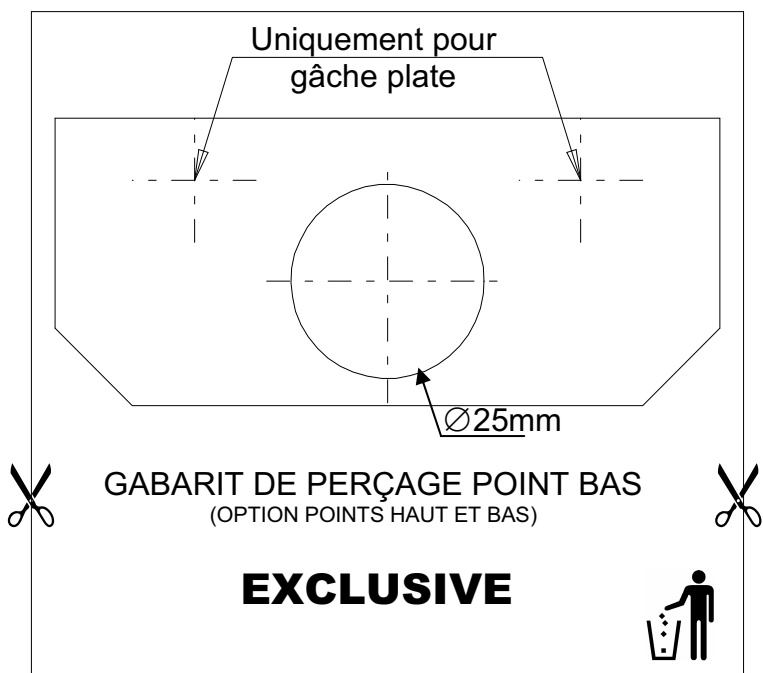

Gamme **PRO**

Exclusive

a2p **a2p**
★ ★★

SERRURE DE SURETE EN APPLIQUE - 4, 6 OU 8 POINTS LATERAUX

OPTION :
POINTS HAUT ET
BAS

VERSIONS :
GACHES EN APPLIQUE

OPTION :
VERROU DE
CONDAMNATION
DE TRINGLE

OPTION :
POINTS HAUT
ET BAS

X1

1h15

X1

≥ 3m

PZ N°2

Ø 40 **a2p** ★

Ø 50 **a2p** ★★★

PZ N°2

N°3

N°8

N°13x2

Ø 25

Ø 20

(a) option points haut et bas (b) option verrou de condamnation de tringle

(A) (B) (C) (D) (E) (F) (G) (H)

EXCLUSIVE 41 : x10.....x17
 EXCLUSIVE 61 63 : x18.....x27
 EXCLUSIVE 83 : x26.....x37
 (a) : +8 +5
 (c) : +2

(b) : +1 (a) : +4 (a) : +4
 (c) : +2

(I) (J) (K) (L) (M) (N) (P) (Q)

(a) option points haut et bas (b) option verrou de condamnation de tringle (c) option grande hauteur

1

2

3

4

5