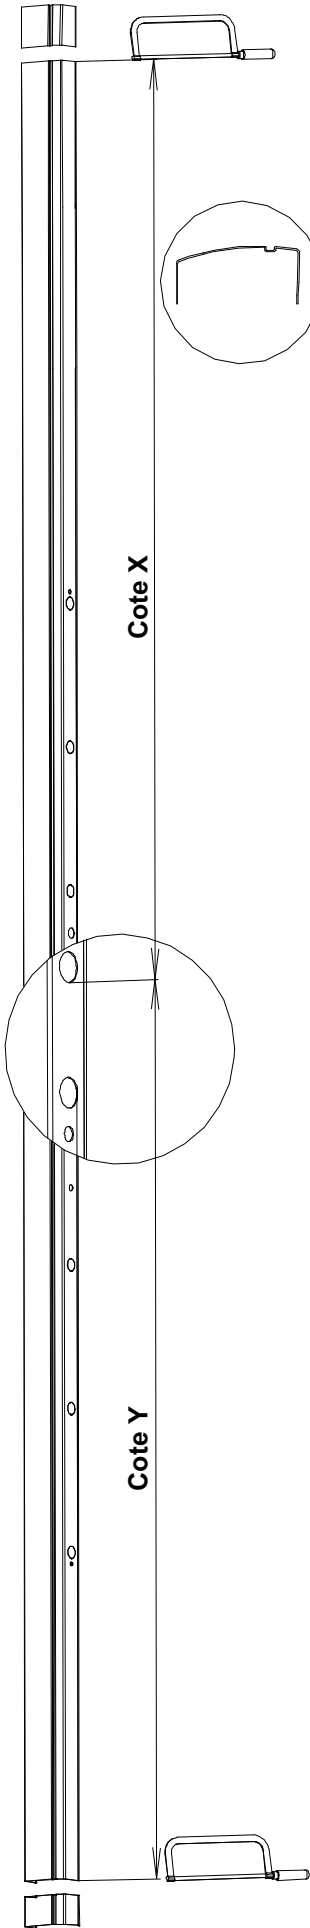

6

7

Versions gâches en applique