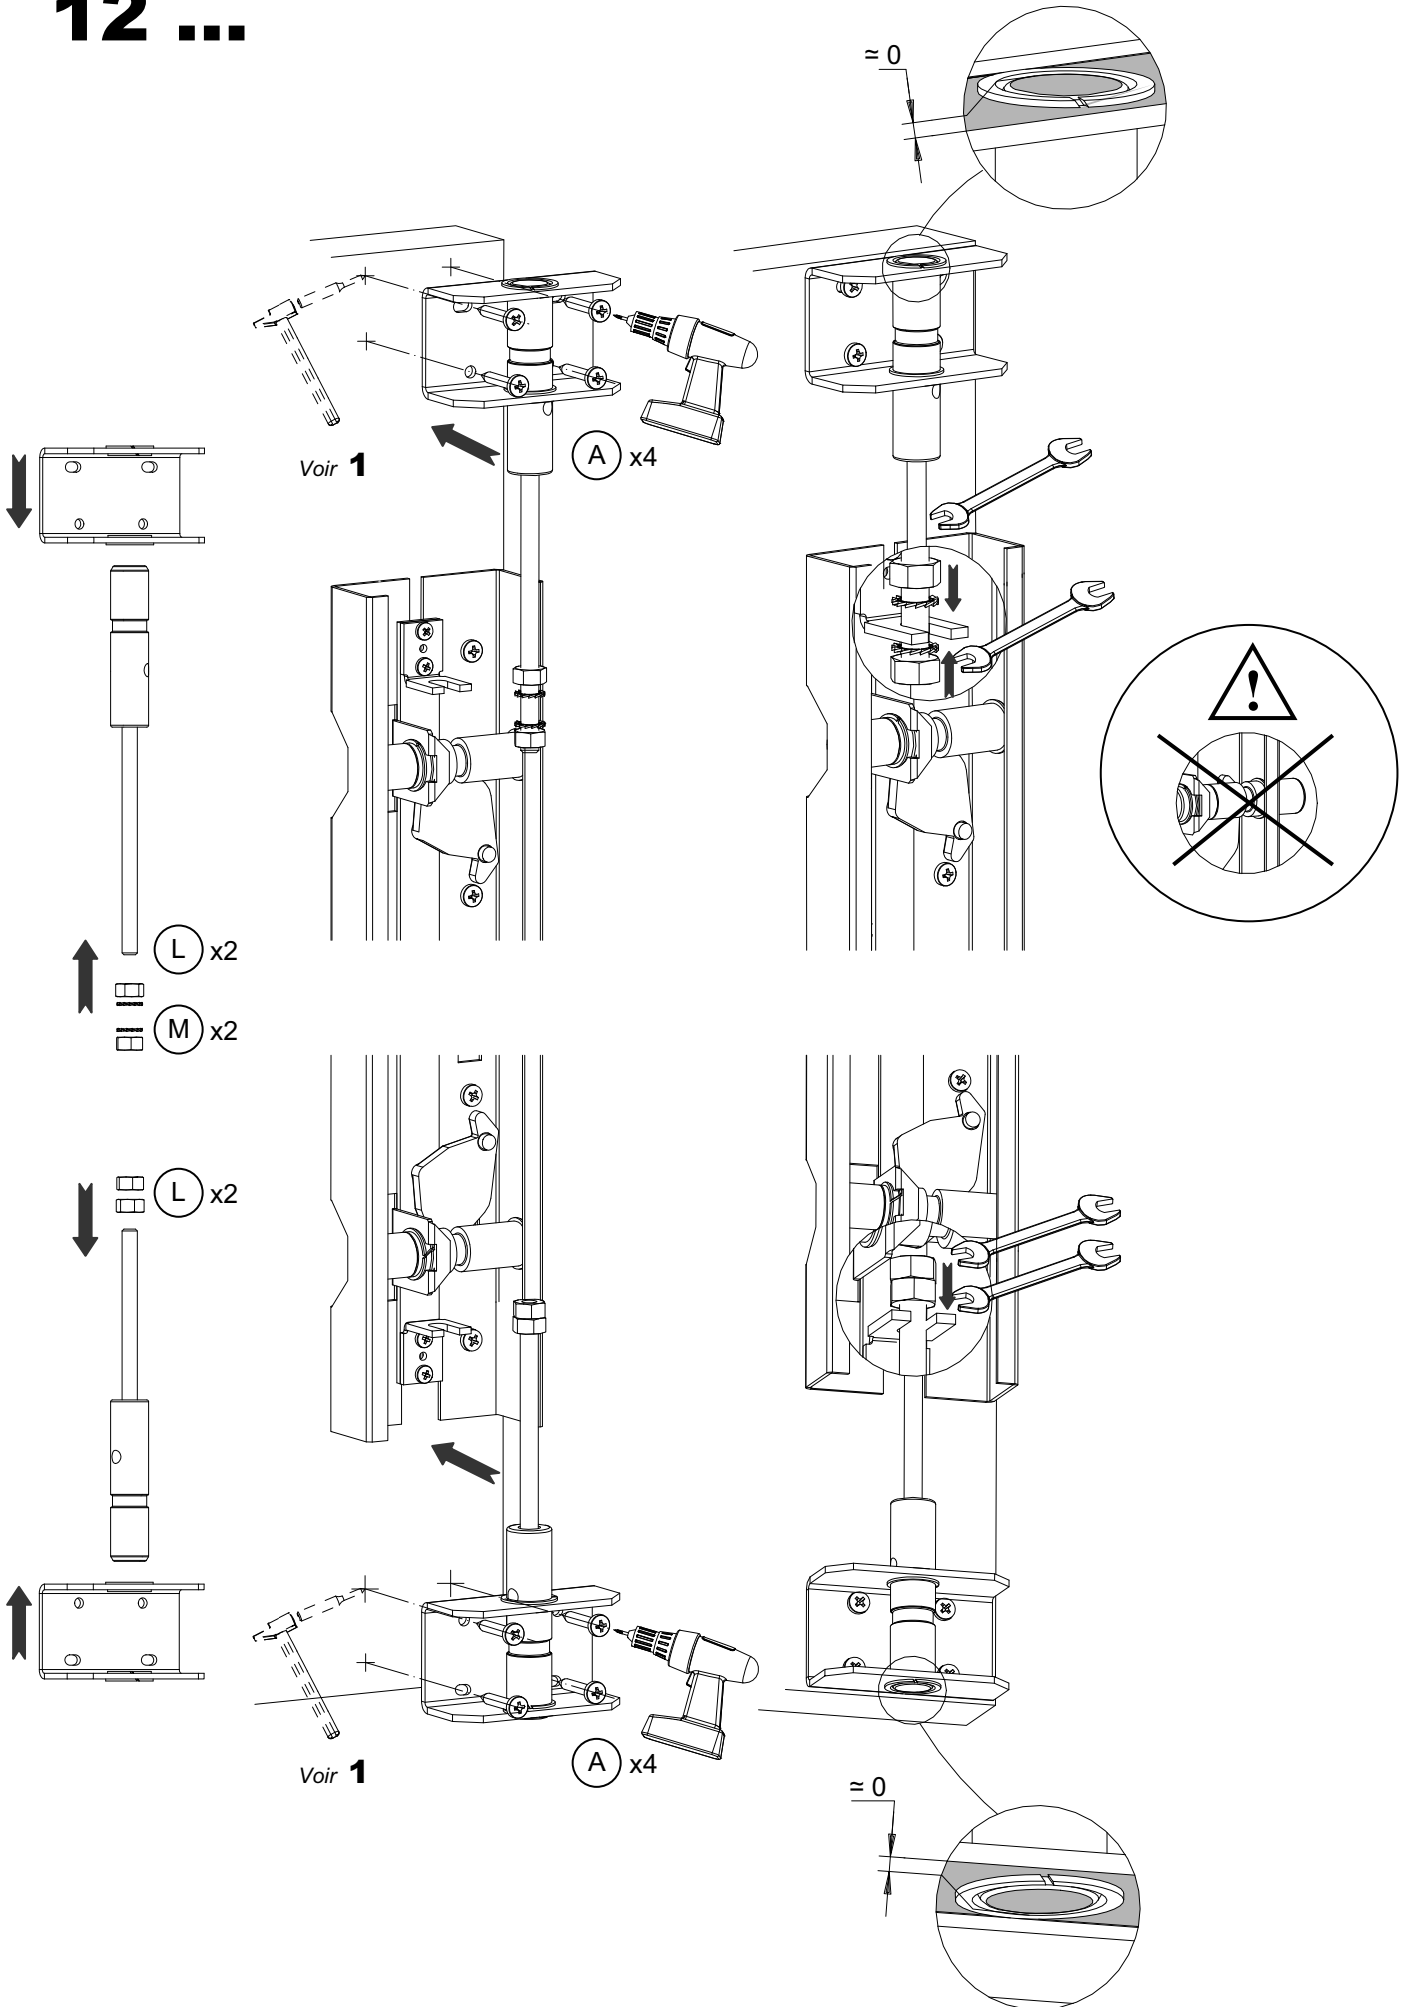

N°3

N°8

N°13x2

Ø 25

Ø 20

(a) option points haut et bas (b) option verrou de condamnation de tringle

(A) (B) (C) (D) (E) (F) (G) (H)

EXCLUSIVE 41 : x10.....x17
 EXCLUSIVE 61 63 : x18.....x27
 EXCLUSIVE 83 : x26.....x37
 (a) : +8 +5
 (c) : +2

(b) : +1 (a) : +4 (a) : +4
 (c) : +2

(I) (J) (K) (L) (M) (N) (P) (Q)

(a) option points haut et bas (b) option verrou de condamnation de tringle (c) option grande hauteur

1

2

3

4

5

6

7

Versions gâches en applique

9 VERSIONS GACHES EN APPLIQUE

10 OPTION GRANDE HAUTEUR

11 OPTION VERROU DE CONDAMNATION DE TRINGLE

12 OPTION POINTS HAUT ET BAS

12 ...