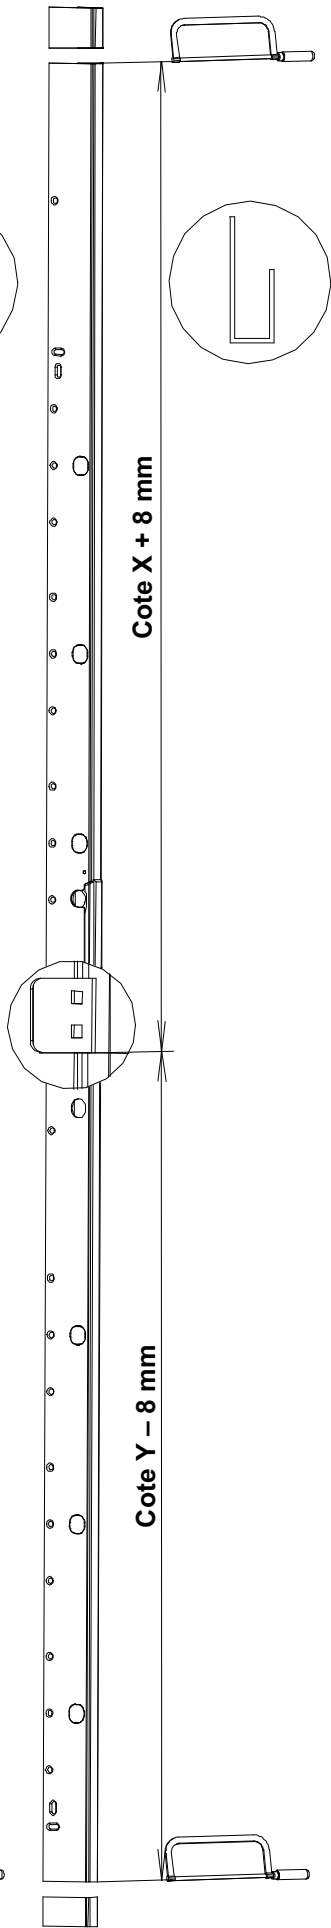

6

7

Versions gâches en applique