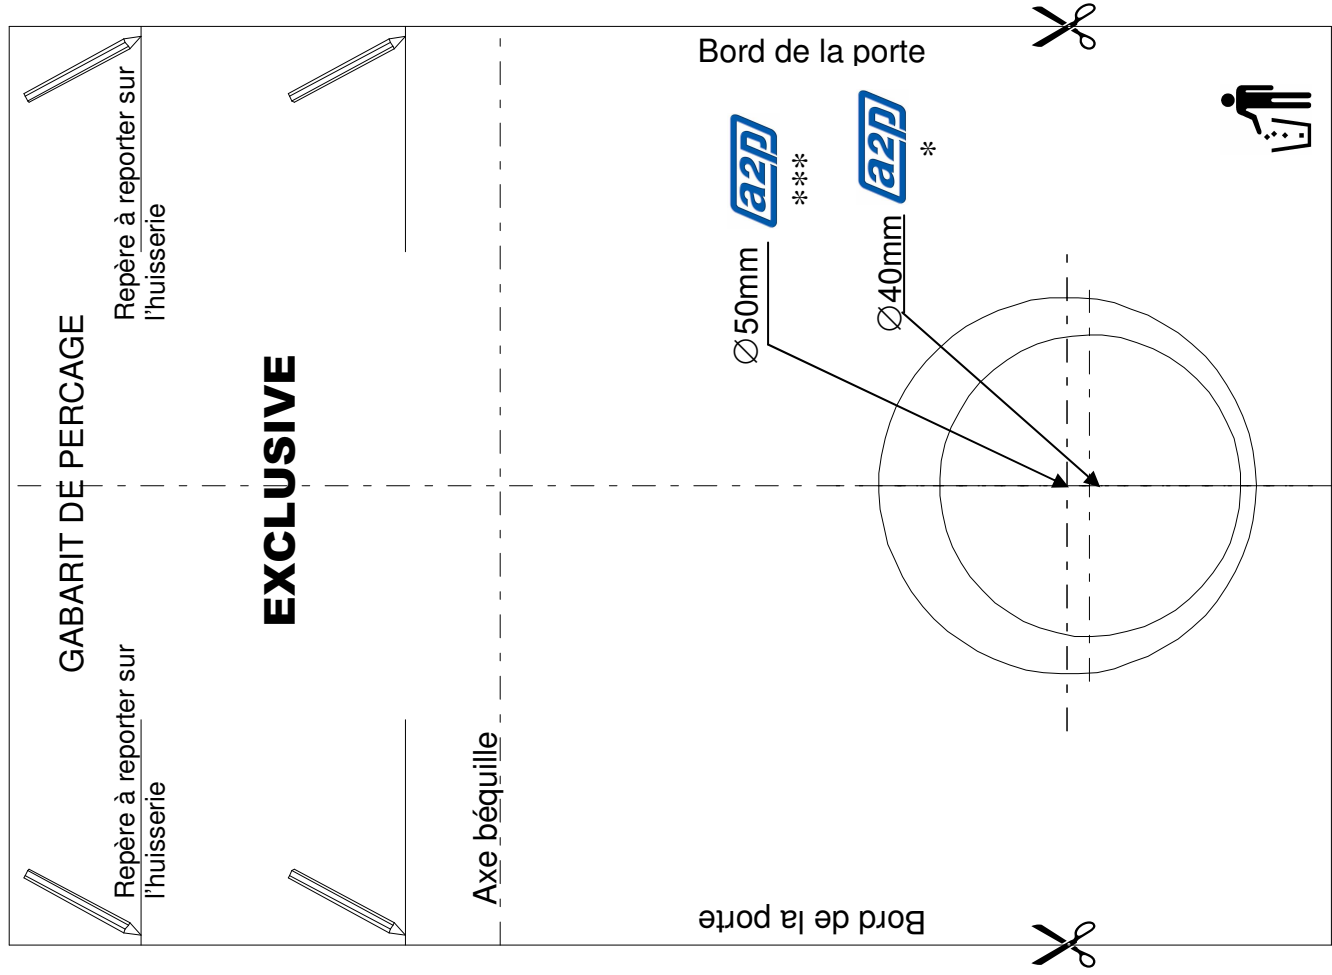

Gamme **PRO**

Exclusive

a2p **a2p**
★ ★★

SERRURE DE SURETE EN APPLIQUE - 4, 6 OU 8 POINTS LATERAUX

OPTION :
POINTS HAUT ET
BAS

VERSIONS :
GACHES EN APPLIQUE

OPTION :
VERROU DE
CONDAMNATION
DE TRINGLE

OPTION :
POINTS HAUT
ET BAS

X1

1h15

X1

≥ 3m

PZ N°2

Ø 40 **a2p** ★

Ø 50 **a2p** ★★★

PZ N°2

N°3

N°8

N°13x2

Ø 25

Ø 20

(a) option points haut et bas (b) option verrou de condamnation de tringle

(A) (B) (C) (D) (E) (F) (G) (H)

EXCLUSIVE 41 : x10.....x17
 EXCLUSIVE 61 63 : x18.....x27
 EXCLUSIVE 83 : x26.....x37
 (a) : +8 +5
 (c) : +2

(b) : +1 (a) : +4 (a) : +4
 (c) : +2

(I) (J) (K) (L) (M) (N) (P) (Q)

(a) option points haut et bas (b) option verrou de condamnation de tringle (c) option grande hauteur

1

2

3

4

5