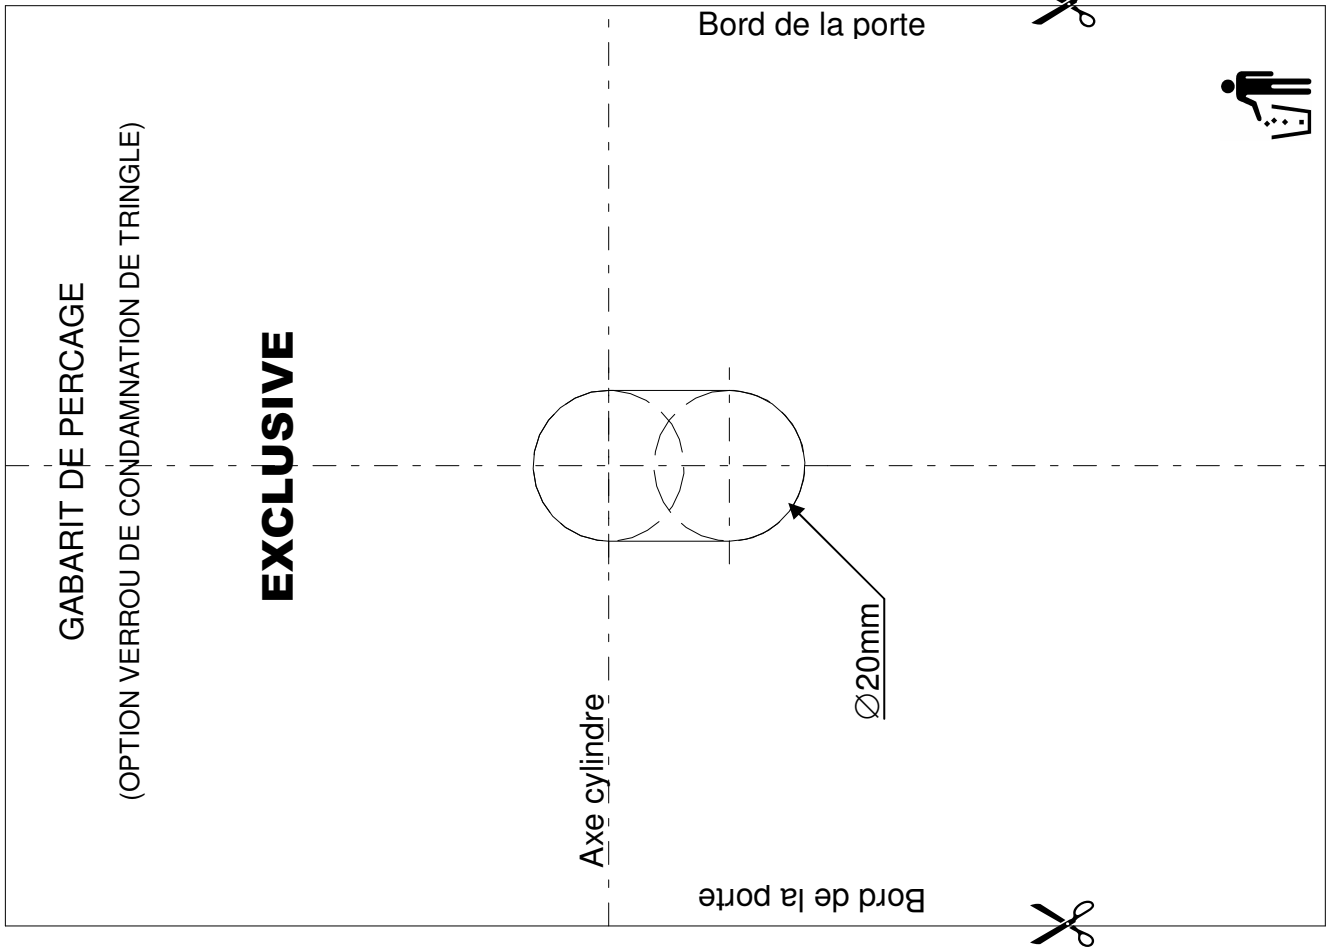

Gamme **PRO**

Exclusive

a2p **a2p**
★ ★★

SERRURE DE SURETE EN APPLIQUE - 4, 6 OU 8 POINTS LATERAUX

OPTION :
POINTS HAUT ET
BAS

VERSIONS :
GACHES EN APPLIQUE

OPTION :
VERROU DE
CONDAMNATION
DE TRINGLE

OPTION :
POINTS HAUT
ET BAS

X1

1h15

X1

≥ 3m

PZ N°2

Ø 40 **a2p** ★

Ø 50 **a2p** ★★★

PZ N°2

N°3

N°8

N°13x2

Ø 25

Ø 20

(a) option points haut et bas (b) option verrou de condamnation de tringle

(A) (B) (C) (D) (E) (F) (G) (H)

EXCLUSIVE 41 : x10.....x17
 EXCLUSIVE 61 63 : x18.....x27
 EXCLUSIVE 83 : x26.....x37
 (a) : +8 +5
 (c) : +2

(b) : +1 (a) : +4 (a) : +4
 (c) : +2

(I) (J) (K) (L) (M) (N) (P) (Q)

(a) option points haut et bas (b) option verrou de condamnation de tringle (c) option grande hauteur

1

2

3

4

5