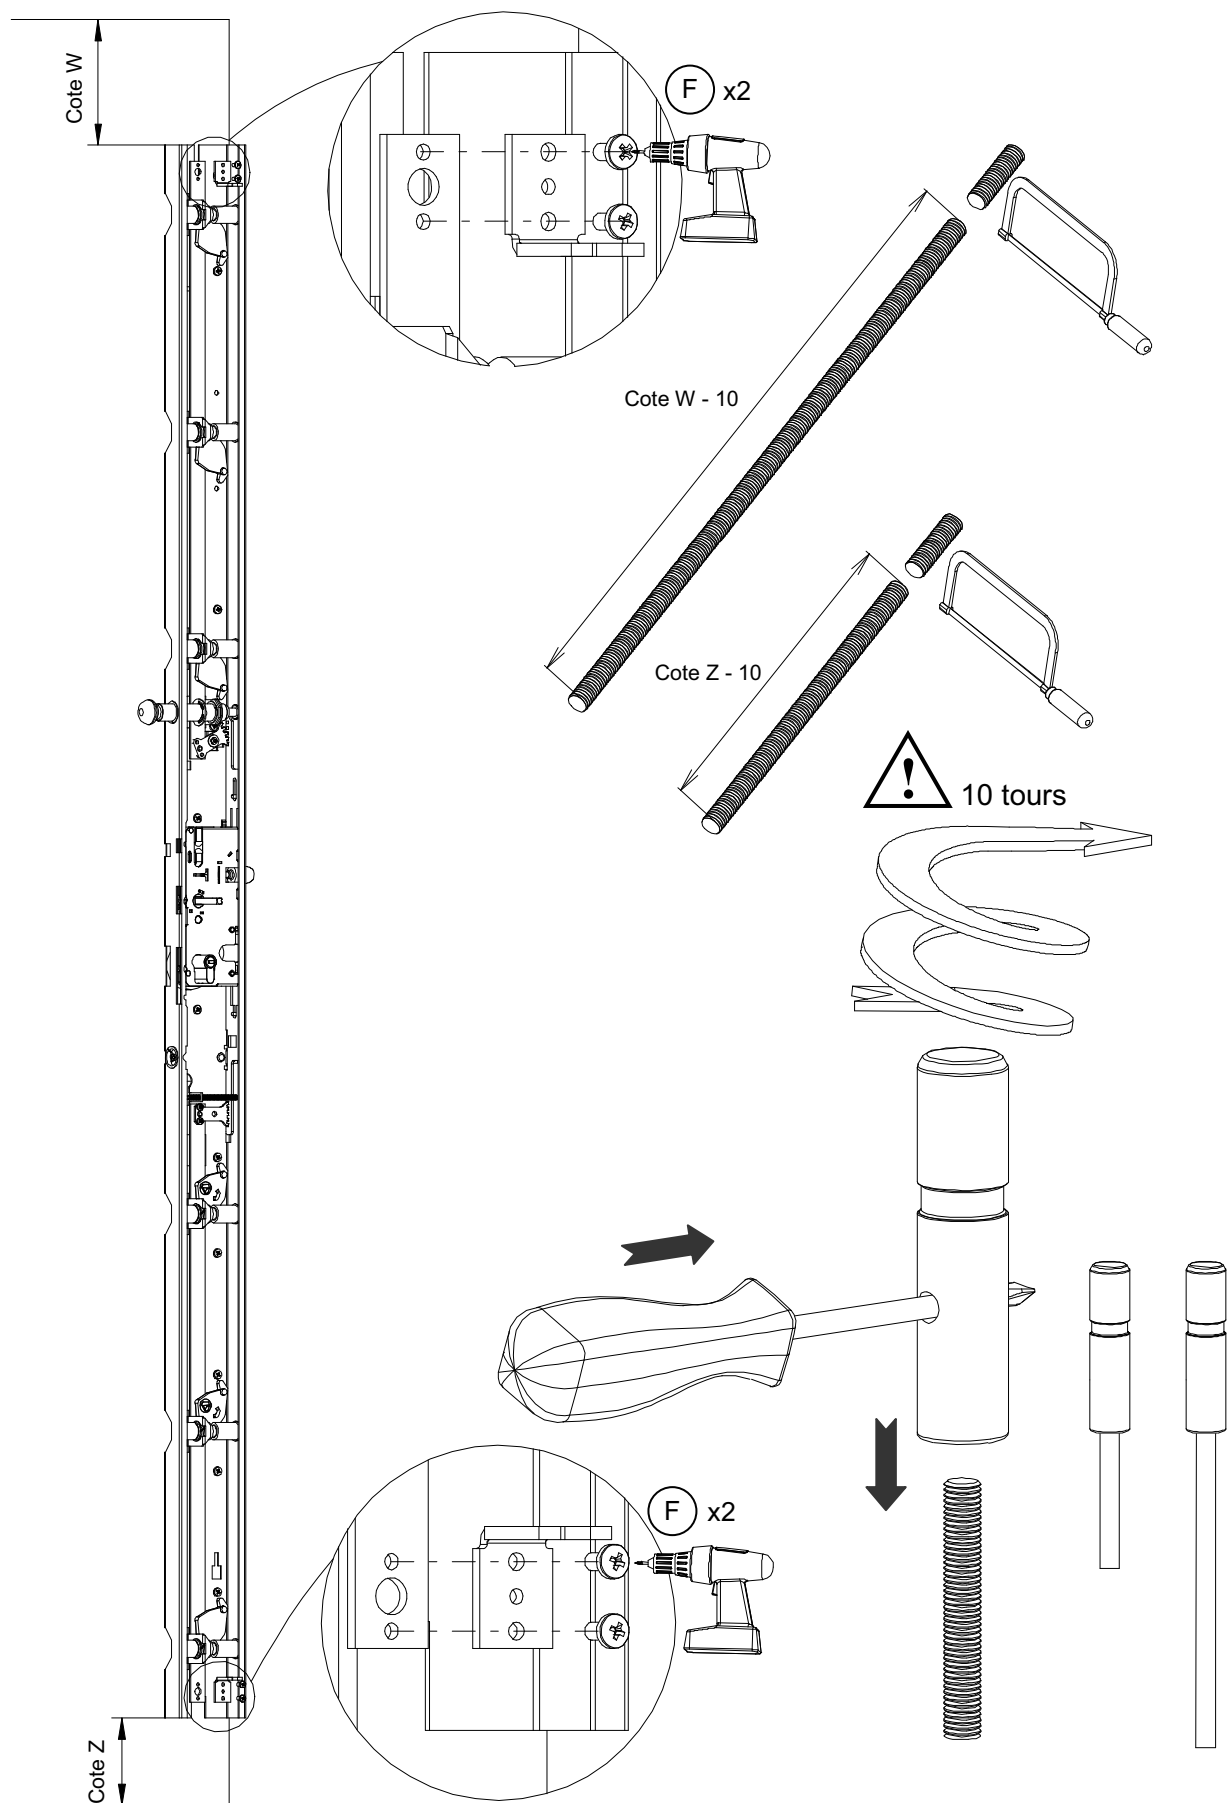

N°3

N°8

N°13x2

Ø 25

Ø 20

(a) option points haut et bas (b) option verrou de condamnation de tringle

(A) (B) (C) (D) (E) (F) (G) (H)

EXCLUSIVE 41 : x10.....x17
 EXCLUSIVE 61 63 : x18.....x27
 EXCLUSIVE 83 : x26.....x37
 (a) : +8 +5
 (c) : +2

(b) : +1 (a) : +4 (a) : +4
 (c) : +2

(I) (J) (K) (L) (M) (N) (P) (Q)

(a) option points haut et bas (b) option verrou de condamnation de tringle (c) option grande hauteur

1

2

3

4

5

6

7

Versions gâches en applique

9 VERSIONS GACHES EN APPLIQUE

10 OPTION GRANDE HAUTEUR

11 OPTION VERROU DE CONDAMNATION DE TRINGLE

12 OPTION POINTS HAUT ET BAS

12 ...