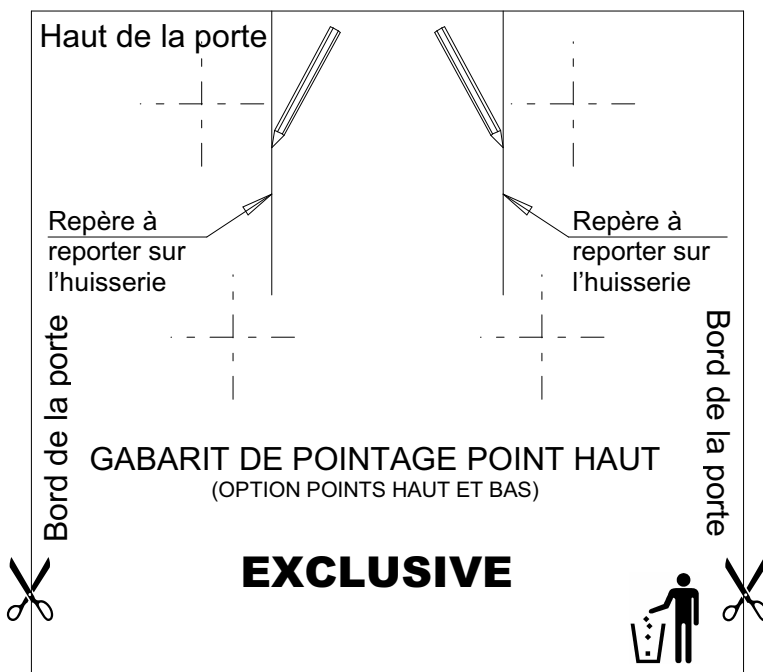

Gamme **PRO**

Exclusive

a2p **a2p**
★ ★★

SERRURE DE SURETE EN APPLIQUE - 4, 6 OU 8 POINTS LATERAUX

OPTION :
POINTS HAUT ET
BAS

VERSIONS :
GACHES EN APPLIQUE

OPTION :
VERROU DE
CONDAMNATION
DE TRINGLE

OPTION :
POINTS HAUT
ET BAS

N°3

N°8

N°13x2

Ø 25

Ø 20

(a) option points haut et bas (b) option verrou de condamnation de tringle

(A) (B) (C) (D) (E) (F) (G) (H)

EXCLUSIVE 41 : x10.....x17
 EXCLUSIVE 61 63 : x18.....x27
 EXCLUSIVE 83 : x26.....x37
 (a) : +8 +5
 (c) : +2

(b) : +1 (a) : +4 (a) : +4
 (c) : +2

(I) (J) (K) (L) (M) (N) (P) (Q)

(a) option points haut et bas (b) option verrou de condamnation de tringle (c) option grande hauteur

1

2

3

4

5