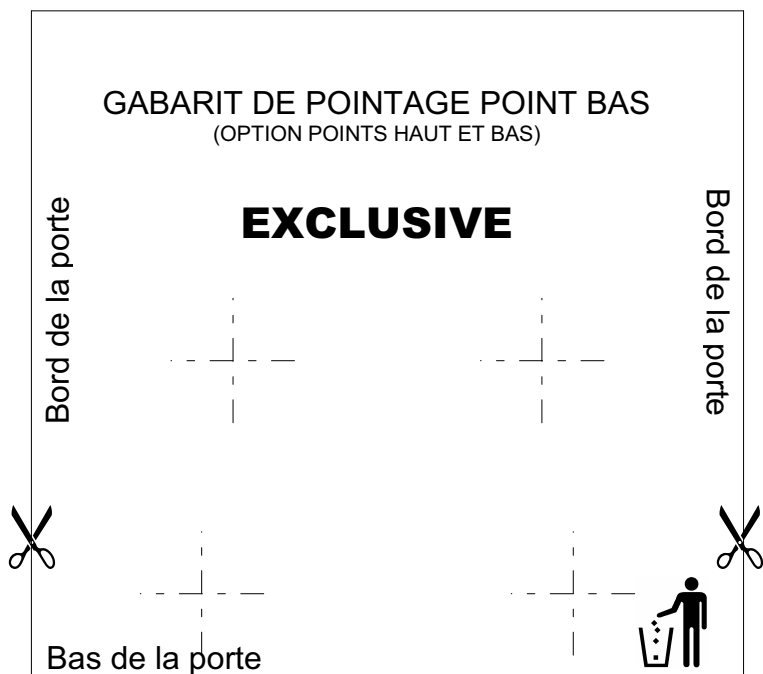

Gamme **PRO**

Exclusive

a2p **a2p**
★ ★★

SERRURE DE SURETE EN APPLIQUE - 4, 6 OU 8 POINTS LATERAUX

OPTION :
POINTS HAUT ET
BAS

VERSIONS :
GACHES EN APPLIQUE

OPTION :
VERROU DE
CONDAMNATION
DE TRINGLE

OPTION :
POINTS HAUT
ET BAS

N°3

N°8

N°13x2

Ø 25

Ø 20

(a) option points haut et bas (b) option verrou de condamnation de tringle

(A) (B) (C) (D) (E) (F) (G) (H)

EXCLUSIVE 41 : x10.....x17
 EXCLUSIVE 61 63 : x18.....x27
 EXCLUSIVE 83 : x26.....x37
 (a) : +8 +5
 (c) : +2

(b) : +1 (a) : +4 (a) : +4
 (c) : +2

(I) (J) (K) (L) (M) (N) (P) (Q)

(a) option points haut et bas (b) option verrou de condamnation de tringle (c) option grande hauteur

1

2

3

4

5