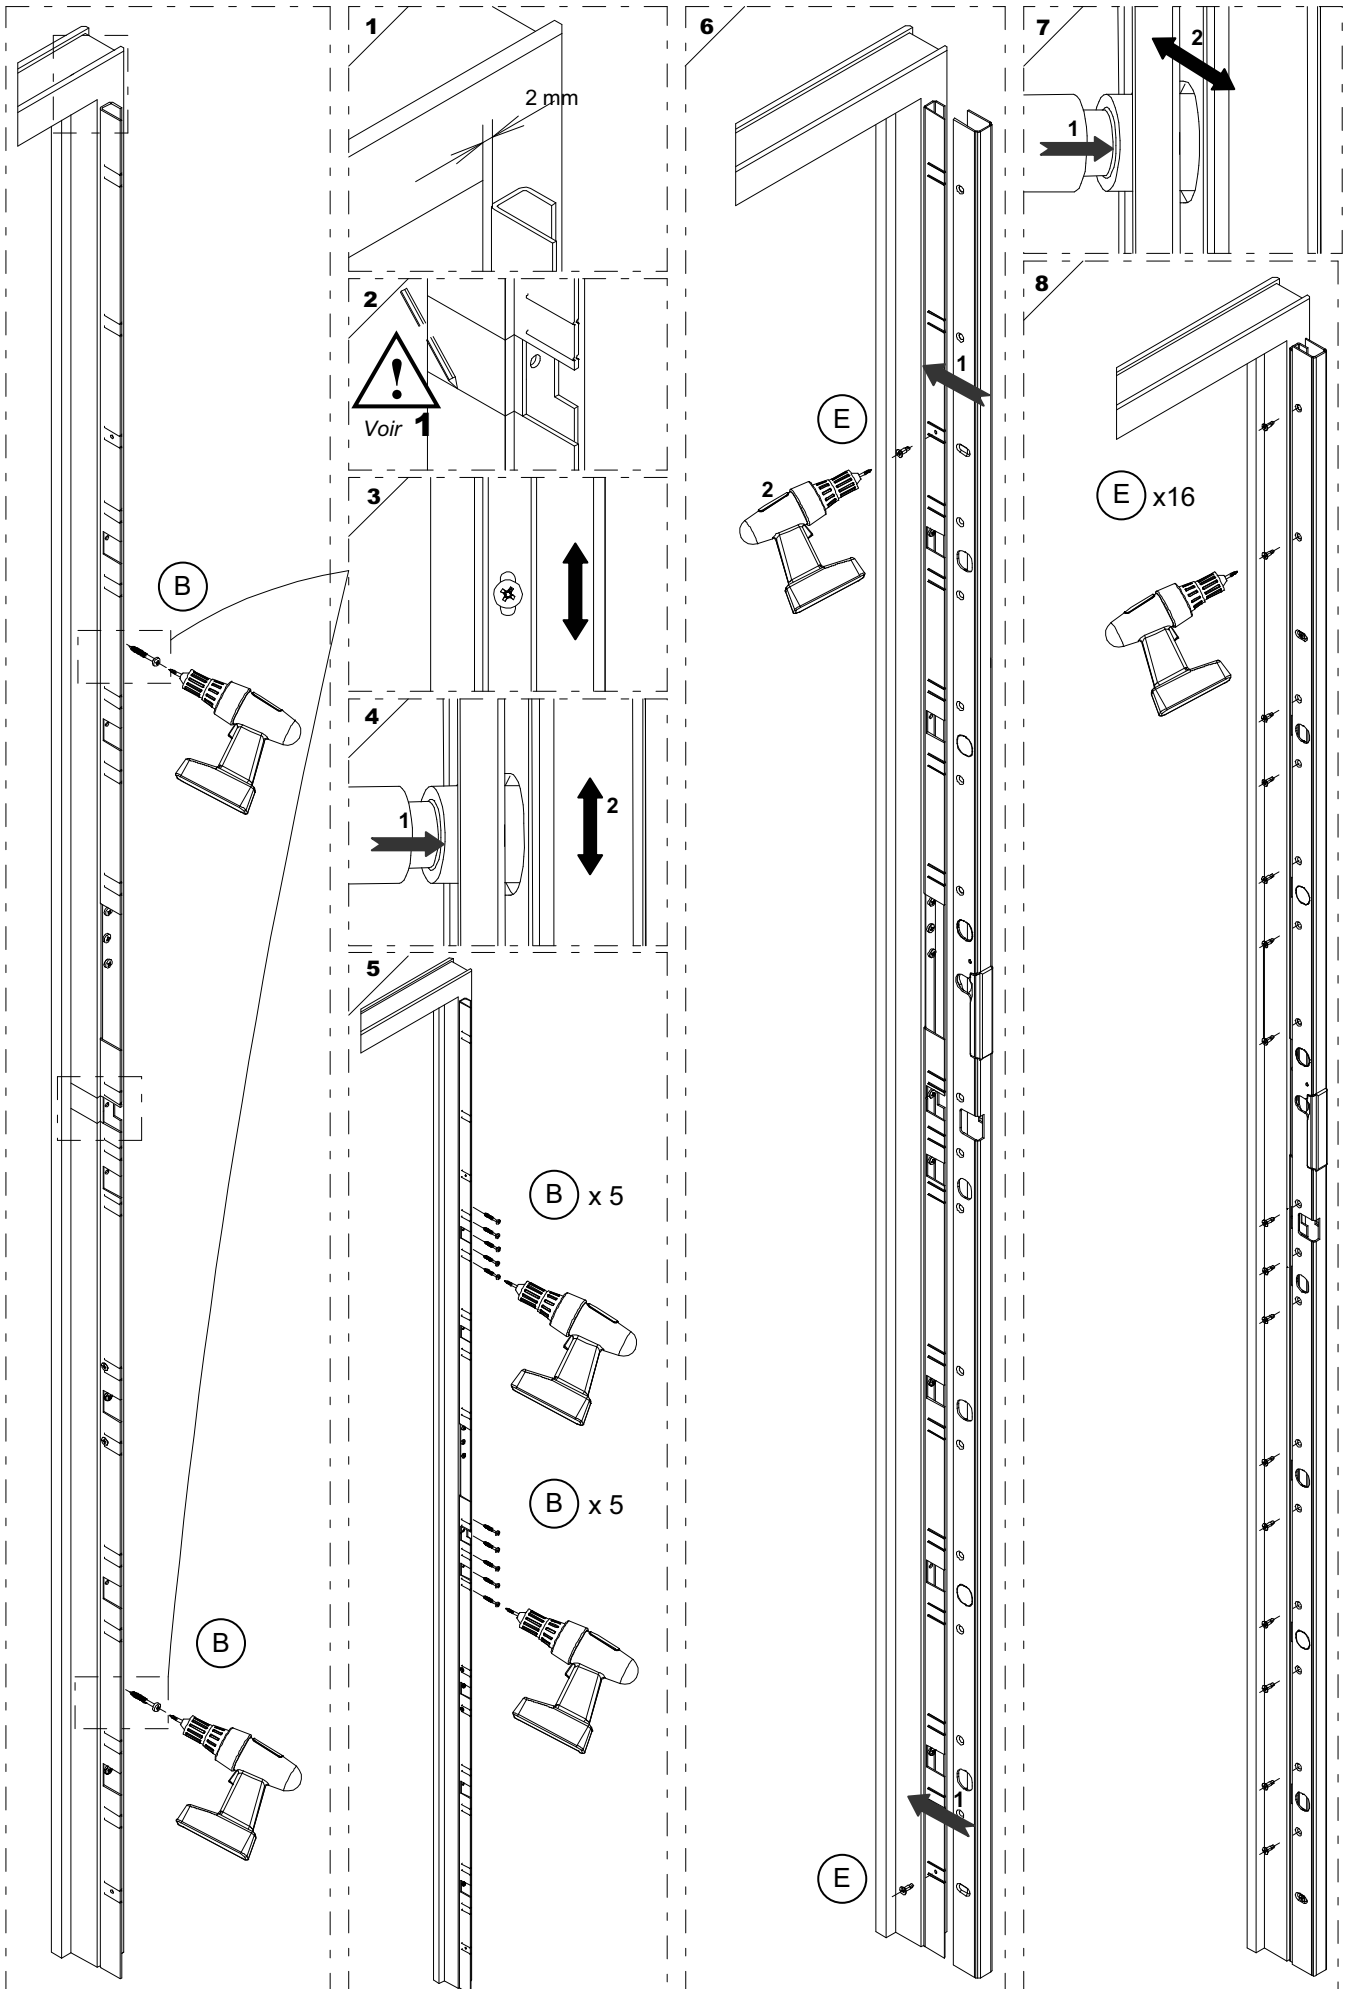

N°3

N°8

N°13x2

Ø 25

Ø 20

(a) option points haut et bas (b) option verrou de condamnation de tringle

(A) (B) (C) (D) (E) (F) (G) (H)

EXCLUSIVE 41 : x10.....x17
 EXCLUSIVE 61 63 : x18.....x27
 EXCLUSIVE 83 : x26.....x37
 (a) : +8 +5
 (c) : +2

(b) : +1 (a) : +4 (a) : +4
 (c) : +2

(I) (J) (K) (L) (M) (N) (P) (Q)

(a) option points haut et bas (b) option verrou de condamnation de tringle (c) option grande hauteur

1

2

3

4

5

6

7

Versions gâches en applique

9 VERSIONS GACHES EN APPLIQUE

10 OPTION GRANDE HAUTEUR

11 OPTION VERROU DE CONDAMNATION DE TRINGLE

12 OPTION POINTS HAUT ET BAS

12 ...