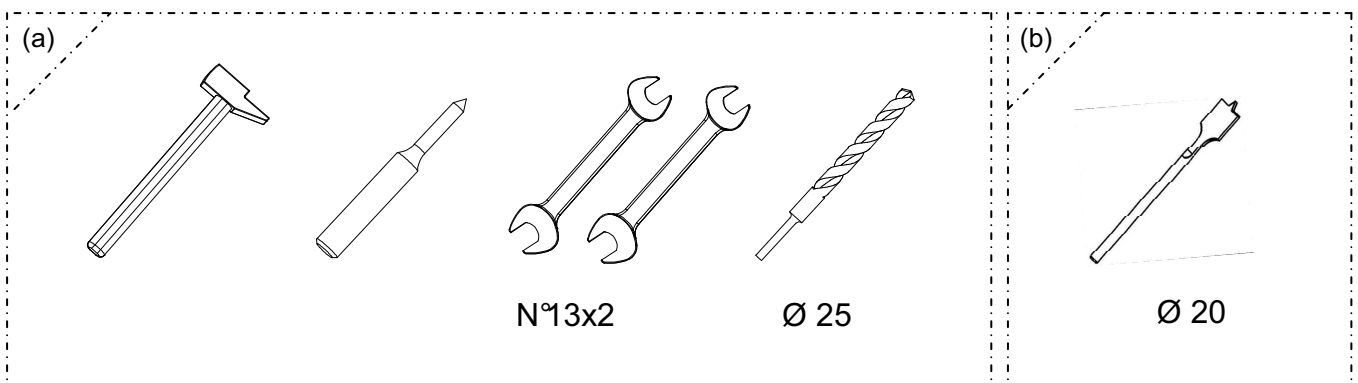

Gamme **PRO**

Exclusive

a2p **a2p**
★ ★★

SERRURE DE SURETE EN APPLIQUE - 4, 6 OU 8 POINTS LATERAUX

OPTION :
POINTS HAUT ET
BAS

VERSIONS :
GACHES EN APPLIQUE

OPTION :
VERROU DE
CONDAMNATION
DE TRINGLE

OPTION :
POINTS HAUT
ET BAS

X1

1h15

X1

≥ 3m

PZ N°2

Ø 40 **a2p** ★

Ø 50 **a2p** ★★★

PZ N°2

N°3

N°8

N°13x2

Ø 25

Ø 20

(a) option points haut et bas (b) option verrou de condamnation de tringle

(A) (B) (C) (D) (E) (F) (G) (H)

EXCLUSIVE 41 : x10.....x17
 EXCLUSIVE 61 63 : x18.....x27
 EXCLUSIVE 83 : x26.....x37
 (a) : +8 +5
 (c) : +2