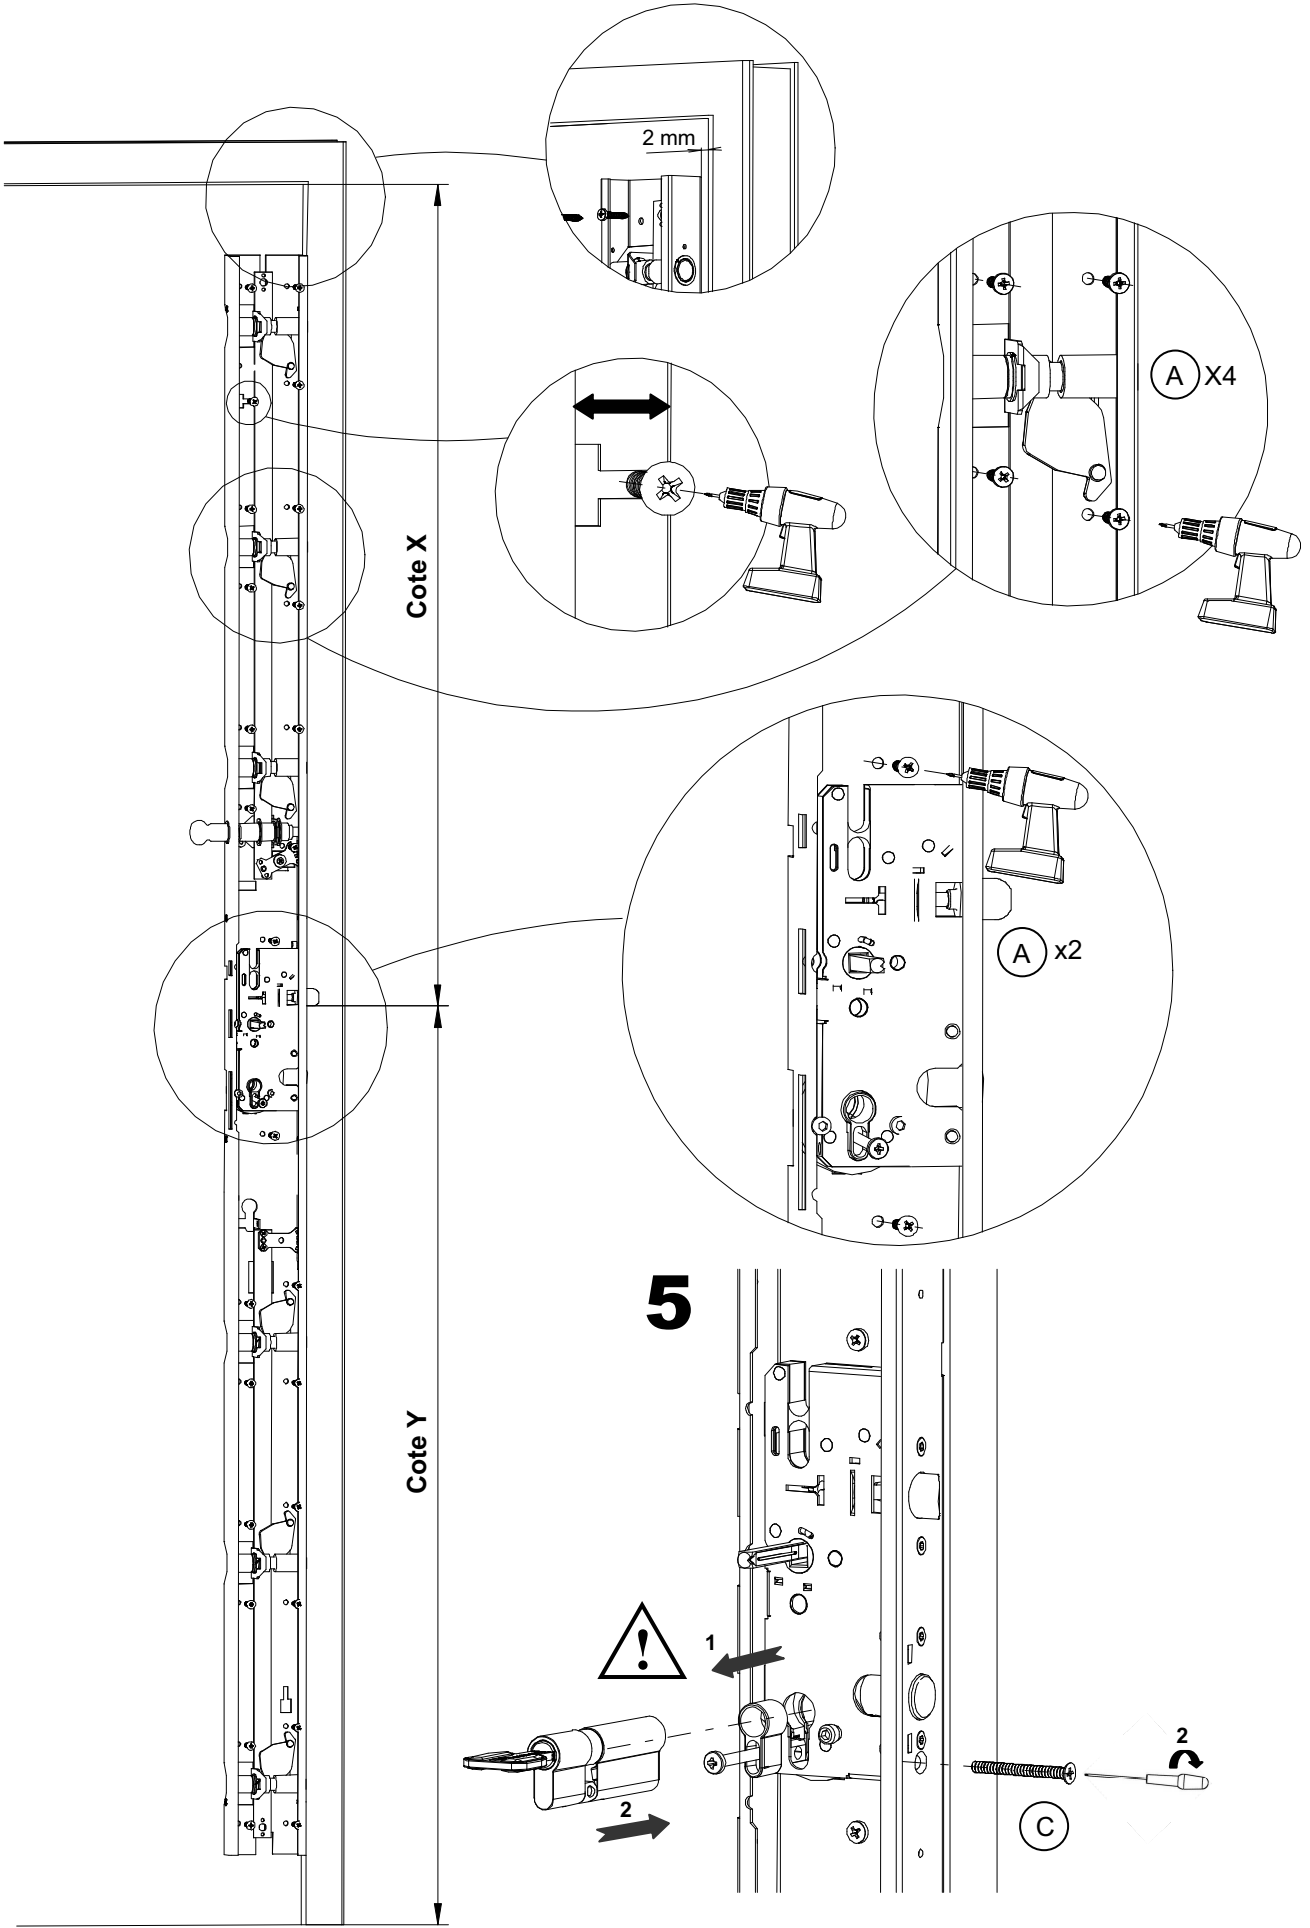

X1

1h15

X1

≥ 3m

PZ N°2

Ø 40 **a2p** ★

Ø 50 **a2p** ★★★

PZ N°2

N°3

N°8

N°13x2

Ø 25

Ø 20

(a) option points haut et bas (b) option verrou de condamnation de tringle

(A) (B) (C) (D) (E) (F) (G) (H)

EXCLUSIVE 41 : x10.....x17
 EXCLUSIVE 61 63 : x18.....x27
 EXCLUSIVE 83 : x26.....x37
 (a) : +8 +5
 (c) : +2

(b) : +1 (a) : +4 (a) : +4
 (c) : +2

(I) (J) (K) (L) (M) (N) (P) (Q)

(a) option points haut et bas (b) option verrou de condamnation de tringle (c) option grande hauteur

1

2

3

4

5