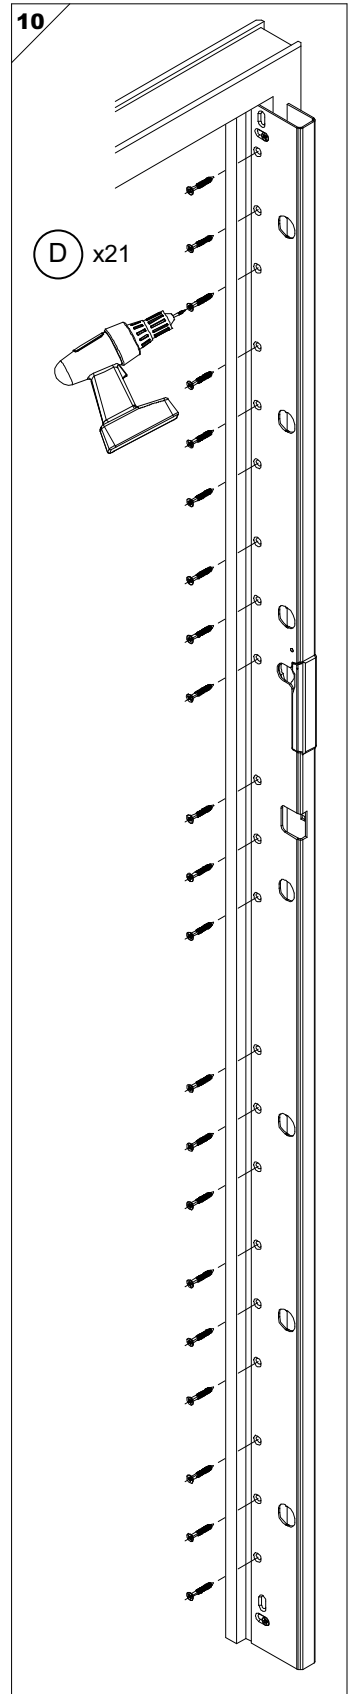

X1

1h15

X1

≥ 3m

PZ N°2

Ø 40 **a2p** ★

Ø 50 **a2p** ★★★

PZ N°2

N°3

N°8

N°13x2

Ø 25

Ø 20

(a) option points haut et bas (b) option verrou de condamnation de tringle

(A) (B) (C) (D) (E) (F) (G) (H)

EXCLUSIVE 41 : x10.....x17
 EXCLUSIVE 61 63 : x18.....x27
 EXCLUSIVE 83 : x26.....x37
 (a) : +8 +5
 (c) : +2

(b) : +1 (a) : +4 (a) : +4
 (c) : +2

(I) (J) (K) (L) (M) (N) (P) (Q)

(a) option points haut et bas (b) option verrou de condamnation de tringle (c) option grande hauteur

1

2

3

4

5

6

7

Versions gâches en applique

9 VERSIONS GACHES EN APPLIQUE

10 OPTION GRANDE HAUTEUR

11 OPTION VERROU DE CONDAMNATION DE TRINGLE

12 OPTION POINTS HAUT ET BAS

12 ...