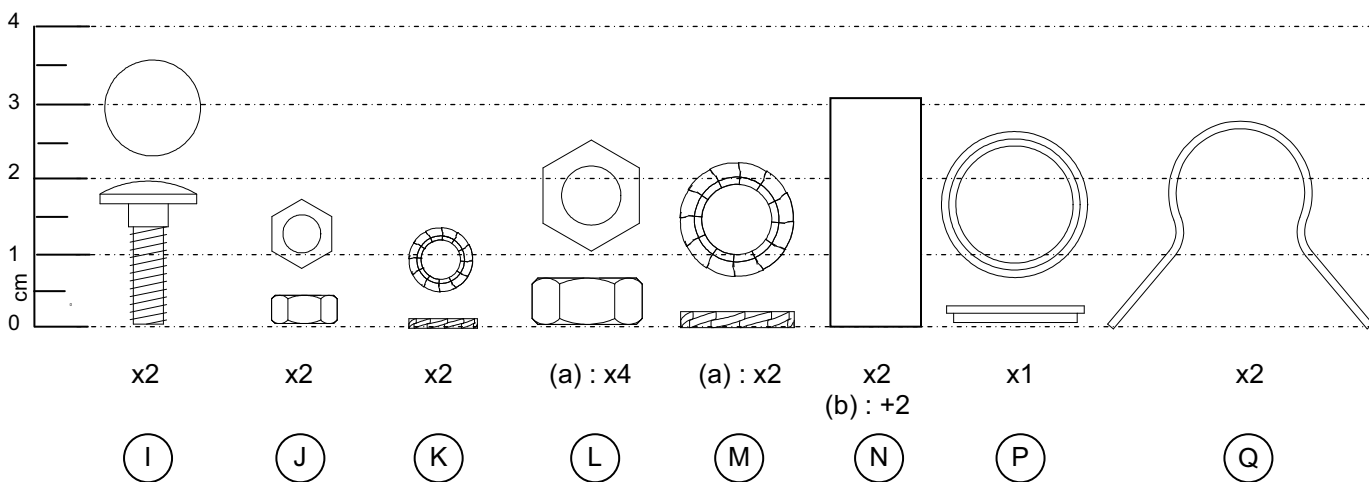

X1

1h15

X1

≥ 3m

PZ N°2

Ø 40 **a2p** ★

Ø 50 **a2p** ★★★

PZ N°2

N°3

N°8

N°13x2

Ø 25

Ø 20

(a) option points haut et bas (b) option verrou de condamnation de tringle

(A) (B) (C) (D) (E) (F) (G) (H)

EXCLUSIVE 41 : x10.....x17
 EXCLUSIVE 61 63 : x18.....x27
 EXCLUSIVE 83 : x26.....x37
 (a) : +8 +5
 (c) : +2

(b) : +1 (a) : +4 (a) : +4
 (c) : +2

(I) (J) (K) (L) (M) (N) (P) (Q)

(a) option points haut et bas (b) option verrou de condamnation de tringle (c) option grande hauteur

1

2

3

4

5