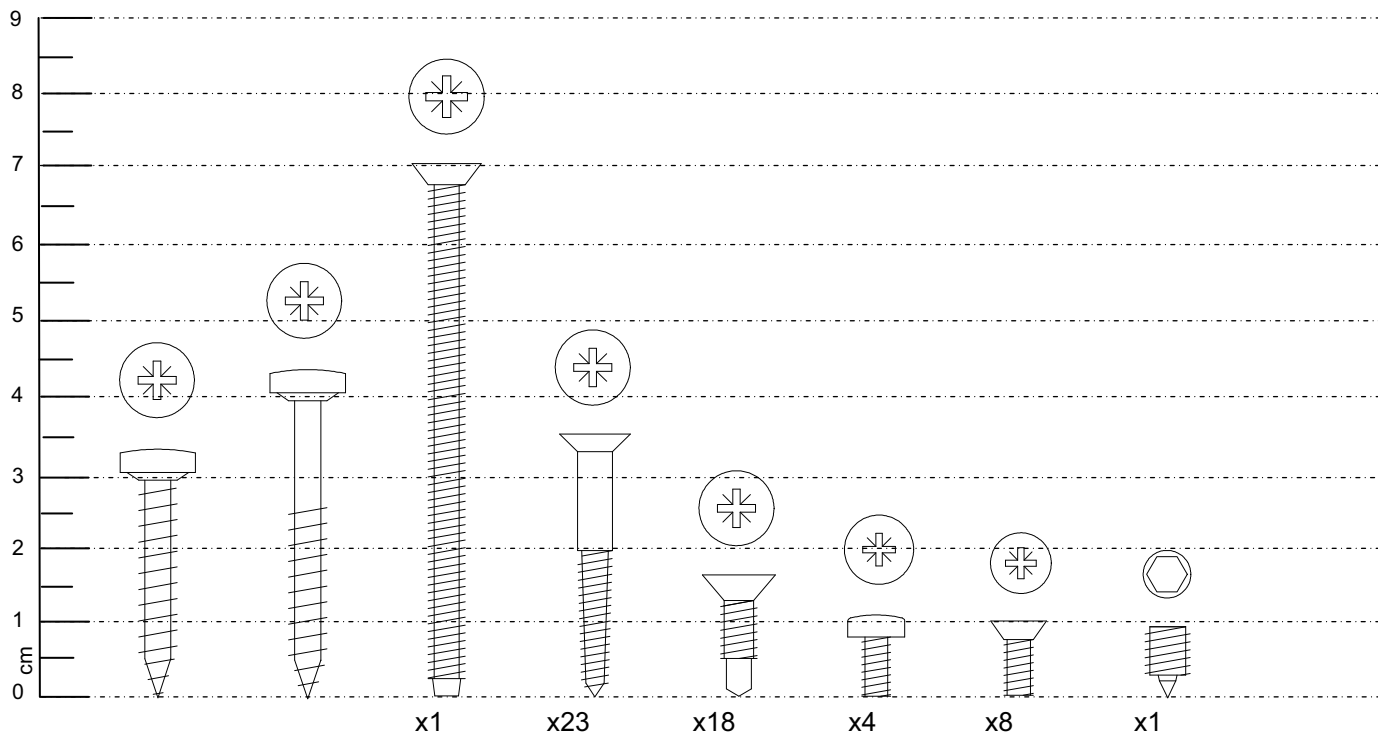

Gamme **PRO**

Exclusive

a2p **a2p**
★ ★★

SERRURE DE SURETE EN APPLIQUE - 4, 6 OU 8 POINTS LATERAUX

OPTION :
POINTS HAUT ET
BAS

VERSIONS :
GACHES EN APPLIQUE

OPTION :
VERROU DE
CONDAMNATION
DE TRINGLE

OPTION :
POINTS HAUT
ET BAS

X1

1h15

X1

≥ 3m

PZ N°2

Ø 40 **a2p** ★

Ø 50 **a2p** ★★★

PZ N°2

N°3

N°8

N°13x2

Ø 25

Ø 20

(a) option points haut et bas (b) option verrou de condamnation de tringle

(A) (B) (C) (D) (E) (F) (G) (H)

EXCLUSIVE 41 : x10.....x17
 EXCLUSIVE 61 63 : x18.....x27
 EXCLUSIVE 83 : x26.....x37
 (a) : +8 +5
 (c) : +2

(b) : +1 (a) : +4 (a) : +4
 (c) : +2

(I) (J) (K) (L) (M) (N) (P) (Q)

(a) option points haut et bas (b) option verrou de condamnation de tringle (c) option grande hauteur

1

2

3

4

5