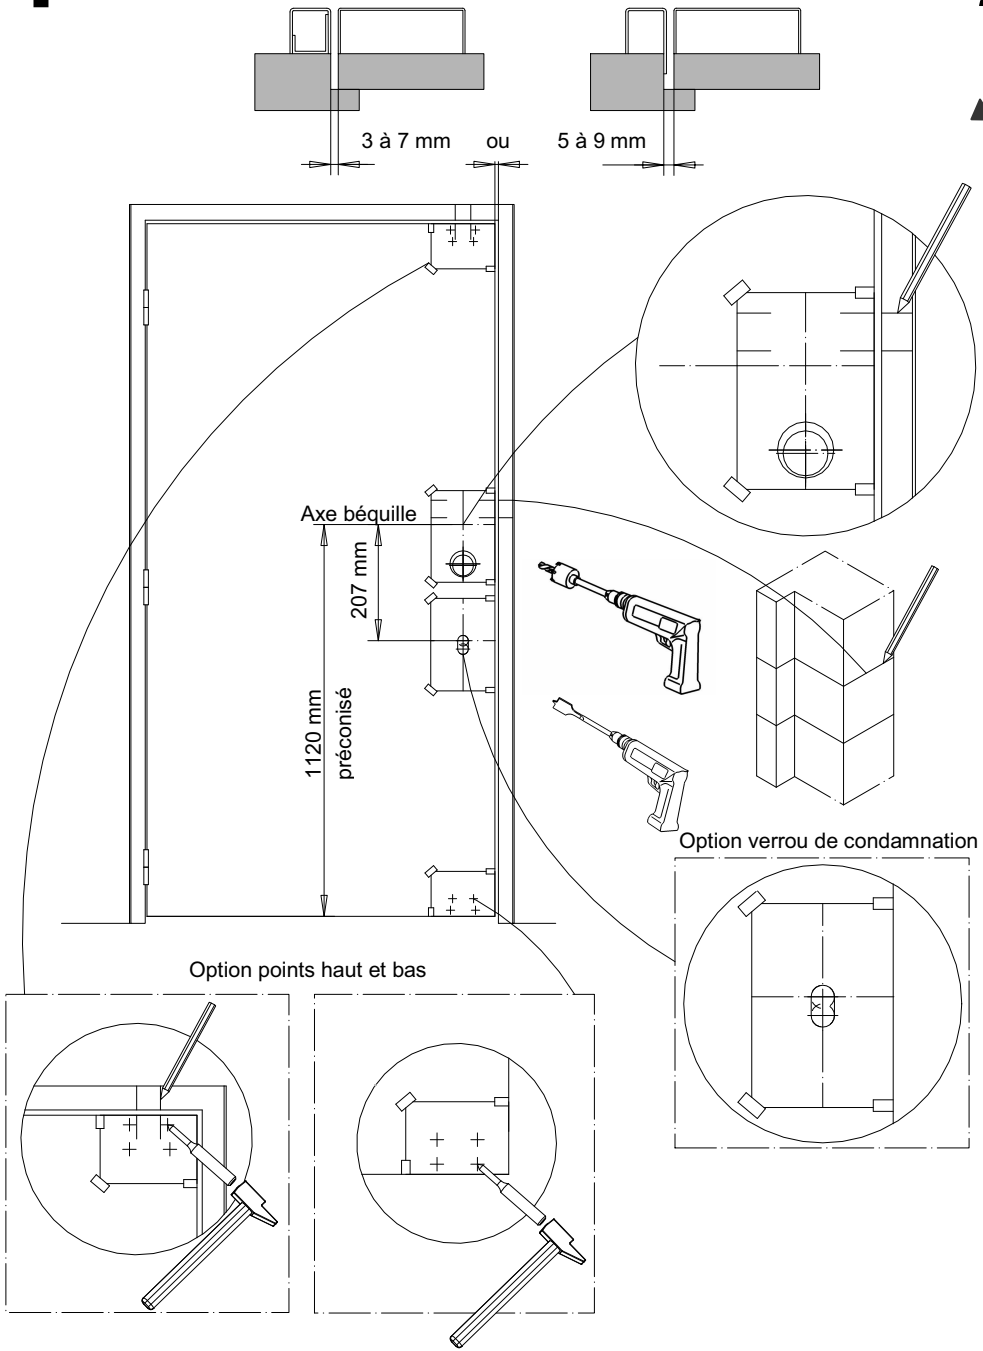

N°3

N°8

N°13x2

Ø 25

Ø 20

(a) option points haut et bas (b) option verrou de condamnation de tringle

(A) (B) (C) (D) (E) (F) (G) (H)

EXCLUSIVE 41 : x10.....x17
 EXCLUSIVE 61 63 : x18.....x27
 EXCLUSIVE 83 : x26.....x37
 (a) : +8 +5
 (c) : +2

(b) : +1 (a) : +4 (a) : +4
 (c) : +2

(I) (J) (K) (L) (M) (N) (P) (Q)

(a) option points haut et bas (b) option verrou de condamnation de tringle (c) option grande hauteur

1

2

3

4

5

6

7

Versions gâches en applique

9 VERSIONS GACHES EN APPLIQUE

10 OPTION GRANDE HAUTEUR

11 OPTION VERROU DE CONDAMNATION DE TRINGLE

12 OPTION POINTS HAUT ET BAS

12 ...